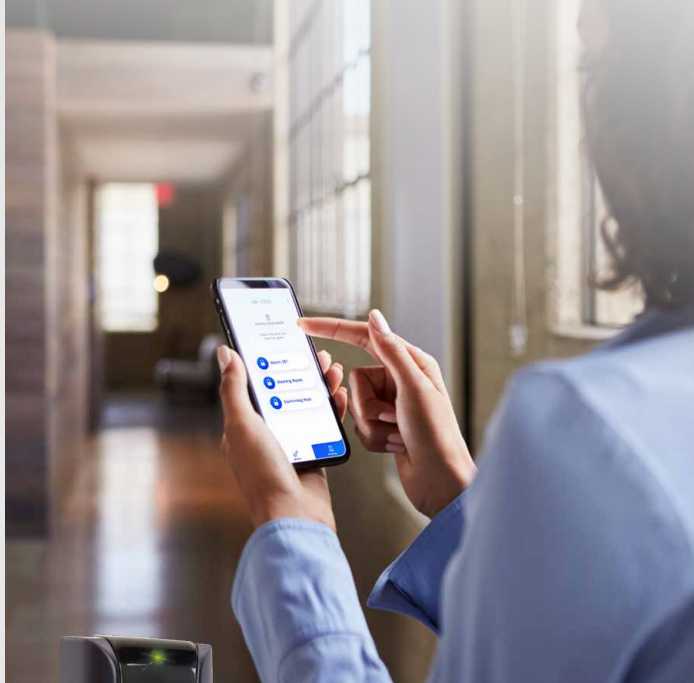

Votre expert au quotidien

Contrôle et filtrage des accès

Solutions pour lieux d'hébergement