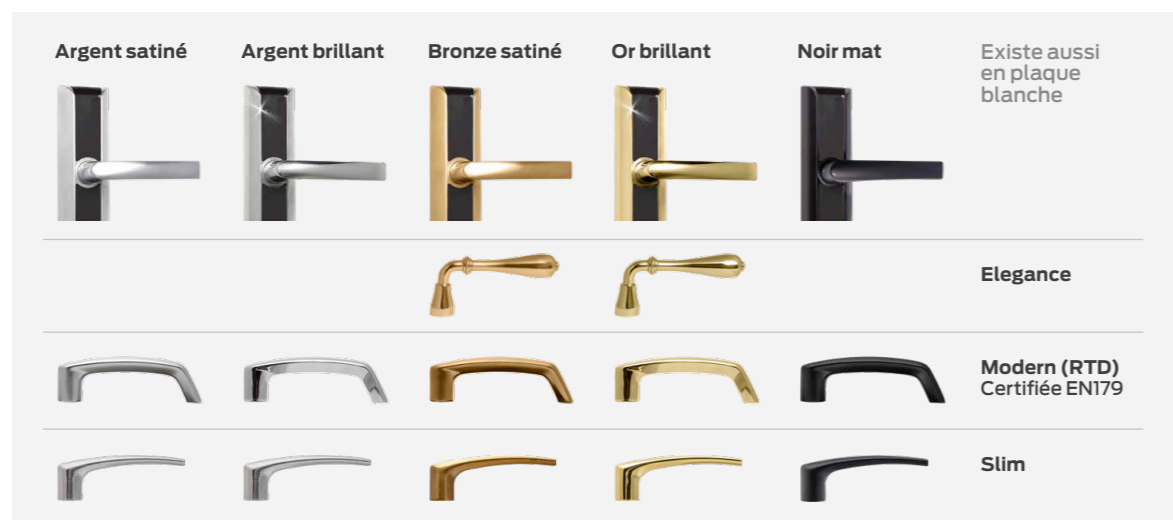

Version verrouillage automatique ou manuel

Fonctionnement au choix

Online ou offline avec la technologie Bluetooth (fonction téléphone)

Un design innovant avec de multiples configurations

Maintenance simplifiée

Piles autonomes – Cylindre de secours

Option "Ne pas déranger"

Une LED indique la présence du client dans la chambre

Certifications

Peut être installée sur des portes coupe-feu **EN1634** et des issues de secours

Version IP23 (usage intérieur)
ou IP65 (usage extérieur)

Le + Bricard :

- solution installée par nos techniciens
- Formation