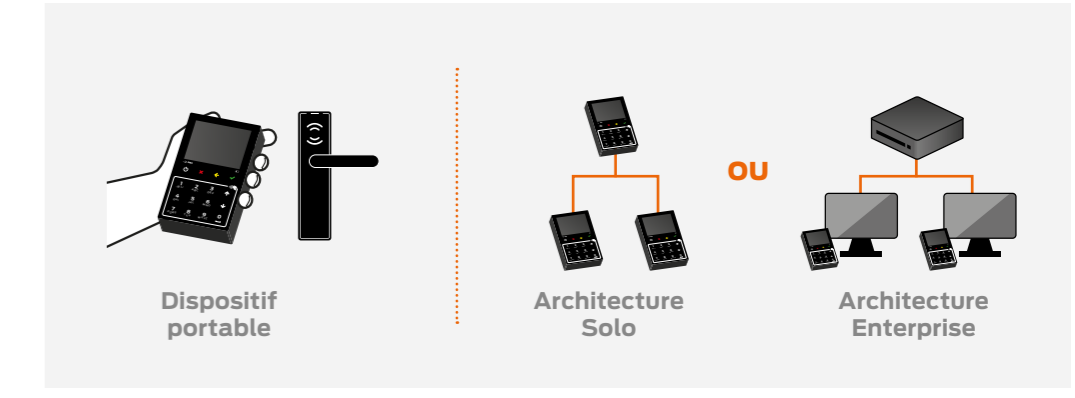

1.

Solutions de contrôle d'accès autonome

Logiciels de gestion

Gestion de l'encodage évolutive* en fonction du nombre de portes

Logiciel de gestion AERO (solution Cloud)

Logiciel de gestion en local

- Option (pour les 2 logiciels) : Application smartphone Smart Access Permet d'ouvrir la porte avec son smartphone