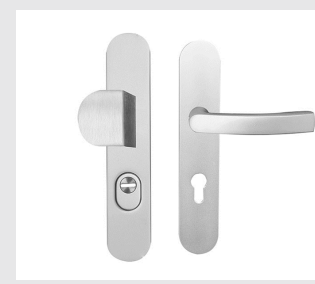

Ligne Bricard BMB

Ensembles de porte blindé en aluminium massif, plaque standard

Destinations

Portes d'entrée
Portes palières
Blocs portes bois,
PVC ou métalliques

Services

Logements collectifs
ou individuels
Bâtiments scolaires

Caractéristiques

• Design moderne

- Modèle haut de gamme
- Formes arrondies
- Finition tendance
- Pas de vis apparente

• Ergonomie

- Prise en main agréable et sécurisante

• Esthétique

- Finition aluminium anodisé argent sablé

Descriptif

• Finition parfaite

- Aucune marque de moulure

• Ensemble sur plaque

- Dimensions 240x50 mm plaque extérieure / 228 x 43 mm plaque intérieure
- Entraxe de 70 mm
- Entraxe de fixation : 195 mm
- Carré de 7 mm
- Epaisseur de porte :
40 à 62 mm béquille-béquille
et béquille-aileron

Réf. 9890171MB

Réf. 9890071MB

Réfs 9890171MB et 9890071MB

Les «plus» produit

Sécurité

Ensemble sur plaque massive de 12 mm munie d'un protecteur de cylindre et d'une pastille tournante anti-arrachage et anti-perçage