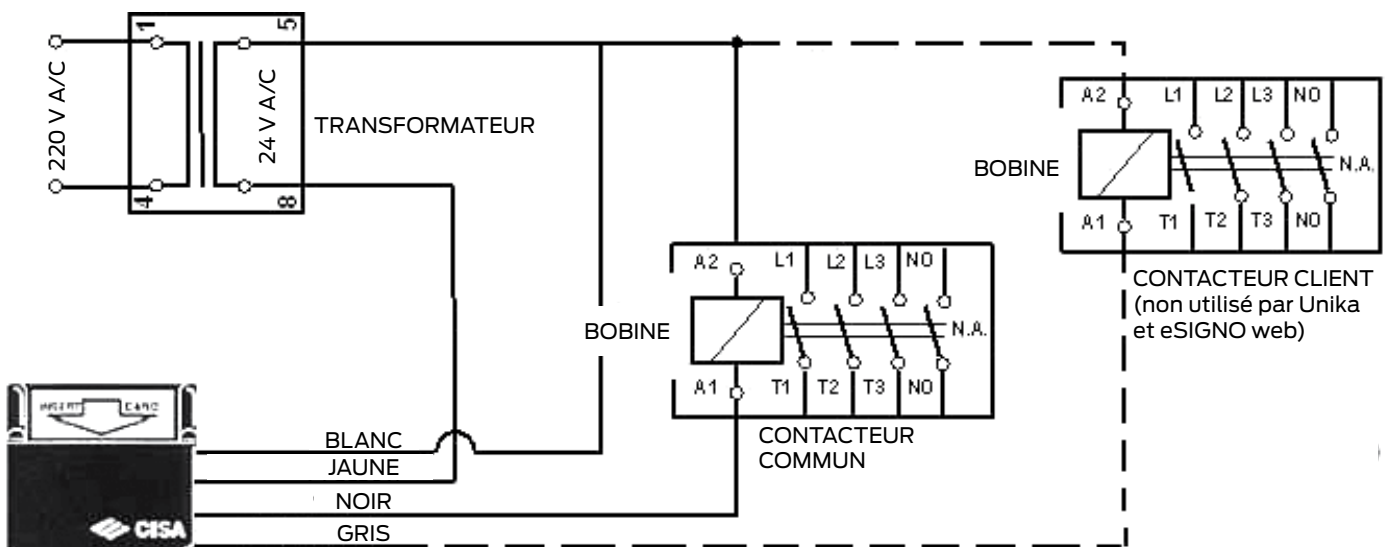

Installation

Fixation murale

Fixation sur plaque