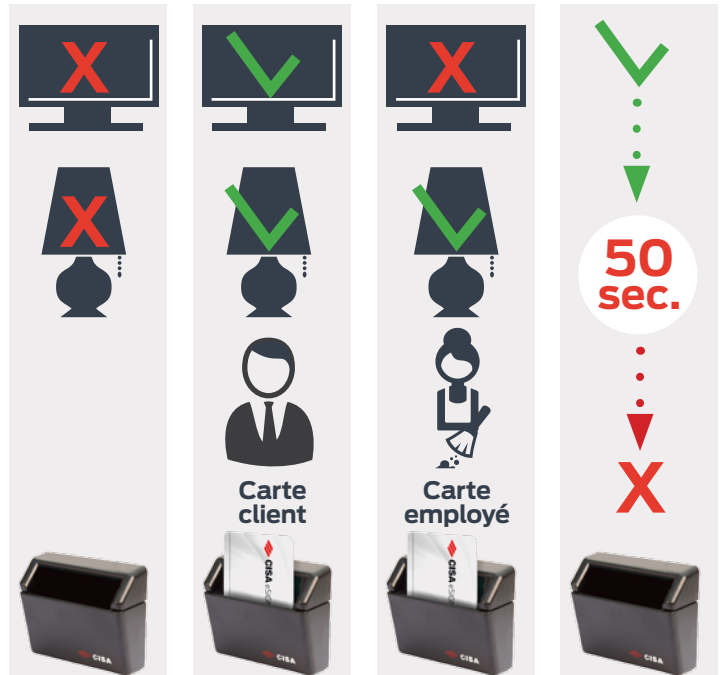

# CISA eSIGNO

Economiseur d'énergie  
Noir (703 585)  
Blanc

Fiche technique