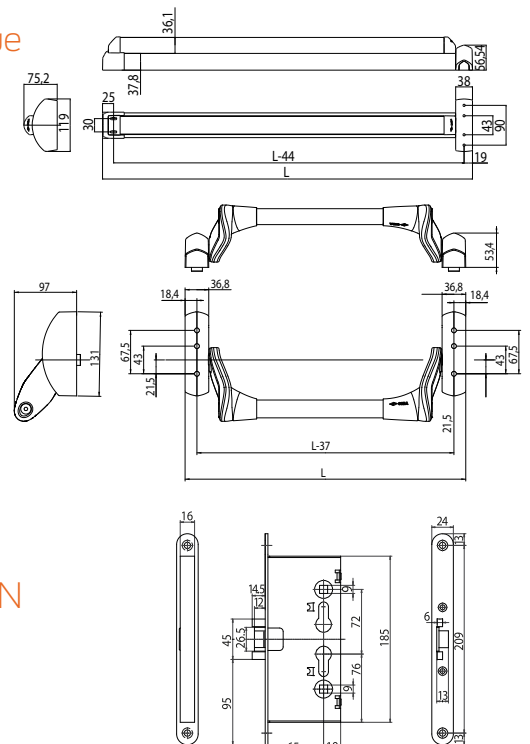

Plaque blanche

Installation

708 502

Fermeture antipanique

1431XX
serrure DIN

Dimensions : mesures indiquées en mm.

Spécifications techniques

Cas d'utilisation	Système de contrôle d'accès électronique autonome alimenté par batterie pour une installation sur porte.
Encombrement	Lecteur de cartes et boîtiers piles intégré dans la plaque extérieur. Uniquement 2 vis nécessaires pour l'installation.
Technologie des cartes	Sans contact RFID ISO 14443B/Mifare ISO 14443A, NFC. Réveil de la serrure par présentation de la carte.
Température de fonctionnement	De -10°C à 70°C (avec les piles d'origine).
Cryptage	3DES-AES.
Historique	500 derniers événements.
Détection de l'ouverture d'urgence	Ouverture d'urgence à clé mécanique.
Mode radio	Système disponible également en version sans fil (Technologie Zigbee 2.4 GHz). La serrure peut communiquer avec le système central à travers un réseau sans fil. Facilité de reprogrammation/suppression d'accès.
Signalisation lumineuse	LED Multicolore sur la plaque extérieure signalant le niveau de batterie et l'état de service.
Piles	3 x 1,5V AAA alcaline.
Autonomie	30 000 cycles approximatifs en mode autonome (en fonction des conditions de températures).
Plaque extérieure	L 259 x H 28 x P 60 mm.
Poids	eSIGNO emballé : 1,5 kg (plaque extérieure seulement, poignées et piles). Plaque d'adaptation à commander séparément.
Matériaux	Plaque extérieure en Zamak 3 (ZP3 conforme à la norme NF EN 12844).
Cache	PA6 / PA12. Disponible en coloris noir ou blanc.
Finitions	Argent satiné / Argent poli / Bronze satiné / Or poli.
Poignées	Classic / Modern RTD / Élégance. Intérieur : pushbar pour les portes en metal art. 159615000 et pour les portes en bois 159607100, touchbar 159711.
Dimension du carré	8 mm.
Entraxe	72 mm
Cylindre mécanique d'urgence	½ cylindre à profil européen dissimulé sous le cache. Accessible à l'aide d'un outil spécifique fourni.
Coffre à mortaiser standard	Porte métal : 1431XX Série avec fonction sortie d'urgence (utiliser un carré de 9 mm). Porte bois : 15A300, 15A310, 152 242XX et 152 862XX avec fonction sortie d'urgence.
Epaisseur de porte	40 - 60 mm.
Utilisation	Intérieure.
Cycles de vie	200 000 cycles.
Installation	Compatible avec les visseuses électriques à contrôle de couple.
Normes et certifications	Respect des norms EN1634-1 (pour portes coupe-feu 60 minutes), EN179,EN12209, UL (normes Europe).
Système de gestion	Encodeur, communication avec la serrure à travers un dispositif NFC ou des cartes de services.