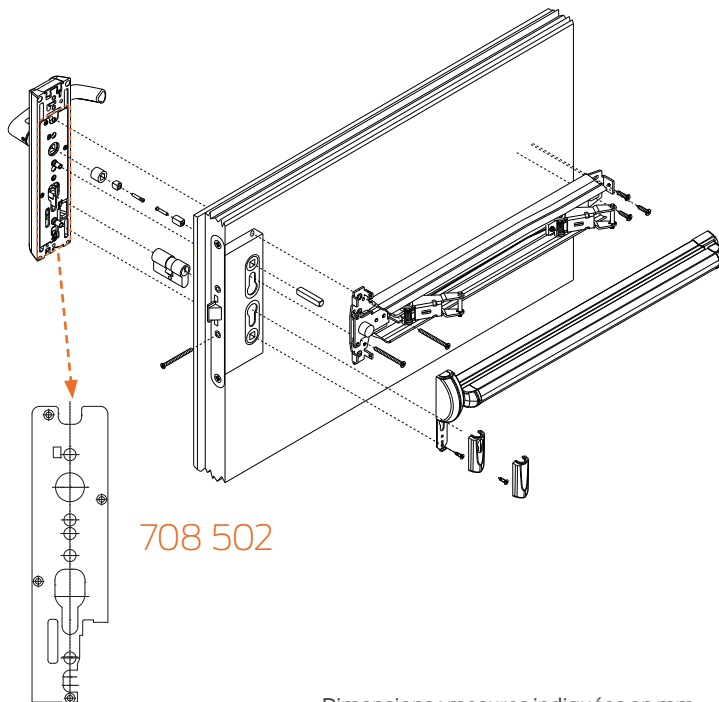

Plaque blanche

Installation

708 502

Fermeture antipanique

1431XX
serrure DIN

Dimensions : mesures indiquées en mm.

Spécifications techniques

Cas d'utilisation	Système de contrôle d'accès électronique autonome alimenté par batterie pour une installation sur porte.
Encombrement	Lecteur de cartes et boîtiers piles intégré dans la plaque extérieur. Uniquement 2 vis nécessaires pour l'installation.
Technologie des cartes	Sans contact RFID ISO 14443B/Mifare ISO 14443A, NFC. Réveil de la serrure par présentation de la carte.
Température de fonctionnement	De -10°C à 70°C (avec les piles d'origine).
Cryptage	3DES-AES.
Historique	500 derniers événements.
Détection de l'ouverture d'urgence	Ouverture d'urgence à clé mécanique.
Mode radio	Système disponible également en version sans fil (Technologie Zigbee 2.4 GHz). La serrure peut communiquer avec le système central à travers un réseau sans fil. Facilité de reprogrammation/suppression d'accès.
Signalisation lumineuse	LED Multicolore sur la plaque extérieure signalant le niveau de batterie et l'état de service.
Piles	3 x 1,5V AAA alcaline.
Autonomie	30 000 cycles approximatifs en mode autonome (en fonction des conditions de températures).
Plaque extérieure	L 259 x H 28 x P 60 mm.
Poids	eSIGNO emballé : 1,5 kg (plaque extérieure seulement, poignées et piles). Plaque d'adaptation à commander séparément.
Matériaux	Plaque extérieure en Zamak 3 (ZP3 conforme à la norme NF EN 12844).
Cache	PA6 / PA12. Disponible en coloris noir ou blanc.
Finitions	Argent satiné / Argent poli / Bronze satiné / Or poli.
Poignées	Classic / Modern RTD / Élégance. Intérieur : pushbar pour les portes en metal art. 159615000 et pour les portes en bois 159607100, touchbar 159711.
Dimension du carré	8 mm.
Entraxe	72 mm
Cylindre mécanique d'urgence	½ cylindre à profil européen dissimulé sous le cache. Accessible à l'aide d'un outil spécifique fourni.
Coffre à mortaiser standard	Porte métal : 1431XX Série avec fonction sortie d'urgence (utiliser un carré de 9 mm). Porte bois : 15A300, 15A310, 152 242XX et 152 862XX avec fonction sortie d'urgence.
Epaisseur de porte	40 - 60 mm.
Utilisation	Intérieure.
Cycles de vie	200 000 cycles.
Installation	Compatible avec les visseuses électriques à contrôle de couple.
Normes et certifications	Respect des norms EN1634-1 (pour portes coupe-feu 60 minutes), EN179,EN12209, UL (normes Europe).
Système de gestion	Encodeur, communication avec la serrure à travers un dispositif NFC ou des cartes de services.