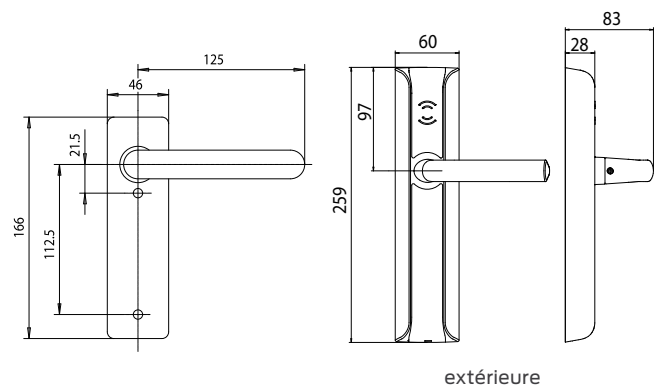

Plaque blanche

Installation

Dimensions : mesures indiquées en mm.

Plaque béquille

1431XX Serrure DIN

Spécifications techniques

Cas d'utilisation	Serrure électronique autonome sans contact à installer sur une porte.
Encombrement	Lecteur de cartes et boîtiers piles intégré dans la plaque extérieure. Uniquement 2 vis nécessaire pour l'installation.
Technologie des cartes	Sans contact RFID ISO 14443B/Mifare ISO 14443A, NFC. Réveil de la serrure par présentation de la carte à moins de 2 cm du lecteur.
Température de fonctionnement	De -10°C à 70°C (avec les piles d'origine).
Cryptage	3DES-AES.
Historique	500 derniers événements.
Ouverture d'urgence	Ouverture mécanique d'urgence: - avec le module plaque intérieure art. 107076160 en combinaison avec le cylindre à double entrée (art. 108453 xx x xx) ou le cylindre à bouton (art. 10G300 xx x xx) ou – avec la plaque intérieure art. 107076150 en combinaison avec le ½ cylindre (art. 10G304 xx x xx)
Mode Radio	Système disponible également en version radio (Technologie Zigbee 2.4 GHz). La serrure peut communiquer avec le système central à travers un réseau sans fils. Facilité de reprogrammation/ suppression d'accès.
Signalisation lumineuse	LED Multicolore sur la plaque extérieure signalant le niveau batterie, l'état privacité et service. LED sur la plaque intérieure signalant l'état privacité.
Piles	3 x 1,5V AAA alcaline.
Autonomie	30 000 cycles approximatifs en mode autonome en fonction des conditions de températures.
Plaque extérieure	L 259 x H 28 x P 60 mm
Plaque intérieure	L 46 x H 166 (art. 107076160 or 107076150 sans trou de cylindre).
Poids	Serrure eSIGNO emballée: 1,5 kg (plaque extérieure uniquement, poignée, piles). Référence séparée pour la plaque d'adaptation et l'adaptateur de carré 8 à 9 mm (Art. 107457250).
Matériaux	Plaque Extérieure/Intérieure en Zamak 3 (ZP3 conforme à la norme NF EN 12844).
Cache	PA6 / PA12. Disponible en coloris noir ou blanc.
Finitions	Argent satiné / Argent poli / Bronze satiné / Or poli.
Poignées	Classic / Modern RTD / Élégance.
Dimension du carré	9 mm
Entre Axe	72 mm
Cylindre mécanique d'urgence	½ cylindre profil Européen dissimulé sous le cache plastique. Accessible à l'aide d'un outil spécifique fourni.
Coffre à mortaiser standard	Série 1430XX sans sortie libre ou série 1431XX avec fonction sortie libre (note : séries 1431XX requiert un kit carré spécifique).
Epaisseur de porte	35 - 79 mm.
Utilisation	Intérieure
Cycles de vie	200 000 cycles.
Installation	Compatible avec les visseuses électriques à contrôle de couple.
Normes et certifications	Respect des normes EN1634-1 (pour porte coupe-feu 60 minutes), EN179, EN12209, UL (Normes Europe).
Système de gestion	Encodeur, communication avec la serrure à travers un dispositif NFC ou des cartes de services.