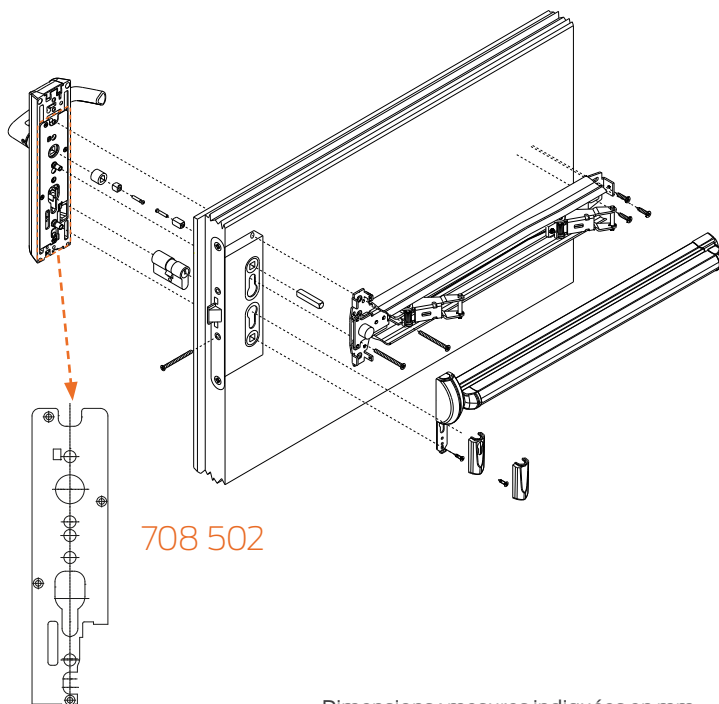

Plaque blanche

Installation

Dimensions : mesures indiquées en mm.

Plaque béquille

1431XX Serrure DIN

Spécifications techniques

Cas d'utilisation	Serrure électronique autonome sans contact à installer sur une porte.
Encombrement	Lecteur de cartes et boîtiers piles intégré dans la plaque extérieure. Uniquement 2 vis nécessaire pour l'installation.
Technologie des cartes	Sans contact RFID ISO 14443B/Mifare ISO 14443A, NFC. Réveil de la serrure par présentation de la carte à moins de 2 cm du lecteur.
Température de fonctionnement	De -10°C à 70°C (avec les piles d'origine).
Cryptage	3DES-AES.
Historique	500 derniers événements.
Ouverture d'urgence	Ouverture mécanique d'urgence: - avec le module plaque intérieure art. 107076160 en combinaison avec le cylindre à double entrée (art. 108453 xx x xx) ou le cylindre à bouton (art. 10G300 xx x xx) ou – avec la plaque intérieure art. 107076150 en combinaison avec le ½ cylindre (art. 10G304 xx x xx)
Mode Radio	Système disponible également en version radio (Technologie Zigbee 2.4 GHz). La serrure peut communiquer avec le système central à travers un réseau sans fils. Facilité de reprogrammation/ suppression d'accès.
Signalisation lumineuse	LED Multicolore sur la plaque extérieure signalant le niveau batterie, l'état privacité et service. LED sur la plaque intérieure signalant l'état privacité.
Piles	3 x 1,5V AAA alcaline.
Autonomie	30 000 cycles approximatifs en mode autonome en fonction des conditions de températures.
Plaque extérieure	L 259 x H 28 x P 60 mm
Plaque intérieure	L 46 x H 166 (art. 107076160 or 107076150 sans trou de cylindre).
Poids	Serrure eSIGNO emballée: 1,5 kg (plaque extérieure uniquement, poignée, piles). Référence séparée pour la plaque d'adaptation et l'adaptateur de carré 8 à 9 mm (Art. 107457250).
Matériaux	Plaque Extérieure/Intérieure en Zamak 3 (ZP3 conforme à la norme NF EN 12844).
Cache	PA6 / PA12. Disponible en coloris noir ou blanc.
Finitions	Argent satiné / Argent poli / Bronze satiné / Or poli.
Poignées	Classic / Modern RTD / Élégance.
Dimension du carré	9 mm
Entre Axe	72 mm
Cylindre mécanique d'urgence	½ cylindre profil Européen dissimulé sous le cache plastique. Accessible à l'aide d'un outil spécifique fourni.
Coffre à mortaiser standard	Série 1430XX sans sortie libre ou série 1431XX avec fonction sortie libre (note : séries 1431XX requiert un kit carré spécifique).
Epaisseur de porte	35 - 79 mm.
Utilisation	Intérieure
Cycles de vie	200 000 cycles.
Installation	Compatible avec les visseuses électriques à contrôle de couple.
Normes et certifications	Respect des normes EN1634-1 (pour porte coupe-feu 60 minutes), EN179, EN12209, UL (Normes Europe).
Système de gestion	Encodeur, communication avec la serrure à travers un dispositif NFC ou des cartes de services.