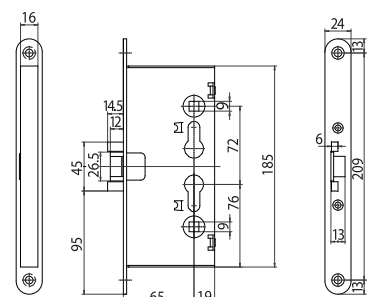

Plaque blanche

Installation

Dimensions : mesures indiquées en mm.

Plaque béquille

1431XX Serrure DIN

Spécifications techniques

Cas d'utilisation	Serrure électronique autonome sans contact à installer sur une porte.
Encombrement	Lecteur de cartes et boîtiers piles intégré dans la plaque extérieure. Uniquement 2 vis nécessaire pour l'installation.
Technologie des cartes	Sans contact RFID ISO 14443B/Mifare ISO 14443A, NFC. Réveil de la serrure par présentation de la carte à moins de 2 cm du lecteur.
Température de fonctionnement	De -10°C à 70°C (avec les piles d'origine).
Cryptage	3DES-AES.
Historique	500 derniers événements.
Ouverture d'urgence	Ouverture mécanique d'urgence: - avec le module plaque intérieure art. 107076160 en combinaison avec le cylindre à double entrée (art. 108453 xx x xx) ou le cylindre à bouton (art. 10G300 xx x xx) ou – avec la plaque intérieure art. 107076150 en combinaison avec le ½ cylindre (art. 10G304 xx x xx)
Mode Radio	Système disponible également en version radio (Technologie Zigbee 2.4 GHz). La serrure peut communiquer avec le système central à travers un réseau sans fils. Facilité de reprogrammation/ suppression d'accès.
Signalisation lumineuse	LED Multicolore sur la plaque extérieure signalant le niveau batterie, l'état privacité et service. LED sur la plaque intérieure signalant l'état privacité.
Piles	3 x 1,5V AAA alcaline.
Autonomie	30 000 cycles approximatifs en mode autonome en fonction des conditions de températures.
Plaque extérieure	L 259 x H 28 x P 60 mm
Plaque intérieure	L 46 x H 166 (art. 107076160 or 107076150 sans trou de cylindre).
Poids	Serrure eSIGNO emballée: 1,5 kg (plaque extérieure uniquement, poignée, piles). Référence séparée pour la plaque d'adaptation et l'adaptateur de carré 8 à 9 mm (Art. 107457250).
Matériaux	Plaque Extérieure/Intérieure en Zamak 3 (ZP3 conforme à la norme NF EN 12844).
Cache	PA6 / PA12. Disponible en coloris noir ou blanc.
Finitions	Argent satiné / Argent poli / Bronze satiné / Or poli.
Poignées	Classic / Modern RTD / Élégance.
Dimension du carré	9 mm
Entre Axe	72 mm
Cylindre mécanique d'urgence	½ cylindre profil Européen dissimulé sous le cache plastique. Accessible à l'aide d'un outil spécifique fourni.
Coffre à mortaiser standard	Série 1430XX sans sortie libre ou série 1431XX avec fonction sortie libre (note : séries 1431XX requiert un kit carré spécifique).
Epaisseur de porte	35 - 79 mm.
Utilisation	Intérieure
Cycles de vie	200 000 cycles.
Installation	Compatible avec les visseuses électriques à contrôle de couple.
Normes et certifications	Respect des normes EN1634-1 (pour porte coupe-feu 60 minutes), EN179, EN12209, UL (Normes Europe).
Système de gestion	Encodeur, communication avec la serrure à travers un dispositif NFC ou des cartes de services.