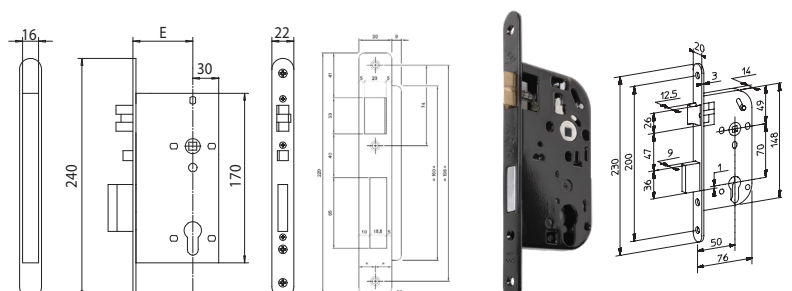

Plaque béquille

Installation

Coffre à mortaiser avec gâche

Dimensions : mesures indiquées en mm.

Spécifications techniques

Cas d'utilisation	Serrure électronique autonome sans contact à installer sur une porte.
Encombrement	Lecteur de cartes et boîtiers piles intégré dans la plaque extérieure. Uniquement 2 vis nécessaires pour l'installation.
Rénovation	Encombrement étudié pour simplifier l'installation en rénovation. Plaque de propreté également disponible sur mesure.
Technologie des cartes	Sans contact RFID ISO 14443B/Mifare ISO 14443A, NFC. Réveil de la serrure par présentation de la carte à moins de 2 cm du lecteur.
Température de fonctionnement	De -10°C à 70°C (avec les piles d'origine).
Cryptage	3DES-AES.
Historique	500 derniers événements.
Détection de l'ouverture d'urgence	Ouverture mécanique d'urgence.
Signalisation lumineuse	LED Multicolore sur la plaque extérieure signalant le niveau batterie, l'état privacité et service. LED sur la plaque intérieure signalant l'état privacité.
Piles	3 x 1,5V AAA alcaline.
Autonomie	30 000 cycles approximatifs en mode autonome en fonction des conditions de températures.
Plaque extérieure	L 259 x H 28 x P 60 mm
Plaque intérieure	L 259 x H 18 x P 60 mm
Poids	Emballé : 2 kg (incluant la plaque extérieur et intérieure, les poignées et les piles).
Matériaux	Plaque Extérieure/Intérieure en Zamak 3 (ZP3 conforme à la norme NF EN 12844).
Cache	PA6 / PA12. Disponible en coloris noir ou blanc.
Finitions	Argent satiné / Argent poli / Bronze satiné / Or poli.
Poignées	Classic / Modern RTD / Élégance.
Dimension du carré	8 mm
Cylindre mécanique d'urgence	½ cylindre profil Européen dissimulé sous le cache plastique. Accessible à l'aide d'un outil spécifique fourni.
Coffre à mortaiser standard	Uniquement pêne ½ tour, coffre à mortaiser CISA 5A755, 5A756 ; Bricard 951831 ; carré de 8 mm et pêne ½ tour uniquement.
Epaisseur de porte	35 - 79 mm
Utilisation	Intérieure
Cycles de vie	200 000 cycles.
Installation	Compatible avec les visseuses électriques à contrôle de couple.
Normes et certifications	Respect des normes EN1634-1 (pour porte coupe-feu 60 minutes), EN179, EN12209, UL (Normes Europe).
Système de gestion	Encodeur, communication avec la serrure à travers un dispositif NFC ou des cartes de services.