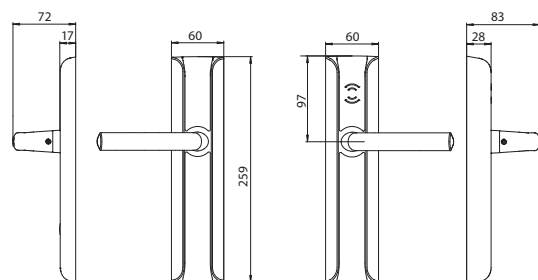

Plaque béquille

Installation

Coffre à mortaiser avec gâche

Dimensions : mesures indiquées en mm.

Spécifications techniques

Cas d'utilisation	Serrure électronique autonome sans contact à installer sur une porte.
Encombrement	Lecteur de cartes et boîtiers piles intégré dans la plaque extérieure. Uniquement 2 vis nécessaires pour l'installation.
Rénovation	Encombrement étudié pour simplifier l'installation en rénovation. Plaque de propreté également disponible sur mesure.
Technologie des cartes	Sans contact RFID ISO 14443B/Mifare ISO 14443A, NFC. Réveil de la serrure par présentation de la carte à moins de 2 cm du lecteur.
Température de fonctionnement	De -10°C à 70°C (avec les piles d'origine).
Cryptage	3DES-AES.
Historique	500 derniers événements.
Détection de l'ouverture d'urgence	Ouverture mécanique d'urgence.
Signalisation lumineuse	LED Multicolore sur la plaque extérieure signalant le niveau batterie, l'état privacité et service. LED sur la plaque intérieure signalant l'état privacité.
Piles	3 x 1,5V AAA alcaline.
Autonomie	30 000 cycles approximatifs en mode autonome en fonction des conditions de températures.
Plaque extérieure	L 259 x H 28 x P 60 mm
Plaque intérieure	L 259 x H 18 x P 60 mm
Poids	Emballé : 2 kg (incluant la plaque extérieur et intérieure, les poignées et les piles).
Matériaux	Plaque Extérieure/Intérieure en Zamak 3 (ZP3 conforme à la norme NF EN 12844).
Cache	PA6 / PA12. Disponible en coloris noir ou blanc.
Finitions	Argent satiné / Argent poli / Bronze satiné / Or poli.
Poignées	Classic / Modern RTD / Élégance.
Dimension du carré	8 mm
Cylindre mécanique d'urgence	½ cylindre profil Européen dissimulé sous le cache plastique. Accessible à l'aide d'un outil spécifique fourni.
Coffre à mortaiser standard	Uniquement pêne ½ tour, coffre à mortaiser CISA 5A755, 5A756 ; Bricard 951831 ; carré de 8 mm et pêne ½ tour uniquement.
Epaisseur de porte	35 - 79 mm
Utilisation	Intérieure
Cycles de vie	200 000 cycles.
Installation	Compatible avec les visseuses électriques à contrôle de couple.
Normes et certifications	Respect des normes EN1634-1 (pour porte coupe-feu 60 minutes), EN179, EN12209, UL (Normes Europe).
Système de gestion	Encodeur, communication avec la serrure à travers un dispositif NFC ou des cartes de services.