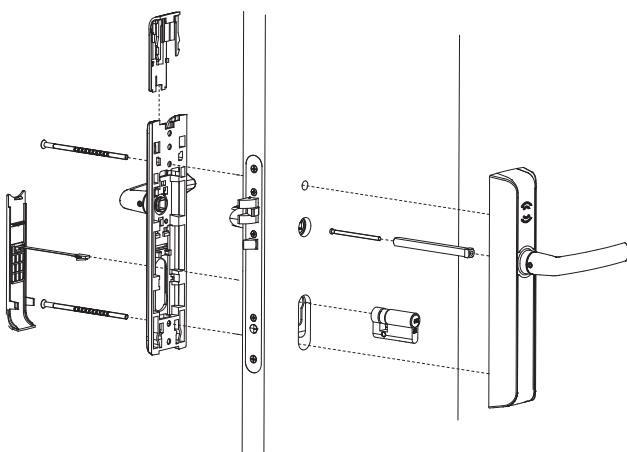

Installation