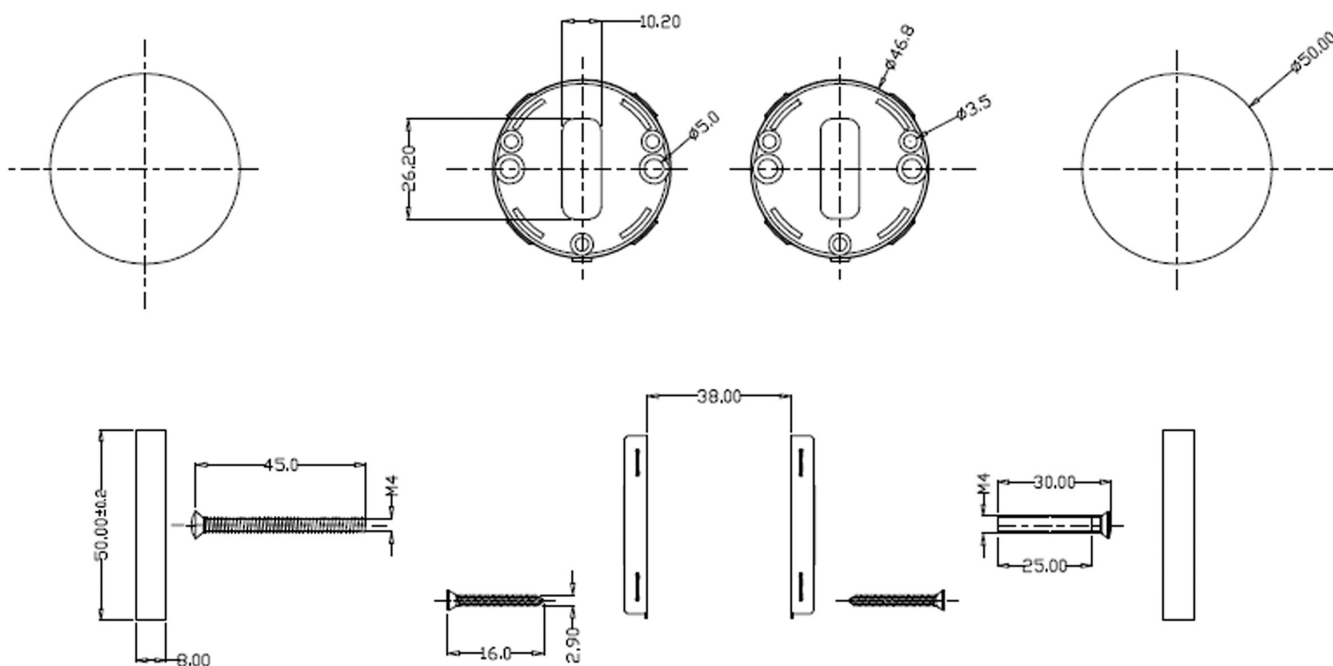

Ligne eSQUISSE

Série 984 05x et 9 98x x5x

eSQUISSE

Ensemble ZAMAK EA 195mm, plaque et rosace

Plans techniques

Ensemble eSQUISSE

Rosaces de fonction
pleine (borgne)

Référence : 900 052
Finition : chromé satiné

Quantité	Description
2	Vis M4x45mm
2	Douilles fendues M4x30mm
6	Vis à bois 1/8" x16mm

A propos d'Allegion

Allegion (NYSE : ALLE) est un pionnier mondial dans le domaine du contrôle d'accès, avec des marques leaders telles que CISA®, Interflex®, LCN®, Schlage®, SimonsVoss® et Von Duprin®. Spécialiste de la sécurité relative aux portes et zones adjacentes, Allegion propose une vaste gamme de solutions destinées aux habitations privées, entreprises, écoles et autres institutions. Pour en savoir plus, visitez www.allegion.com

© Allegion
bricard.com
allegion.com