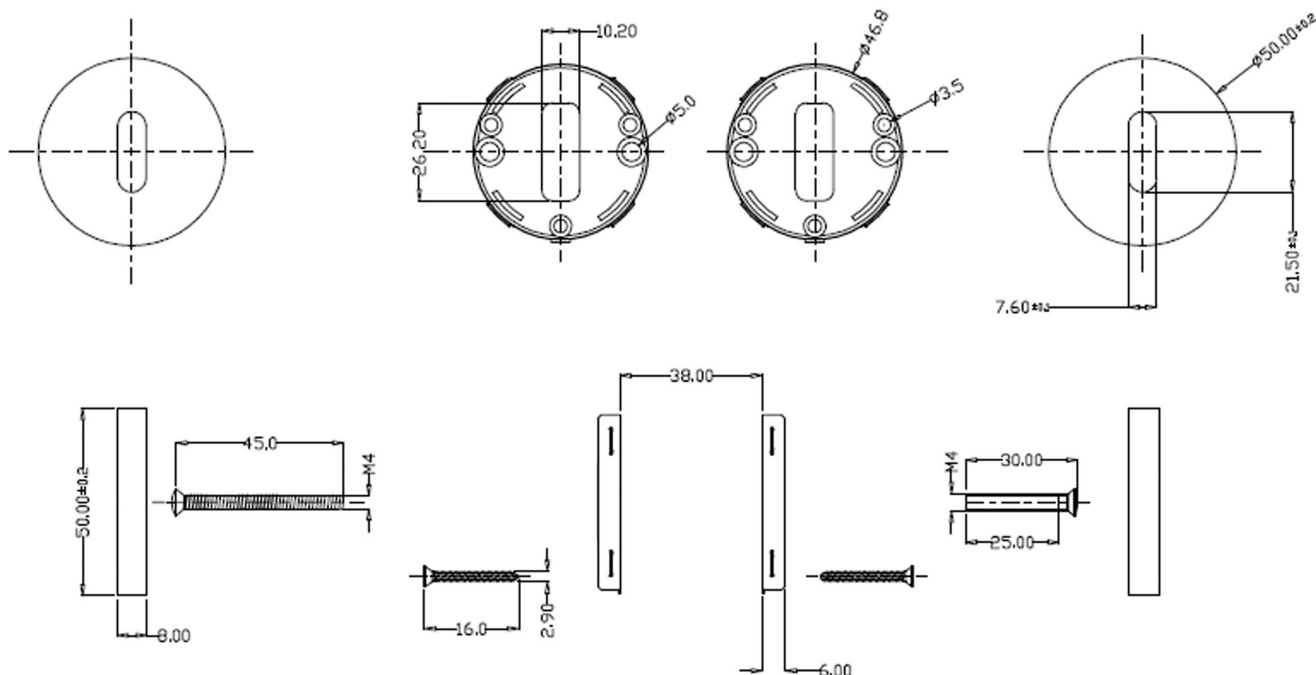

Ligne eSQUISSE

Série 984 05x et 9 98x x5x

eSQUISSE

Ensemble ZAMAK EA 195mm, plaque et rosace

Plans techniques

Ensemble eSQUISSE

Rosaces de fonction—clé L

Référence : 900 050

Finition : chromé satiné

Quantité	Description
2	Vis M4x45mm
2	Douilles fendues M4x30mm
6	Vis à bois 1/8" x16mm

A propos d'Allegion

Allegion (NYSE : ALLE) est un pionnier mondial dans le domaine du contrôle d'accès, avec des marques leaders telles que CISA®, Interflex®, LCN®, Schlage®, SimonsVoss® et Von Duprin®. Spécialiste de la sécurité relative aux portes et zones adjacentes, Allegion propose une vaste gamme de solutions destinées aux habitations privées, entreprises, écoles et autres institutions. Pour en savoir plus, visitez www.allegion.com

© Allegion
bricard.com
allegion.com