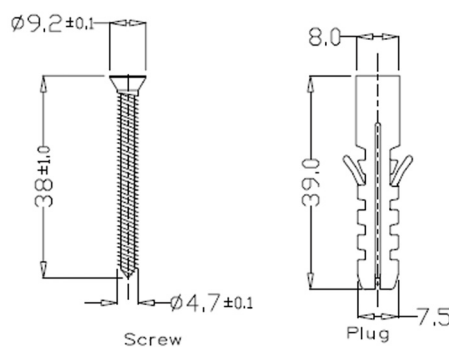

Ligne eSQUISSE

Série 984 05x et 9 98x x5x

eSQUISSE

Ensemble ZAMAK EA 195mm, plaque et rosace

Plans techniques

Butoir eSQUISSE

Accessoires
butoir de porte: hauteur 39mm
diamètre 34mm (bague
caoutchouc) et 28mm corps

Référence : 707800
Finition : chromé satiné

Quantité	Description
1	Vis
1	Cheville
	Pose comme Aramis

A propos d'Allegion

Allegion (NYSE : ALLE) est un pionnier mondial dans le domaine du contrôle d'accès, avec des marques leaders telles que CISA®, Interflex®, LCN®, Schlage®, SimonsVoss® et Von Duprin®. Spécialiste de la sécurité relative aux portes et zones adjacentes, Allegion propose une vaste gamme de solutions destinées aux habitations privées, entreprises, écoles et autres institutions. Pour en savoir plus, visitez www.allegion.com

© Allegion
bricard.com
allegion.com