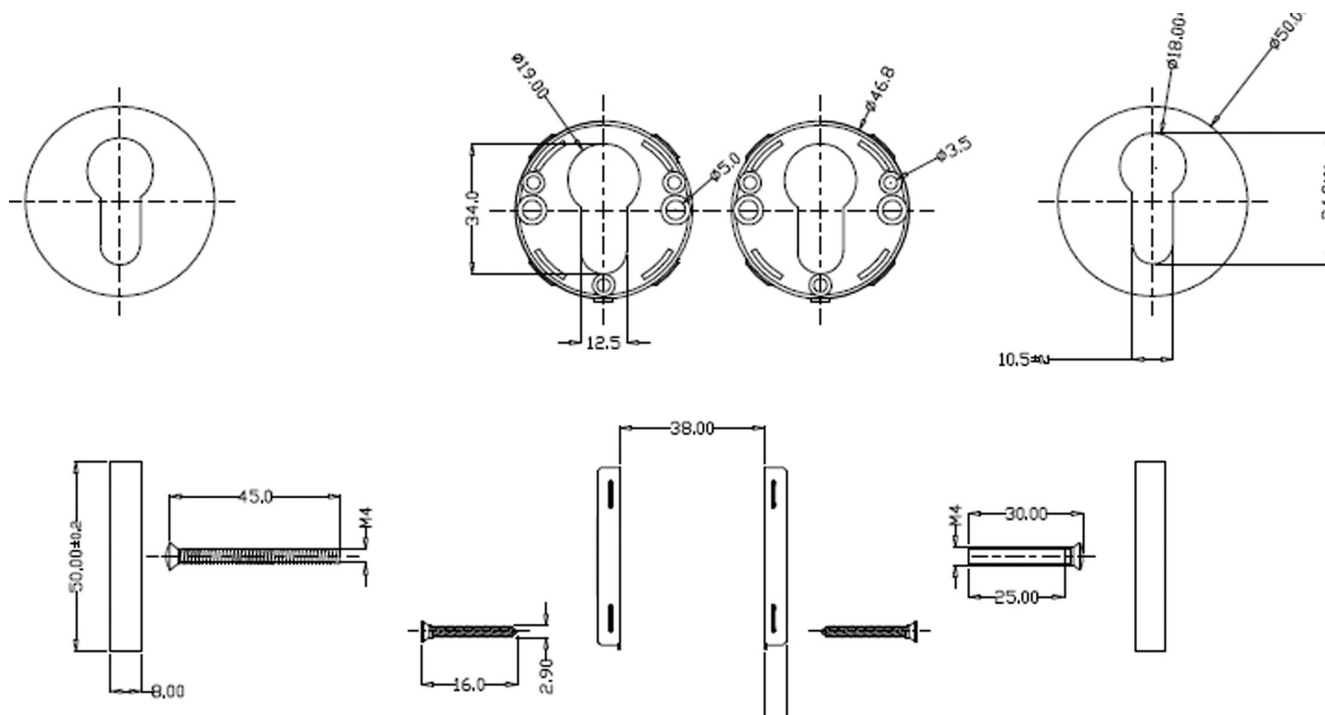

Ligne eSQUISSE

Série 984 05x et 9 98x x5x

eSQUISSE

Ensemble ZAMAK EA 195mm, plaque et rosace

Plans techniques

Ensemble eSQUISSE

Rosaces de fonction—clé i

Référence : 900 051

Finition : chromé satiné

Quantité	Description
2	Vis M4x45mm
2	Douilles fendues M4x30mm
6	Vis à bois 1/8" x16mm

A propos d'Allegion

Allegion (NYSE : ALLE) est un pionnier mondial dans le domaine du contrôle d'accès, avec des marques leaders telles que CISA®, Interflex®, LCN®, Schlage®, SimonsVoss® et Von Duprin®. Spécialiste de la sécurité relative aux portes et zones adjacentes, Allegion propose une vaste gamme de solutions destinées aux habitations privées, entreprises, écoles et autres institutions. Pour en savoir plus, visitez www.allegion.com

© Allegion
bricard.com
allegion.com