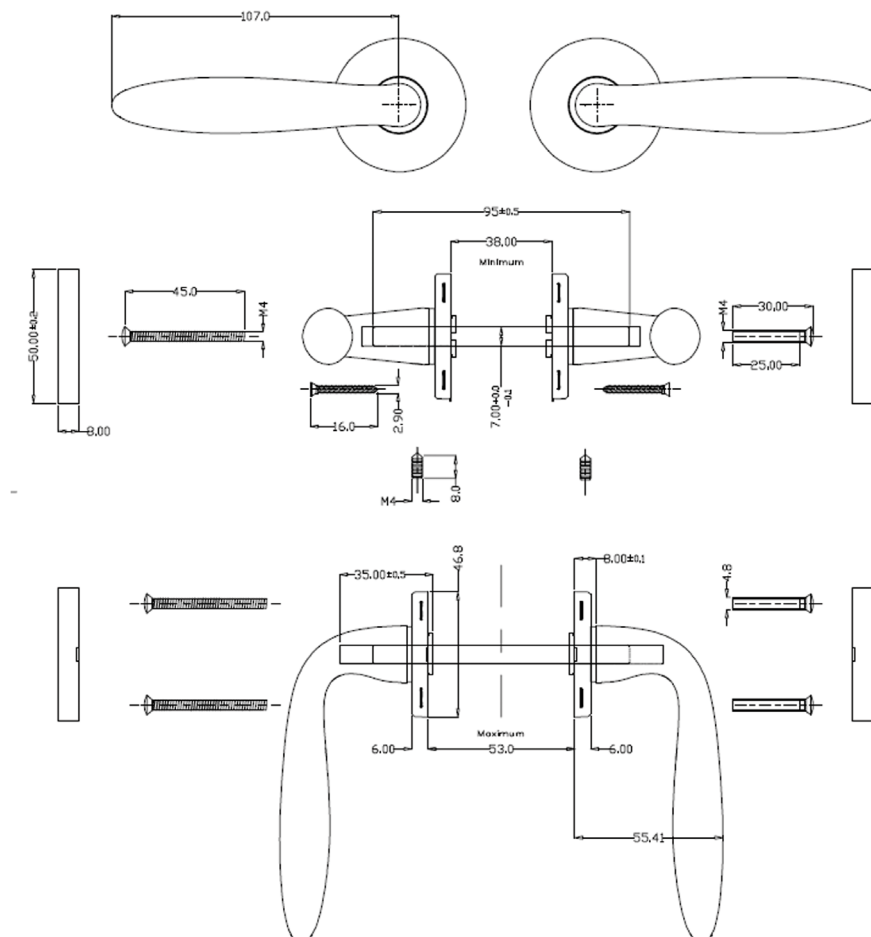

Ligne eSQUISSE

Série 984 05x et 9 98x x5x

eSQUISSE

Ensemble ZAMAK EA 195mm, plaque et rosace

Plans techniques

Ensemble eSQUISSE

Sur rosace avec ressort de rappel
(Béquille-béquille)

Référence : 9 984 050

Finition : chromé satiné

Quantité	Description
1	Carré plein 7mm x 95mm, Épaisseur de portes 37-53 mm
2	Vis M4x45mm
2	Douilles M4x30mm
2	Vis pointeaux M4x8
6	Vis à bois 1/8" x16mm

A propos d'Allegion

Allegion (NYSE : ALLE) est un pionnier mondial dans le domaine du contrôle d'accès, avec des marques leaders telles que CISA®, Interflex®, LCN®, Schlage®, SimonsVoss® et Von Duprin®. Spécialiste de la sécurité relative aux portes et zones adjacentes, Allegion propose une vaste gamme de solutions destinées aux habitations privées, entreprises, écoles et autres institutions. Pour en savoir plus, visitez www.allegion.com

© Allegion
bricard.com
allegion.com