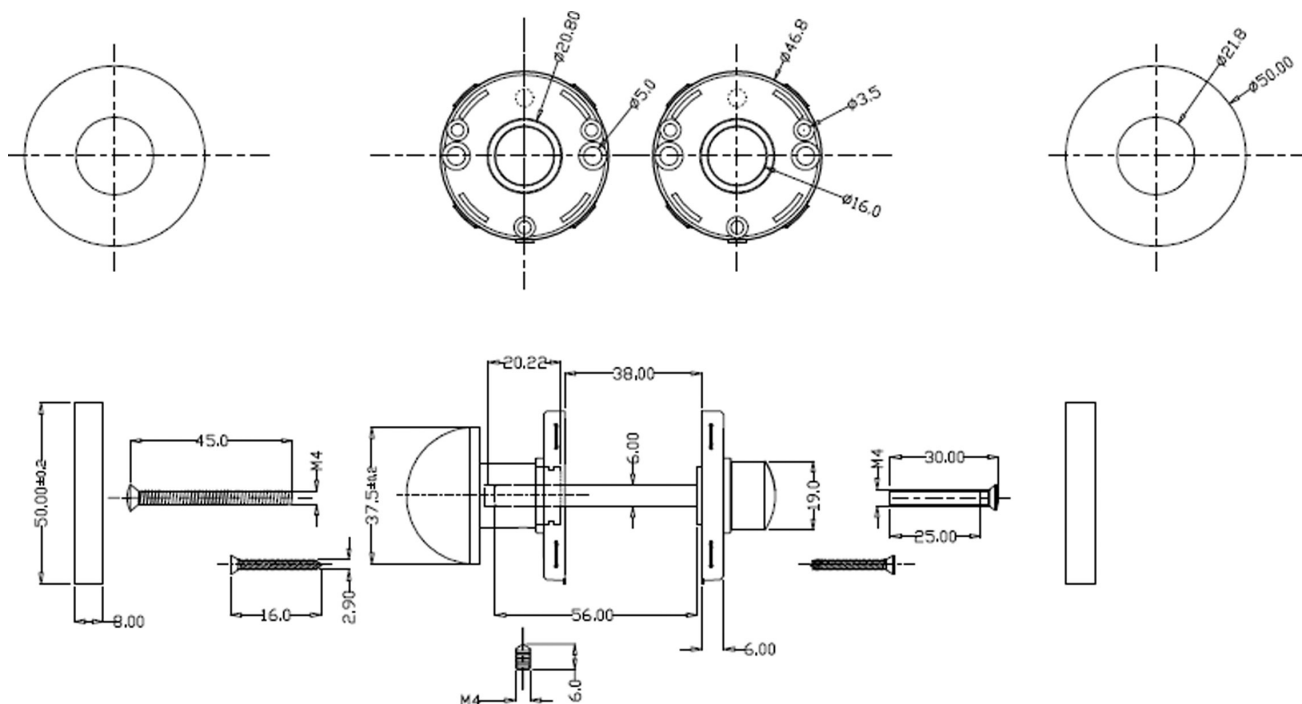

Ligne eSQUISSE

Série 984 05x et 9 98x x5x

eSQUISSE

Ensemble ZAMAK EA 195mm, plaque et rosace

Plans techniques

Ensemble eSQUISSE

Rosaces de fonction
condamnation

Référence : 900 056
Finition : chromé satiné

Quantité	Description
2	Vis M4x45mm, épaisseur de porte 37-45mm
1	Carré plein 6x6x56
1	Vis pointeau M4x6mm
2	Douilles fendues M4x30mm
6	Vis à bois 1/8" x16mm

A propos d'Allegion

Allegion (NYSE : ALLE) est un pionnier mondial dans le domaine du contrôle d'accès, avec des marques leaders telles que CISA®, Interflex®, LCN®, Schlage®, SimonsVoss® et Von Duprin®. Spécialiste de la sécurité relative aux portes et zones adjacentes, Allegion propose une vaste gamme de solutions destinées aux habitations privées, entreprises, écoles et autres institutions. Pour en savoir plus, visitez www.allegion.com

© Allegion
bricard.com
allegion.com