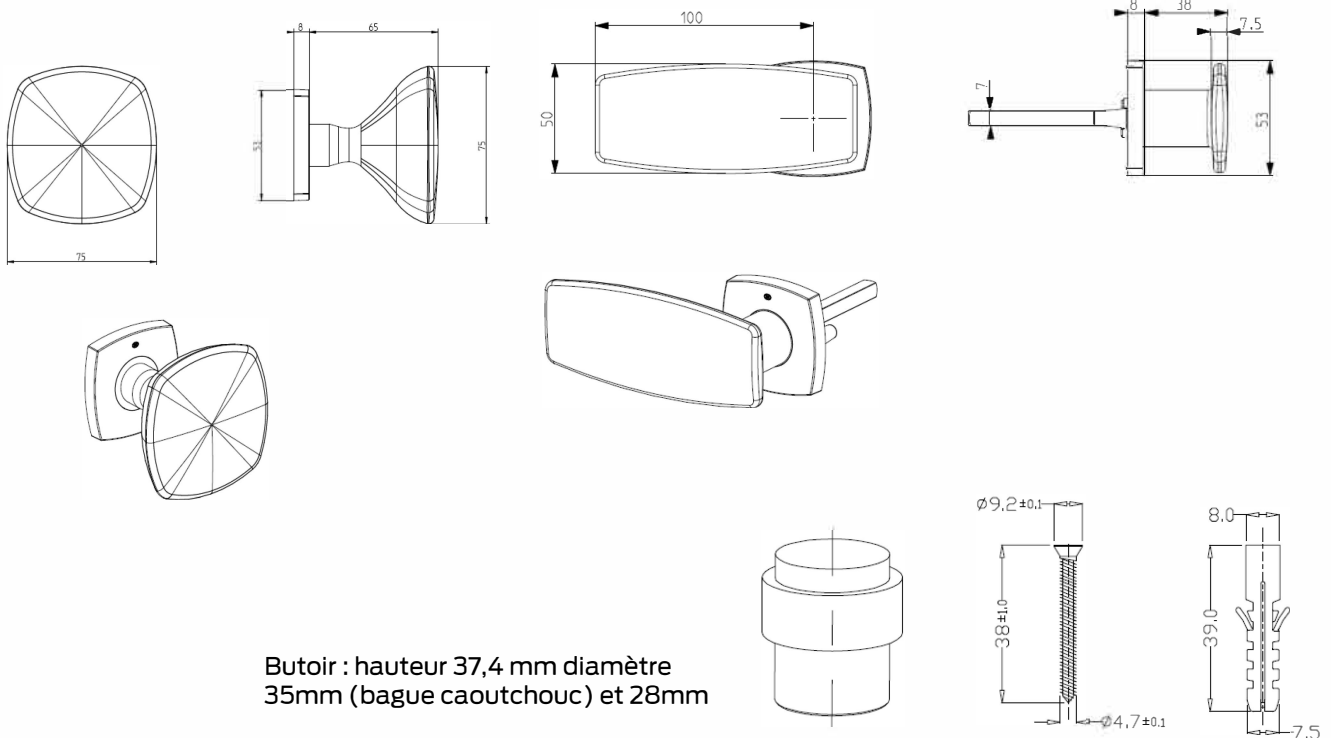

Les « plus » produit

- Design contemporain exclusif Bricard
- Finition chrome satiné (5X) ou noir mat (8X)
- Aucune vis apparente

Caractéristiques

- Matériau zamak
- Finitions tendances : titane, chromé satiné ou noir mat
- Aucune vis apparente
- Ergonomie, montage rapide
- Prise en main agréable et sécurisante
- Pommeau central et Aileron PMR sur rosace :
 - diamètre rosace : 53mm
 - entraxe de fixation 38mm (2 piliers)
- Kit visserie pour :
 - pommeau central sur rosace : 4 vis à bois 19mm
 - butoir : vis, cheville

Gamme

88791X0	Aileron PMR sur rosace
20000X	Pommeau central
70780X	Butoir

Pommeau central, Butoir, Aileron PMR sur rosace

Ligne Zamak

Dimensions

Butoir : hauteur 37,4 mm diamètre
35mm (bague caoutchouc) et 28mm