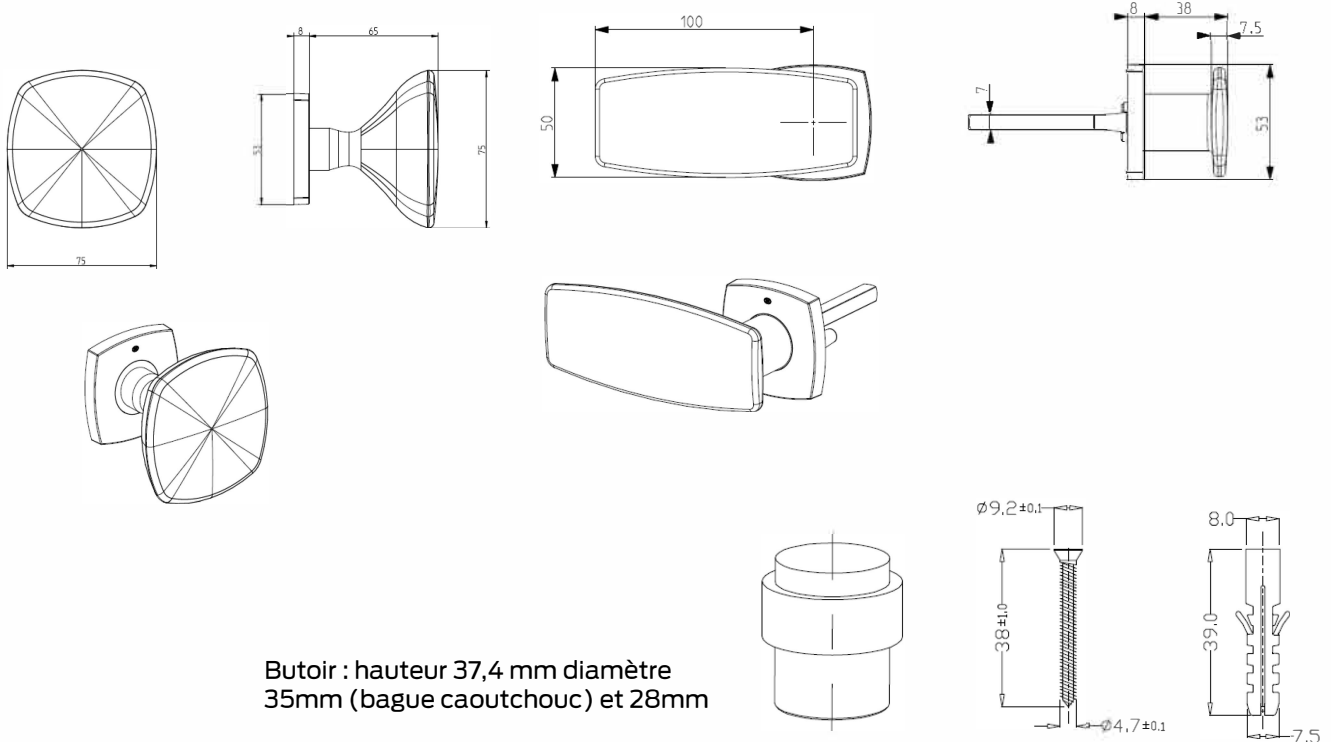

Logements collectifs

ou individuels

Bureaux

Les « plus » produit

- Design contemporain exclusif Bricard
- Finition chrome satiné (5X) ou noir mat (8X)
- Aucune vis apparente

Caractéristiques

- Matériau zamak
- Finitions tendances : titane, chromé satiné ou noir mat
- Aucune vis apparente
- Ergonomie, montage rapide
- Prise en main agréable et sécurisante
- Pommeau central et Aileron PMR sur rosace :
 - diamètre rosace : 53mm
 - entraxe de fixation 38mm (2 piliers)
- Kit visserie pour :
 - pommeau central sur rosace : 4 vis à bois 19mm
 - butoir : vis, cheville

Gamme

88791X0	Aileron PMR sur rosace
20000X	Pommeau central
707808	Butoir noir mat
707800	Butoir chromé satiné

Pommeau central, Butoir, Aileron PMR sur rosace

Dimensions

Butoir : hauteur 37,4 mm diamètre
35mm (bague caoutchouc) et 28mm