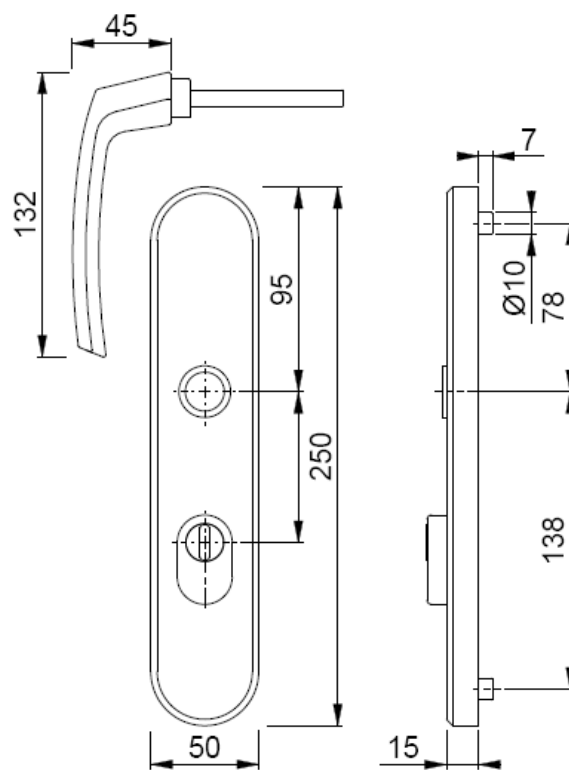

- Aucune marque de moulure

• Ensemble sur plaque

- Dimensions 250x50 mm
- Entraxe de 70 mm

Réf. 7900 171

Réf. 7905 071

Réfs 7910, 7900, 7905, 7901

Les «plus» produit

Sécurité

Ensemble sur plaque massive de 15 mm munie d'un protecteur de cylindre et d'une pastille tournante anti-arrachage et anti-perçage

- Entraxe de fixation : 216 mm et 195 mm

- Carré de 7 mm

- Epaisseur de porte :

39 à 52 mm béquille-béquille

37 à 42 mm et 52 à 57 mm béquille-aileron

Gamme

- Ensemble blindé béquille / béquille
- Ensemble blindé béquille / aileron
- Ensemble blindé béquille / borgne
- Ensemble blindé béquille / aileron
- Ensemble blindé béquille / béquille

Piquage

- Clé I
- Clé

Finitions

Produits complémentaires

- Butoir de porte ARAMIS
- Butoir de porte PORTOS
- Butoir de porte ATOS
- Bouton de tirage DALI

Plans techniques

Ensemble béquille/béquille

Ensemble béquille/aileron