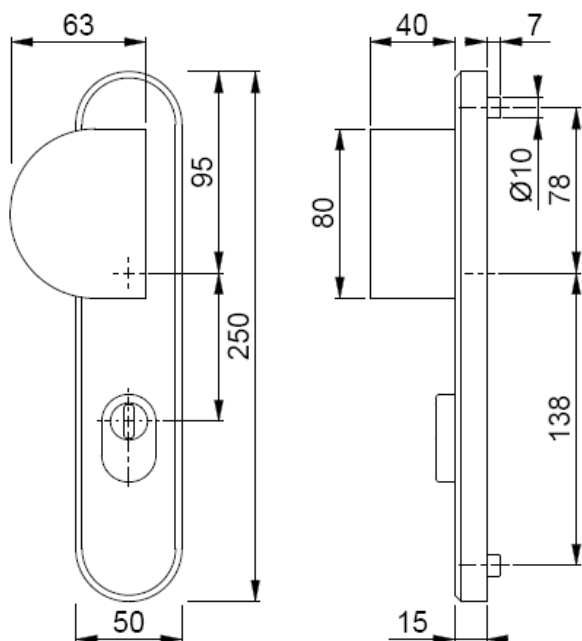

- Aucune marque de moulure

• Ensemble sur plaque

- Dimensions 250x50 mm
- Entraxe de 70 mm

Réf. 7900 171

Réf. 7905 071

Réfs 7910, 7900, 7905, 7901

Les «plus» produit

Sécurité

Ensemble sur plaque massive de 15 mm munie d'un protecteur de cylindre et d'une pastille tournante anti-arrachage et anti-perçage

- Entraxe de fixation : 216 mm et 195 mm

- Carré de 7 mm

- Epaisseur de porte :

39 à 52 mm béquille-béquille

37 à 42 mm et 52 à 57 mm béquille-aileron

Gamme

- Ensemble blindé béquille / béquille
- Ensemble blindé béquille / aileron
- Ensemble blindé béquille / borgne
- Ensemble blindé béquille / aileron
- Ensemble blindé béquille / béquille

Piquage

- Clé I
- Clé

Finitions

Produits complémentaires

- Butoir de porte ARAMIS
- Butoir de porte PORTOS
- Butoir de porte ATOS
- Bouton de tirage DALI

Plans techniques

Ensemble béquille/béquille

Ensemble béquille/aileron