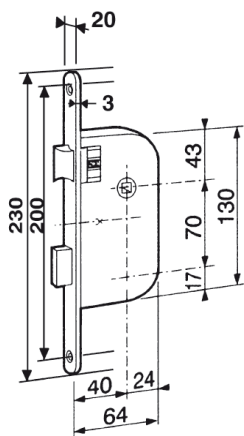

Serrure à mortaiser monopoint Pratic

Serrure à mortaiser monopoint
« dite de 135 » - axe à 40 mm

Destinations

Logements collectifs
ou individuels

Services

Portes intérieures

Réf. 296

Les «plus» produit

**Produit économique pour portes intérieures
(cuisine, chambre, etc.)**

Caractéristiques

- réversible sans outil

Description

- Fouillot : 7 mm
- Coffre acier
- Pêne dormant acier (1 tour)
- Pêne ½ tour et fouillot en zamak
- Tête en acier, bouts ronds
- Clé en zamak nickelé façon gorge, 1 variure

Serrure à mortaiser monopoint
« dite de 135 » - axe à 40 mm

Dimensions

Conseils

- Ne pas peindre la tête.
- Avant le montage de la serrure sur la porte, extraire tous les copeaux hors des mortaises.
- Avant l'utilisation du produit, tester toutes les fonctions de la serrure, porte ouverte.