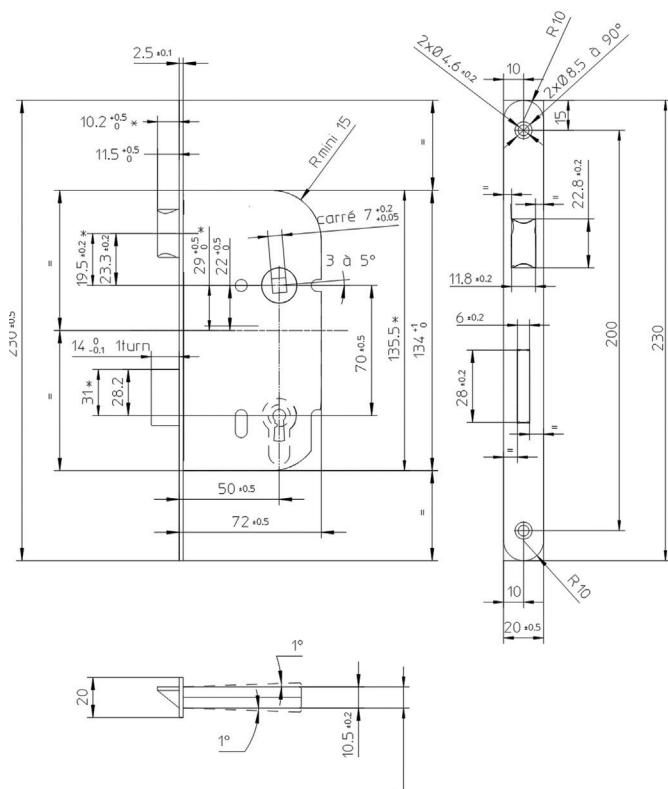

# Serrure à mortaiser monopoint Pratic

Serrure à mortaiser monopoint « dite de 135 » - axe à 50 mm

## Caractéristiques

- Fouillot :  7 mm
- Coffre acier
- Pêne dormant acier ( 1 tour )
- Pêne 1/2 tour et fouillot en zamak
- Têtière en acier, bouts ronds
- Clé en zamak nickelé – 1 variure (façon gorge)

## Gamme

Pêne dormant  
1/2 tour profil  
européen  
réf. 496 781

Pêne dormant  
1/2 tour façon  
gorge  
réf. 496 771

Bec de cane  
réf. 496 751

Bec de cane à  
condamnation  
réf. 496 761

## Dimensions