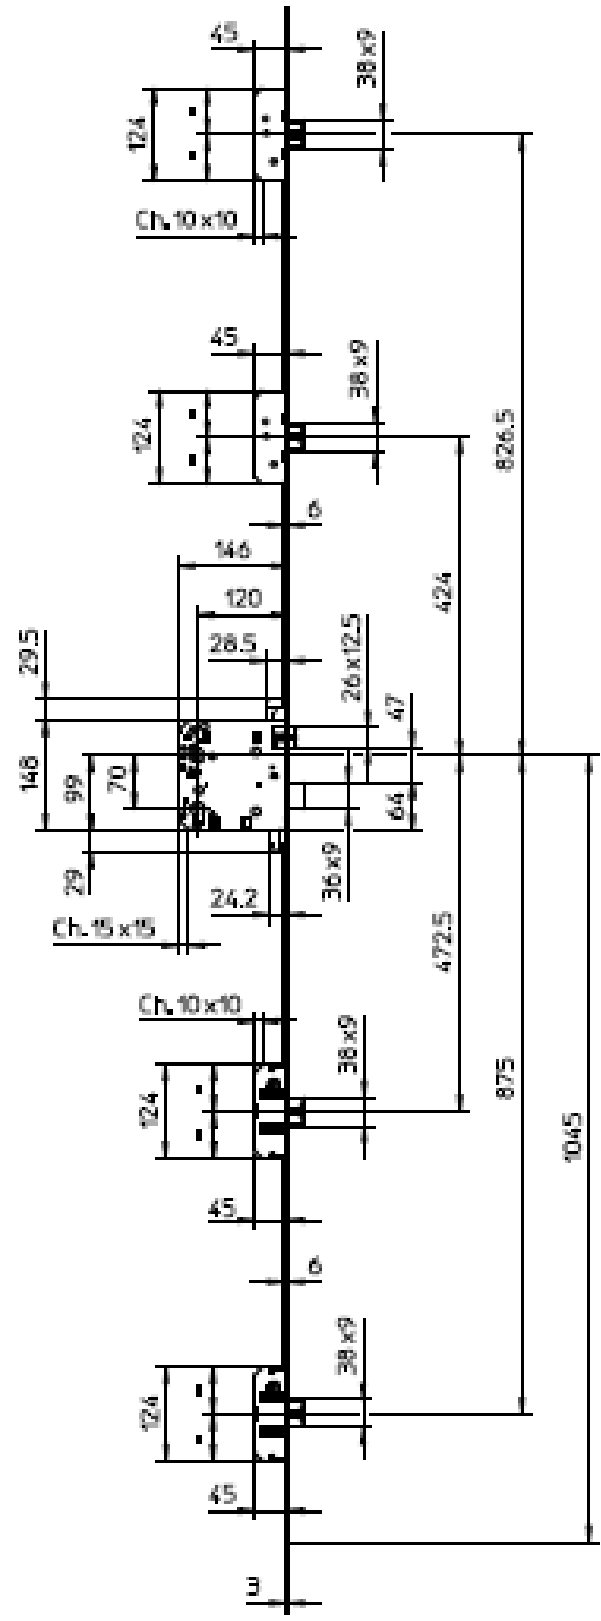

Serrure 5 coffres avec 5 pènes rectangulaires
Longueur 2040mm