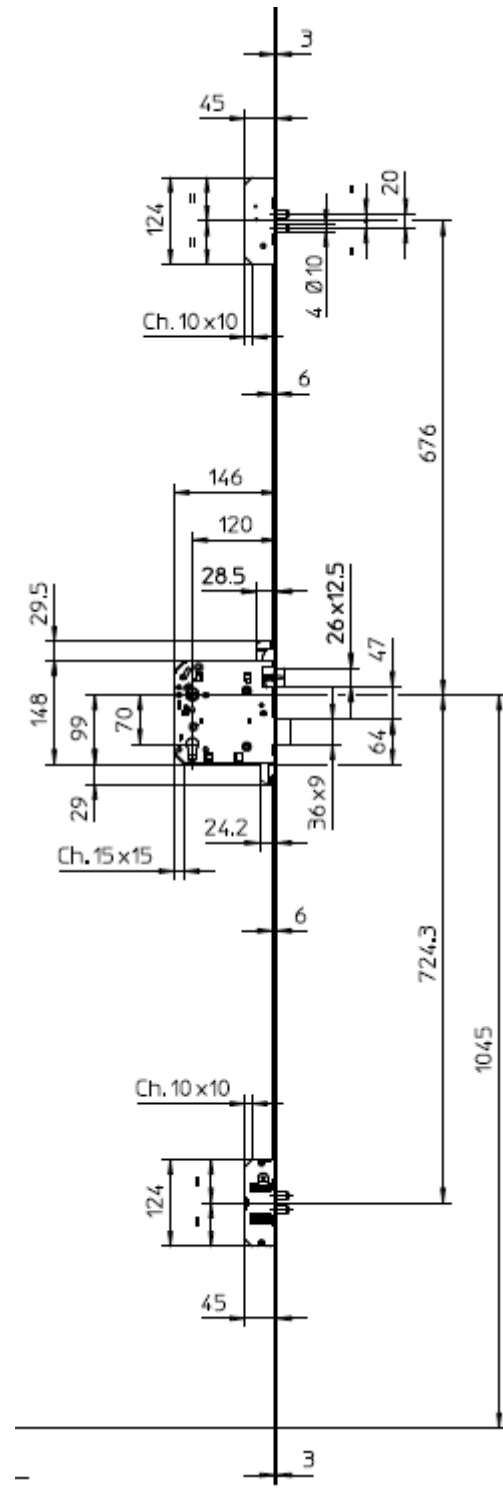

### Gamme

- Serrure à 5 coffres avec 5 pènes rectangulaires
- Serrure à 3 coffres avec 3 ou 5 pènes :
  - 3 pènes rectangulaires
  - 5 pènes (2x2 pènes ronds écartés de 20 mm + 1 pêne médian rectangulaire)
  - 5 pènes (2x2 pènes ronds écartés de 100 mm+ 1 pêne médian rectangulaire)
- Fonction entrebâilleur intégré en option sur les serrures 3 coffres : manipulation avec bouton de condamnation ou avec cylindre/clé
- Dimensions de têtieres :
  - 2040 mm x 18 mm
  - 1700 mm x 18 mm pour certaines versions
- Compatible avec les cylindres européens a2p\* BRICARD avec protecteur : Dual XP S2, Serial XP, Serial et Octal

# Serrure 8120 et 8121

Serrure 3 coffres avec 3 pènes rectangulaires et entre-bâilleur  
Longueur 2040mm

Serrure 5 coffres avec 5 pènes rectangulaires  
Longueur 2040mm

# Serrure 8120 et 8121

Serrure 3 coffres avec pêne médian rectangulaire et  
2x2 pènes ronds écartés de 100mm

Longueur 2040mm

Serrure 3 coffres avec pêne médian rectangulaire et 2x2  
pènes ronds écartés de 20mm

Longueur 2040mm