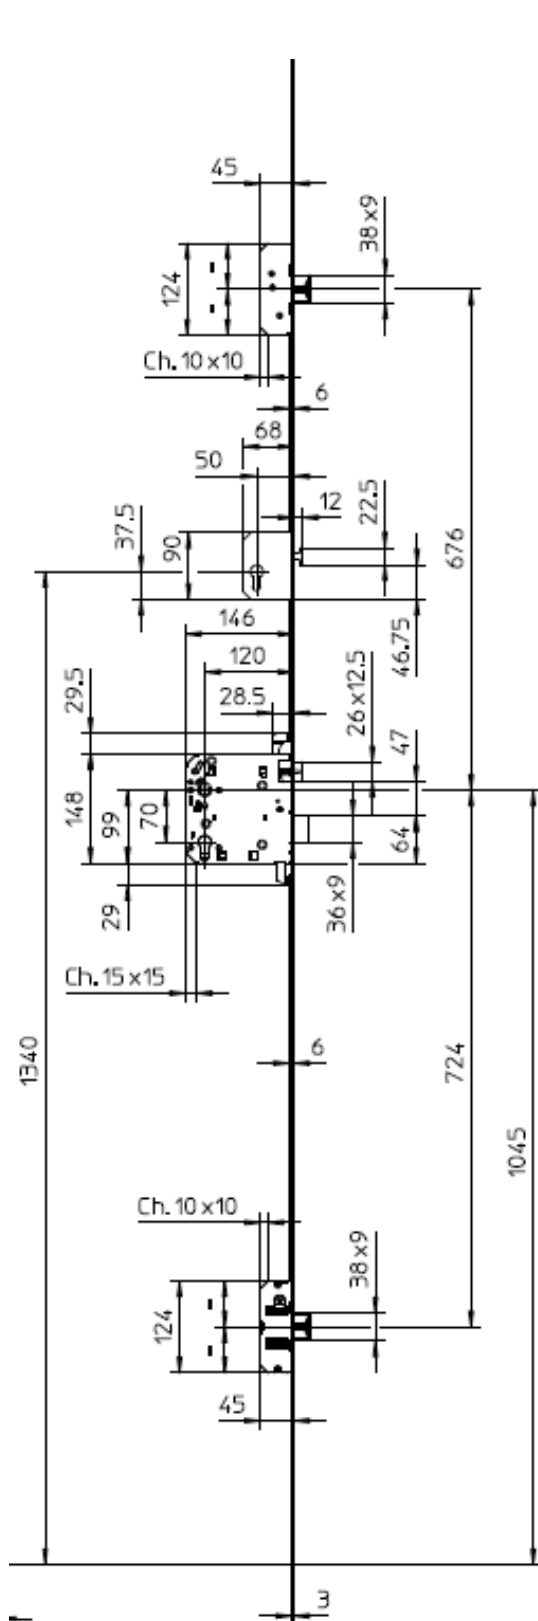

Serrure 8120 et 8121

Serrure 3 coffres avec 3 pènes rectangulaires et entre-bâilleur
Longueur 2040mm