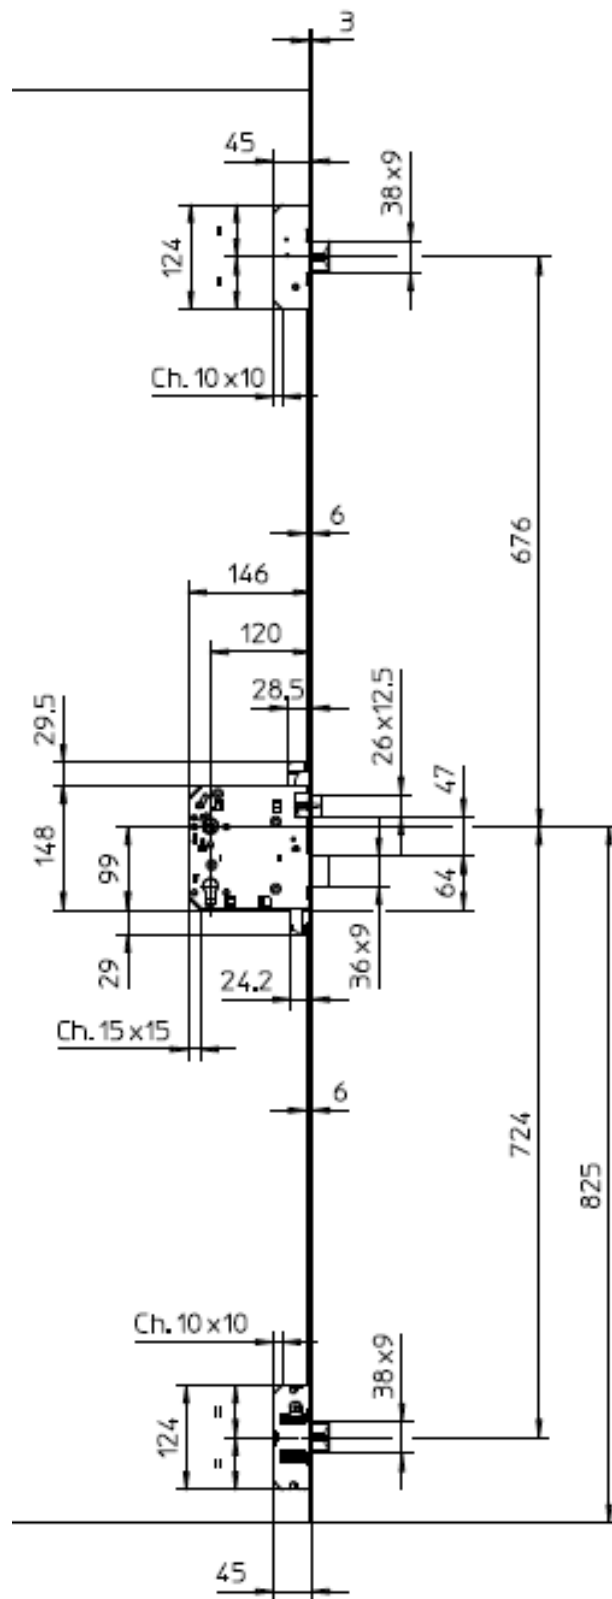

Serrure 8120 et 8121

Serrure 3 coffres avec 3 pènes rectangulaires

Longueur 1700mm