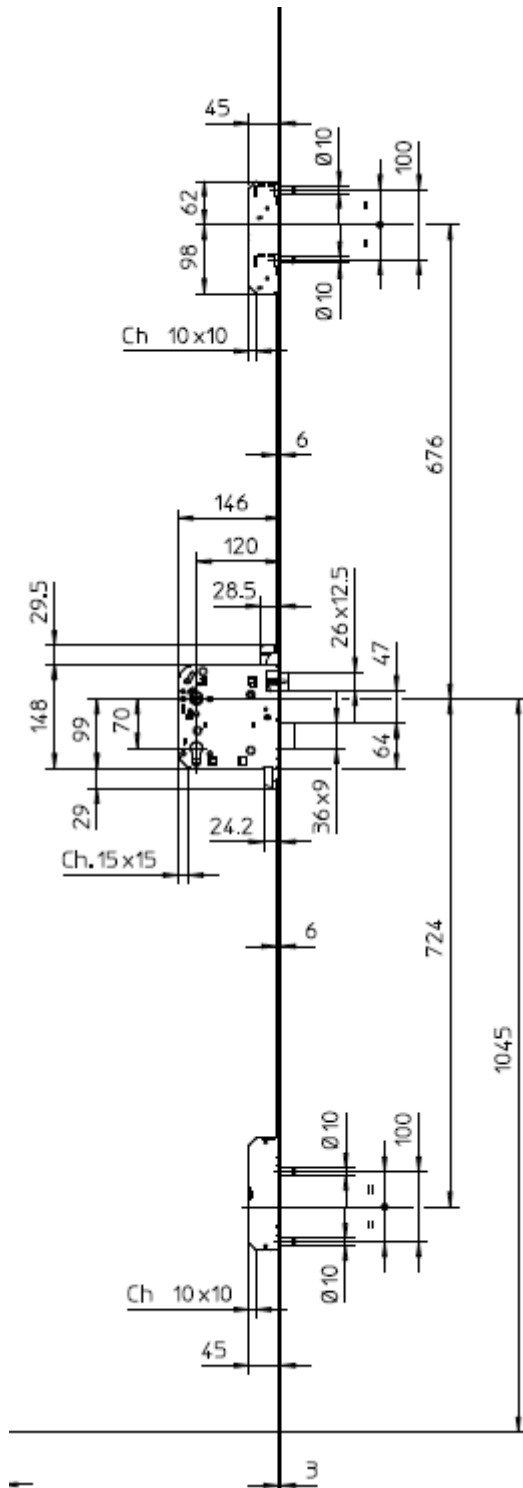

Serrure 8120 et 8121

Serrure 3 coffres avec pêne médian rectangulaire et
2x2 pènes ronds écartés de 100mm

Longueur 2040mm