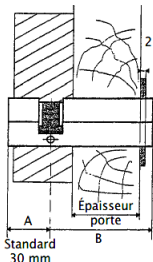

Choix du cylindre (non fourni)

Compatible avec tous cylindre à profil européen panneton pour toute épaisseur de porte (voir tableau de choix du cylindre)

Épaisseur de porte	Dimensions du cylindre
35 mm	30 x 45
40 mm	30 x 50
45 mm	30 x 55
50 mm	30 x 60
55 mm	30 x 65
60 mm	30 x 70