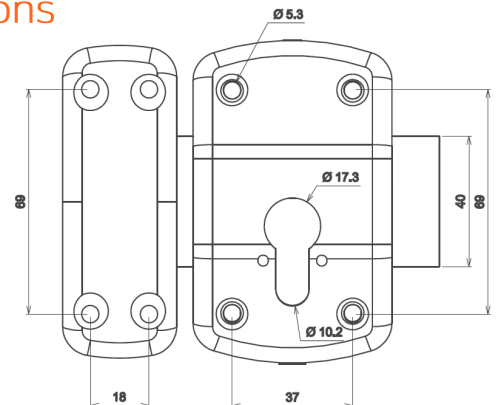

### Verrou à Profil Européen Pêne 110 mm DORE

Pêne de 110 mm

Ref: 49110

Pêne de 170 mm

Ref: 49170

## Dimensions