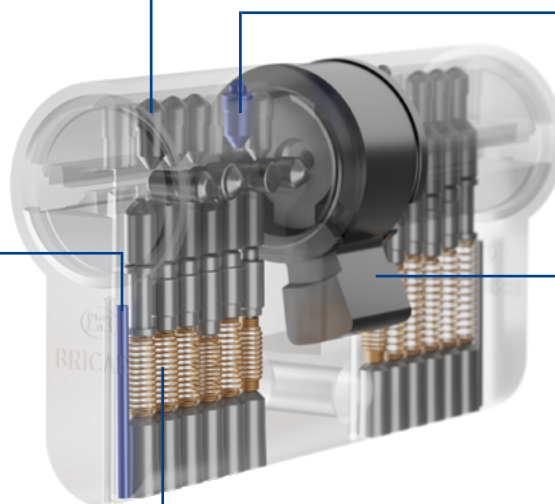

De Serial XP à Serial **XPⁱ** : la nouvelle ère.

Serial **XPⁱ** reprend l'héritage
de la gamme Serial XP et
apporte une évolution décisive :
un **brevet étendu** et une
protection de clé renforcée.

« Conçu pour des projets
variés et exigeants, Serial
XPⁱ réduit les complexités
opérationnelles : haute
résistance, grande capacité
d'organigramme et protection
mécanique avancée. »

Christophe T.
Ingénierie industrielle

Le cylindre **XPRi**

Conçu pour sécuriser vos projets les plus exigeants !

Fruit d'une ingénierie poussée, il associe une complexité de conception à des protections mécaniques renforcées.

Toujours plus résistant.

HAUTE RÉSISTANCE AU CROCHETAGE

11 goupilles
+ 2 bouchons de
contrôle sur 3 axes

RÉSISTANCE AU PERÇAGE

Insert en acier
dans le stator

HAUTE RÉSISTANCE AU BUMPING

Contre-piston
BKP

**GOUPILLE
BREVETÉE**
Brevet 2044

La clé XPI

Une protection sans équivalent.

La carte de propriété protège contre toute reproduction illicite.

Triple protection contre la reproduction illicite.

1

SYSTÈME MÉCANIQUE BREVETÉ JUSQU'EN 2044.

Le brevet protège un mécanisme innovant où des éléments spécifiques du cylindre et de la clé fonctionnent ensemble. Cette interaction unique rend la reproduction des clés extrêmement difficile et offre un niveau de sécurité supérieur contre la duplication non autorisée hors de l'usine Bricard.