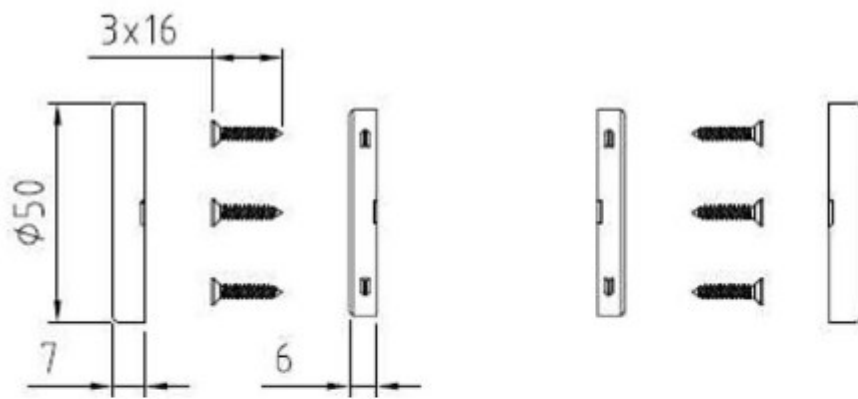

Ensembles Epure sur rosaces rondes

Dimensions

Ensemble EPURE	Paire de rosace de fonction ronde clé i
Ref : 8 004 051	Finition: chromé satiné
qt	description
2	Rosaces (sur-et sous rosaces)
6	Vis BOIS 3x16