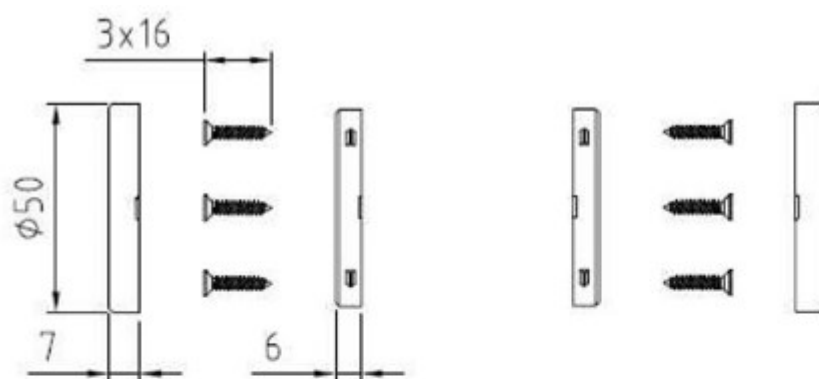

Ensembles Epure sur rosaces rondes

Dimensions

Ensemble ePURE	Paire de rosace de fonction ronde borgne/plein
Ref : 8 004 052	Finition: chromé satiné
qt	description
2	Rosaces (~~sur et~~ sous rosaces)
6	Vis BOIS 3x16