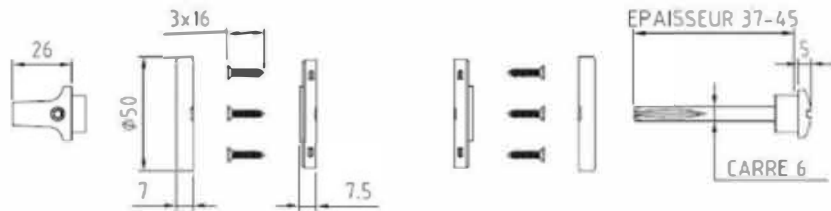

Ensembles Epure sur rosaces rondes

Dimensions

Ensemble ePURE	Paire de rosace de fonction ronde borgne/plein
Ref : 8 004 052	Finition: chromé satiné
qt	description
2	Rosaces (sur et sous rosaces)
6	Vis BOIS 3x16

Ensembles Epure sur rosaces rondes

Dimensions

Ensemble ePURE	Paire de rosace de fonction ronde condamnation— dé-condamnation épaisseur de portes 37-45 mm
Ref : 8 004 056	Finition: chromé satiné
qt	description
2	Rosaces (sur-et sous rosaces)
1	bouton condamnation et vis pointeau, carré de 6 fendu avec bouton de dé-condamnation
6	Vis BOIS 3x16