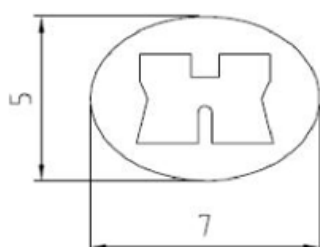

-Crémone fenêtre ePURE

8004002

Ensembles Epure sur rosaces rondes

Dimensions

Ensemble <u>ePURE</u>	Sur rosace ronde avec ressort de rappel Béquille-Béquille
Ref : 8 884 050	Finition: chromé satiné
qt	description
1	Carré plein 7mm x 95 mm, pour épaisseur de portes 37-53 mm
2	Vis pointeau
2	Vis M4x40mm
2	Vis M4x50mm
2	Douille 21mm <u>int.</u> M4
2	Sur-rosaces pour <u>clipsage</u> sur rosace en nylon gris renforcé