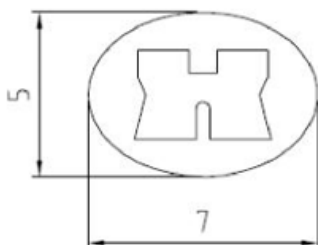

Ensembles Epure sur rosaces rondes

Dimensions

Ensemble EPURE	Paire de rosace de fonction ronde clé i
Ref : 8 004 051	Finition: chromé satiné
qt	description
2	Rosaces (sur-et sous rosaces)
6	Vis BOIS 3x16