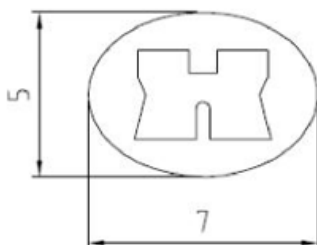

Ensembles Epure sur rosaces rondes

Dimensions

Ensemble ePURE	Paire de rosace de fonction carrée clé L
Ref : 8 004 050	Finition: chromé satiné
qt	description
2	Rosaces (<u>sur-et</u> sous rosaces)
6	Vis BOIS 3x16