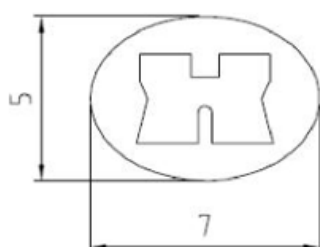

Ensembles Epure sur rosaces rondes

Dimensions

Ensemble ePURE	Paire de rosace de fonction ronde borgne/plein
Ref : 8 004 052	Finition: chromé satiné
qt	description
2	Rosaces (~~sur et~~ sous rosaces)
6	Vis BOIS 3x16