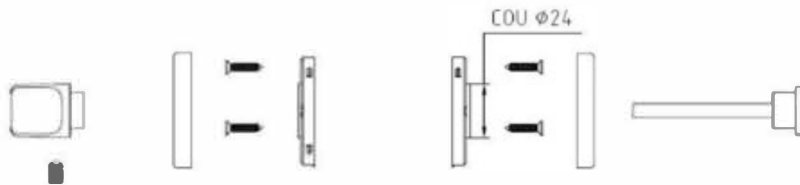

Ensembles Epure sur rosaces rondes

Dimensions

Ensemble ePURE	Paire de rosace de fonction ronde condamnation— dé-condamnation épaisseur de portes 37-45 mm
Ref : 8 004 056	Finition: chromé satiné
qt	description
2	Rosaces (sur-et sous rosaces)
1	bouton condamnation et vis pointeau, carré de 6 fendu avec bouton de dé-condamnation
6	Vis BOIS 3x16

Allegion (NYSE : ALLE) est un pionnier mondial dans le domaine du contrôle d'accès, avec des marques leaders telles que CISA®, Interflex®, LCN®, Schlage®, SimonsVoss® et Von Duprin®. Spécialiste de la sécurité relative aux portes et zones adjacentes, Allegion propose une vaste gamme de solutions destinées aux habitations privées, entreprises, écoles et autres institutions. Pour en savoir plus, visitez www.allegion.com

© Allegion
bricard.com
allegion.com