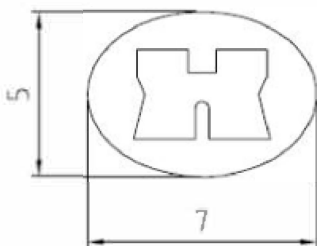

Ensembles Epure sur rosaces rondes

Dimensions

Ensemble ePURE	Paire de rosace de fonction ronde condamnation— dé-condamnation épaisseur de portes 37-45 mm
Ref : 8 004 056	Finition: chromé satiné
qt	description
2	Rosaces (sur-et sous rosaces)
1	bouton condamnation et vis pointeau, carré de 6 fendu avec bouton de dé-condamnation
6	Vis BOIS 3x16

Allegion (NYSE : ALLE) est un pionnier mondial dans le domaine du contrôle d'accès, avec des marques leaders telles que CISA®, Interflex®, LCN®, Schlage®, SimonsVoss® et Von Duprin®. Spécialiste de la sécurité relative aux portes et zones adjacentes, Allegion propose une vaste gamme de solutions destinées aux habitations privées, entreprises, écoles et autres institutions. Pour en savoir plus, visitez www.allegion.com

© Allegion
bricard.com
allegion.com