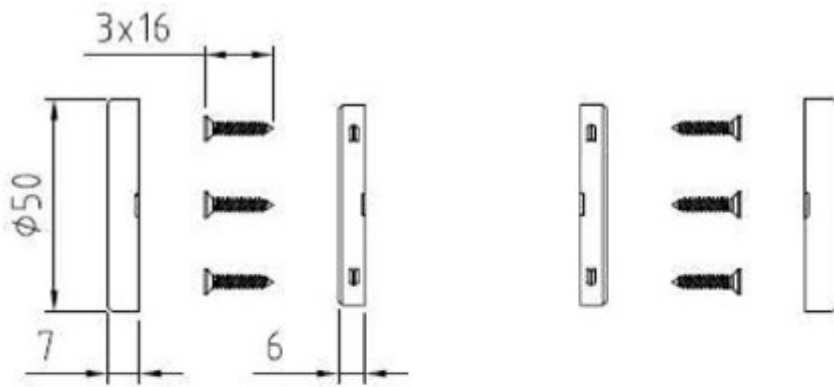

Ensembles Epure sur rosaces rondes

Dimensions

Ensemble ePURE	Paire de rosace de fonction carrée clé L
Ref : 8 004 050	Finition: chromé satiné
qt	description
2	Rosaces (<u>sur-et</u> sous rosaces)
6	Vis BOIS 3x16