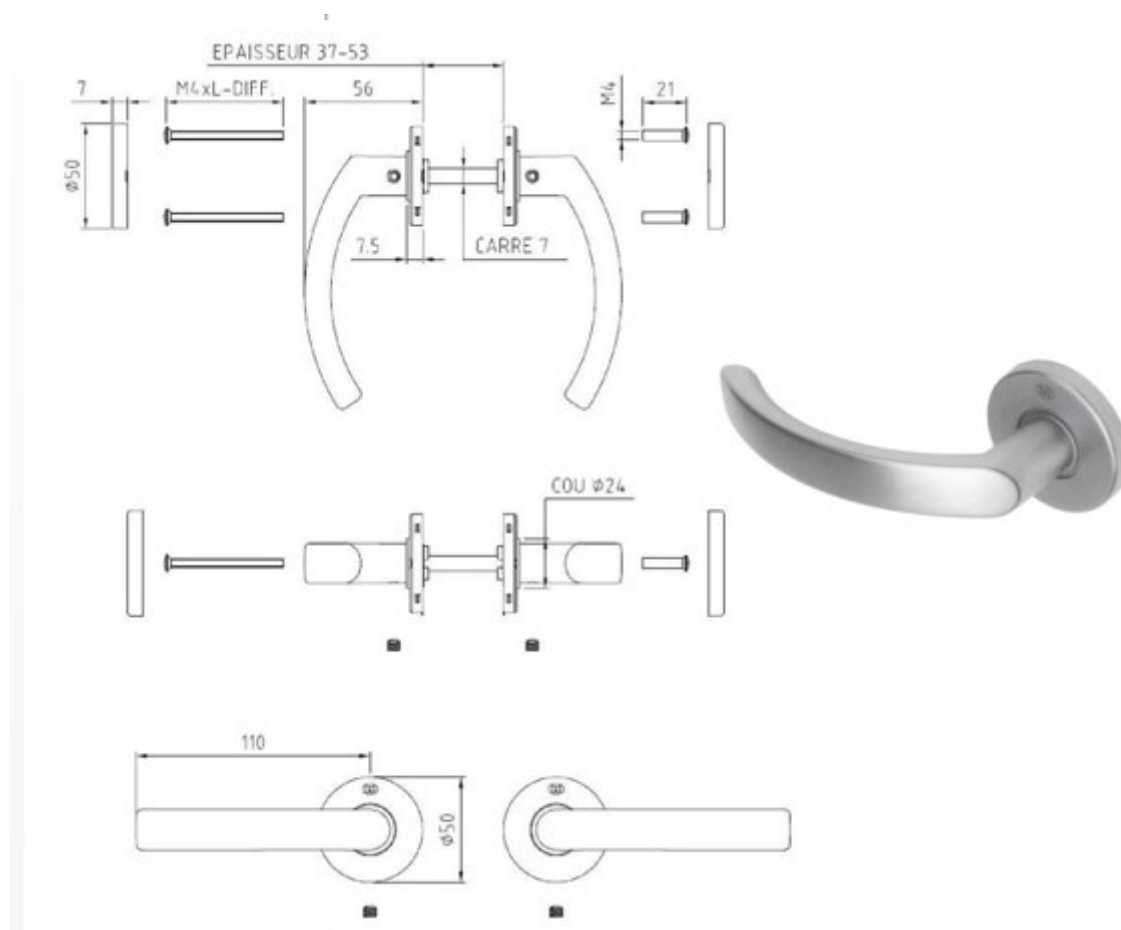

Gamme :

Béquille—béquille sur rosace

Rosaces de fonction clé L, clé i, plein/borgne, et condamnation-dé-condamnation sans voyant (la paire de rosace de fonction porte une référence individuelle)

Finition :

- Chromé satiné

Accessoires

-Butoir de porte ePURE

707800

-Bouton de tirage ePURE

8004003

-Poignée de fenêtre ePURE

8004001

-Crémone fenêtre ePURE

8004002

Ensembles Epure sur rosaces rondes

Dimensions

Ensemble <u>ePURE</u>	Sur rosace ronde avec ressort de rappel Béquille-Béquille
Ref : 8 884 050	Finition: chromé satiné
qt	description
1	Carré plein 7mm x 95 mm, pour épaisseur de portes 37-53 mm
2	Vis pointeau
2	Vis M4x40mm
2	Vis M4x50mm
2	Douille 21mm <u>int.</u> M4
2	Sur-rosaces pour <u>clipsage</u> sur rosace en nylon gris renforcé