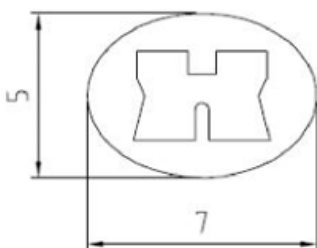

Ensembles Epure sur rosaces rondes

Dimensions

Ensemble ePURE	Paire de rosace de fonction ronde condamnation— dé-condamnation épaisseur de portes 37-45 mm
Ref : 8 004 056	Finition: chromé satiné
qt	description
2	Rosaces (sur et sous rosaces)
1	bouton condamnation et vis pointeau, carré de 6 fendu avec bouton de dé-condamnation
6	Vis BOIS 3x16

À propos d'Allegion™

Allegion (NYSE : ALLE) est un pionnier mondial de la sûreté et de la sécurité, avec des marques de premier plan telles que CISA®, Interflex®, LCN®, Schlage®, SimonsVoss® and Von Duprin®. Spécialiste de la sécurité des portes et des zones adjacentes, Allegion produit une gamme de solutions pour les foyers, les sociétés, les écoles et d'autres institutions. Allegion est une société dont le chiffre d'affaires s'élève à 2 milliards de dollars et qui vend des produits dans près de 130 pays. Pour en savoir plus, consultez www.allegion.com

ALLEGION™

© 2017 Allegion

bricard.fr

allegion.com