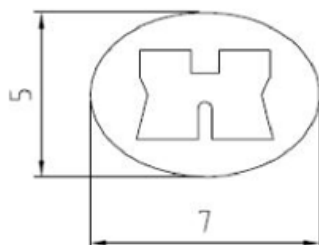

Ensembles Epure sur rosaces rondes

Dimensions

Ensemble ePURE	Paire de rosace de fonction carrée clé L
Ref : 8 004 050	Finition: chromé satiné
qt	description
2	Rosaces (<u>sur-et</u> sous rosaces)
6	Vis BOIS 3x16