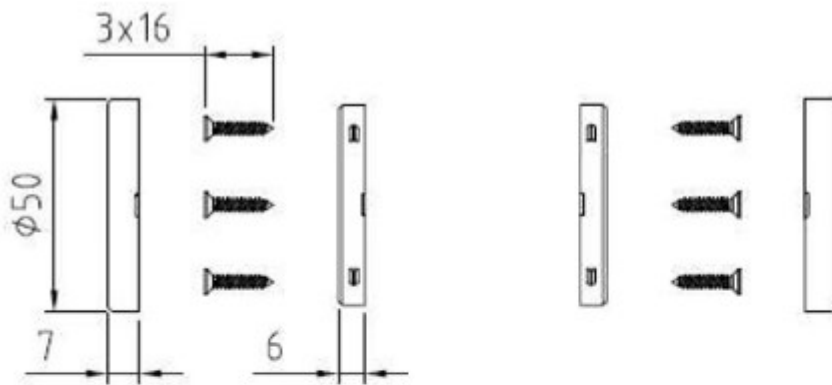

Ensembles Epure sur rosaces rondes

Dimensions

Ensemble ePURE	Paire de rosace de fonction carrée clé L
Ref : 8 004 050	Finition: chromé satiné
qt	description
2	Rosaces (<u>sur-et</u> sous rosaces)
6	Vis BOIS 3x16