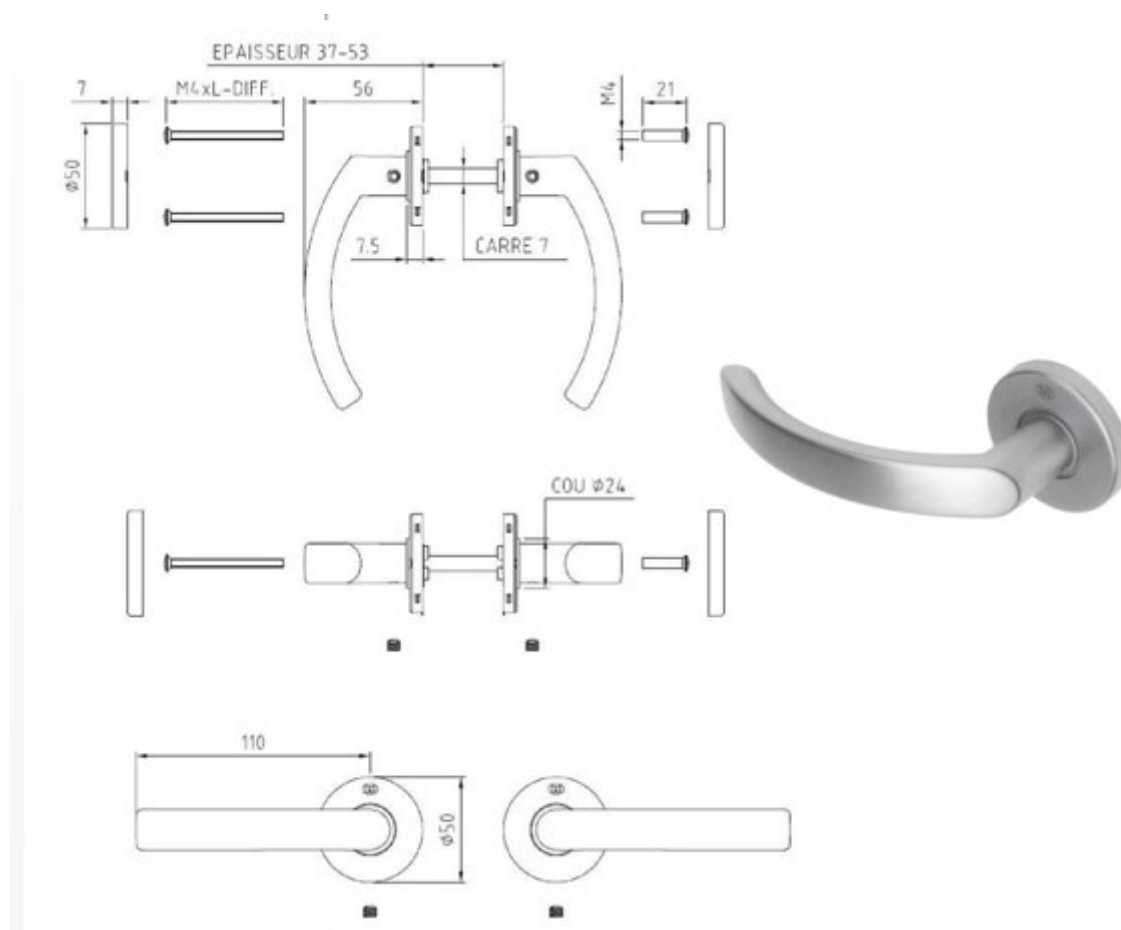

## Description

- Dimensions rosace : 50x7 mm
  - Carré de 7 mm plein (détails voir page suivante)
  - Vis pointeau
  - Ressort de rappel
- Pour portes d'une épaisseur de 37 à 53 mm  
Pour portes à condamnation 37 à 45 mm en combinaison  
avec une rosace de condamnation
- Sous rosace en polyamide gris renforcé, entre axe de fixation 38mm (possibilité de rajouter des vis à bois)
  - L'ensemble béquille—béquille est livré avec vis traversantes et douilles (pose recommandée)
  - La paire de rosace de fonction est livrée avec 6 vis à bois (pose recommandée)
- En conformité avec la NF EN 1906 : résistance mécanique grade 7 (200.000 cycles, grade le plus élevé), résistance à la corrosion (grade 2, 48 heures brouillard salin), fréquence d'utilisation grade 3

## Dimensions

<b>Ensemble ePURE</b>	Sur rosace ronde avec ressort de rappel Béquille-Béquille
<b>Ref : 8 884 050</b>	Finition: chromé satiné
<b>qt</b>	description
<b>1</b>	Carré plein 7mm x 95 mm, pour épaisseur de portes 37-53 mm
<b>2</b>	Vis pointeau
<b>2</b>	Vis M4x40mm
<b>2</b>	Vis M4x50mm
<b>2</b>	Douille 21mm int. M4
<b>2</b>	Sur-rosaces pour clipsage sur rosace en nylon gris renforcé