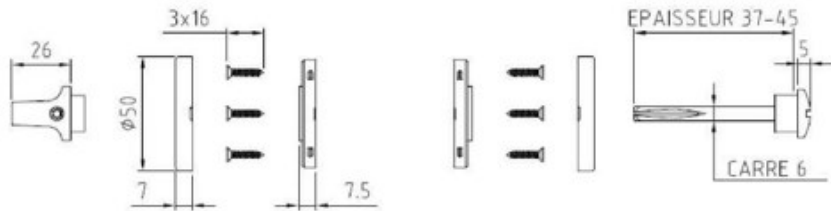

Ensembles Epure sur rosaces rondes

Dimensions

Ensemble ePURE	Paire de rosace de fonction ronde condamnation— dé-condamnation épaisseur de portes 37-45 mm
Ref : 8 004 056	Finition: chromé satiné
qt	description
2	Rosaces (sur et sous rosaces)
1	bouton condamnation et vis pointeau, carré de 6 fendu avec bouton de dé-condamnation
6	Vis BOIS 3x16

À propos d'Allegion™

Allegion (NYSE : ALLE) est un pionnier mondial de la sûreté et de la sécurité, avec des marques de premier plan telles que CISA®, Interflex®, LCN®, Schlage®, SimonsVoss® and Von Duprin®. Spécialiste de la sécurité des portes et des zones adjacentes, Allegion produit une gamme de solutions pour les foyers, les sociétés, les écoles et d'autres institutions. Allegion est une société dont le chiffre d'affaires s'élève à 2 milliards de dollars et qui vend des produits dans près de 130 pays. Pour en savoir plus, consultez www.allegion.com

ALLEGION™

© 2017 Allegion

bricard.fr

allegion.com