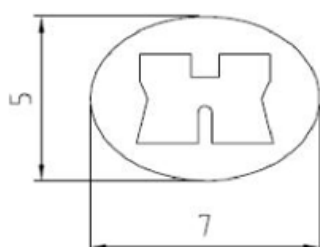

Ensembles Epure sur rosaces rondes

Dimensions

Ensemble ePURE	Sur rosace ronde avec ressort de rappel Béquille-Béquille
Ref : 8 884 050	Finition: chromé satiné
qt	description
1	Carré plein 7mm x 95 mm, pour épaisseur de portes 37-53 mm
2	Vis pointeau
2	Vis M4x40mm
2	Vis M4x50mm
2	Douille 21mm int. M4
2	Sur-rosaces pour clipsage sur rosace en nylon gris renforcé