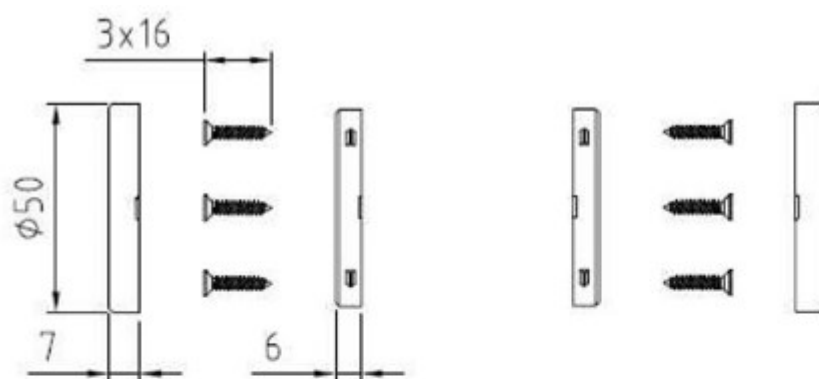

Ensembles Epure sur rosaces rondes

Dimensions

Ensemble ePURE	Paire de rosace de fonction ronde borgne/plein
Ref : 8 004 052	Finition: chromé satiné
qt	description
2	Rosaces (sur et sous rosaces)
6	Vis BOIS 3x16