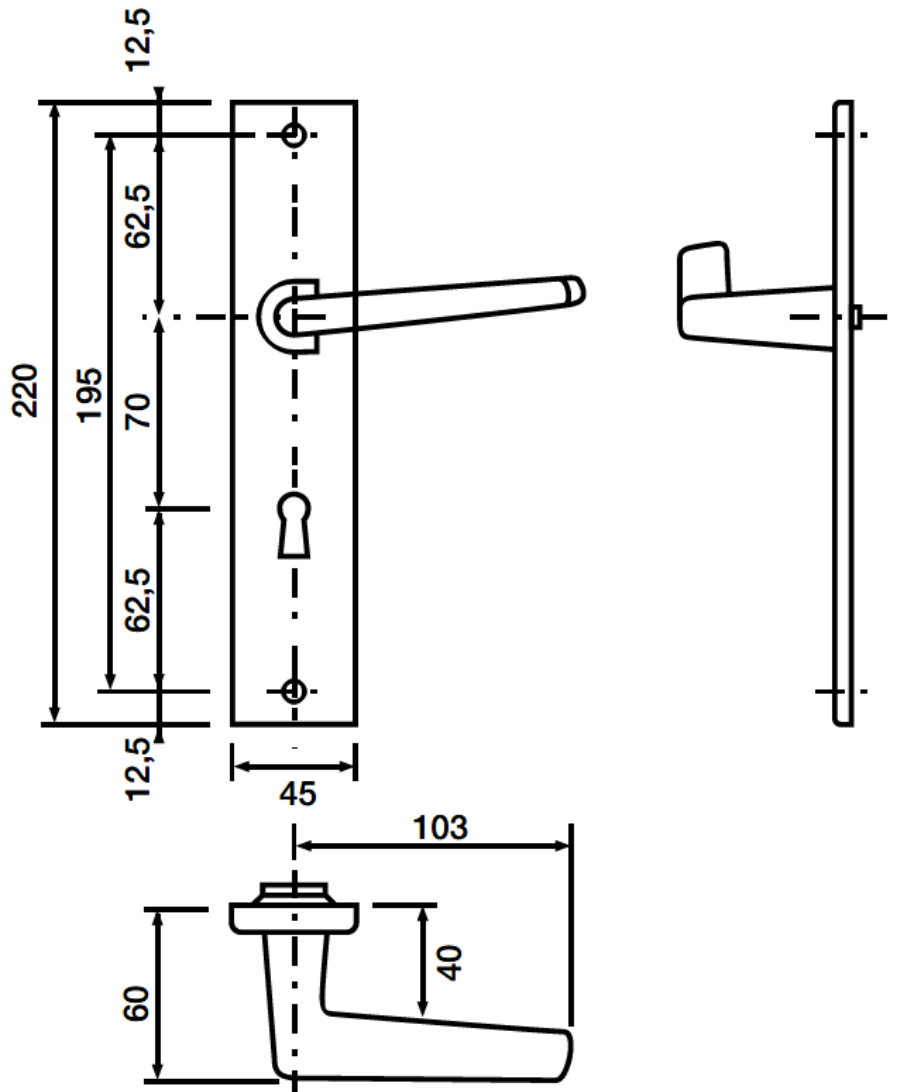

Ensembles Marseille sur plaques

Dimensions

À propos d'Allegion™

Allegion (NYSE : ALLE) est un pionnier mondial de la sûreté et de la sécurité, avec des marques de premier plan telles que CISA®, Interflex®, LCN®, Schlage®, SimonsVoss® and Von Duprin®. Spécialiste de la sécurité des portes et des zones adjacentes, Allegion produit une gamme de solutions pour les foyers, les sociétés, les écoles et d'autres institutions. Allegion est une société dont le chiffre d'affaires s'élève à 2 milliards de dollars et qui vend des produits dans près de 130 pays. Pour en savoir plus, consultez www.allegion.com

ALLEGION™

© 2017 Allegion

bricard.fr

allegion.com