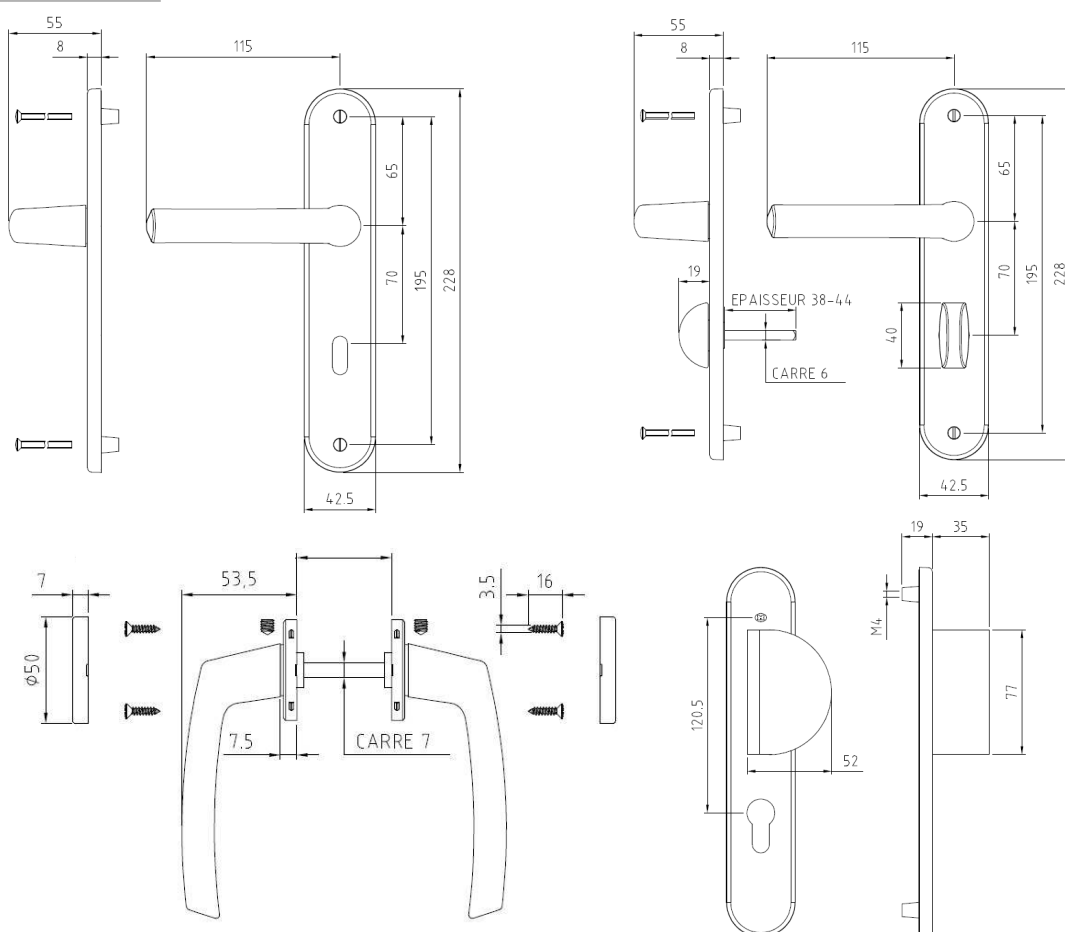

Ergonomie

- . Prise en main agréable et sécurisante

Esthétique

- . Finition aluminium anodisé

Descriptif

Ensemble sur plaque

- . Dimensions 230x40mm
- . Entraxe 70 mm
- . Carré de 7 mm
- . Entraxe de fixation 195 mm
- . Apte à équiper des portes d'une épaisseur de 38 à 44 mm, et 38 à 48 mm pour les portes palières

Ensemble sur rosace (Ø50 cm)

- . Carré flottant
- . Fixation par 2 vis pointeaux
- . Aucune vis apparente
- . Rosaces de fonction : clé I, clé L, condamnation, condamnation avec voyant, borgne

Les « plus » produit

Portes palières

- . béquille/béquille : Clé I
- . béquille/borgne : Clé I
- . béquille/aileron : Clé I, A2P**

Portes intérieures

- . Béquille/béquille : Clé L
- . Bec de cane, bec de cane condamnation, bec de cane condamnation avec voyant

Finition

Accessoires

- . Butoirs de porte : ARAMIS, PORTOS, ATOS
- . Bouton de tirage DALI et EVIDENCE

Poignée Osmose 2 sur plaque et sur rosace

Dimensions

Entretien

BRICARD répond à tout défaut de production, de fonctionnement ou de matières de ses articles qui sont signalés avant leur montage.