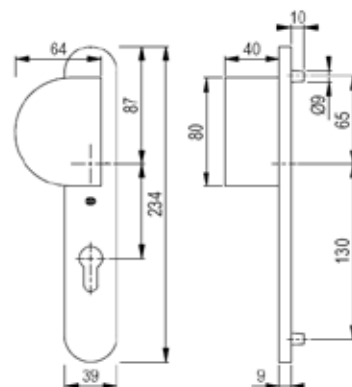

Version béquille/aileron
- Clé I

Conseil

Faites un essai de fonctionnement
PORTE OUVERTE : Introduire la clé,
faire sortir et rentrer le pêne dormant
en tournant la clé, ressortir la clé.

Entretien

- BRICARD répond à tout défaut de production, de fonctionnement ou de matières de ses articles qui sont signalés avant leur montage.
- Les articles BRICARD doivent être montés uniquement lorsque le travail de peinture des portes, fenêtres et murs est terminé et que le traitement du sol (ponçage et vernis) est sec.

À propos d'Allegion™

Allegion (NYSE : ALLE) est un pionnier mondial de la sûreté et de la sécurité, avec des marques de premier plan telles que CISA®, Interflex®, LCN®, Schlage® et Von Duprin®. Spécialiste de la sécurité des portes et des zones adjacentes, Allegion produit une gamme de solutions pour les foyers, les sociétés, les écoles et d'autres institutions. Allegion est une société dont le chiffre d'affaires s'élève à 2 milliards de dollars, et qui vend des produits dans près de 130 pays. Pour en savoir plus, consultez www.allegion.com

ALLEGION™

© 2015 Allegion
bricard.fr
allegion.com