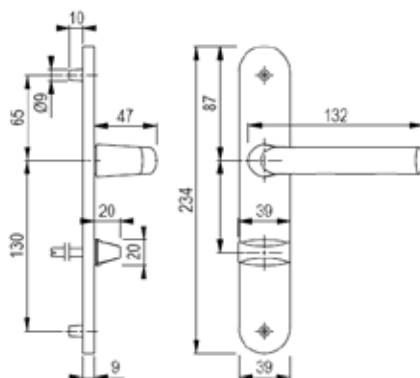

Version béquille/béquille
- Condamnation