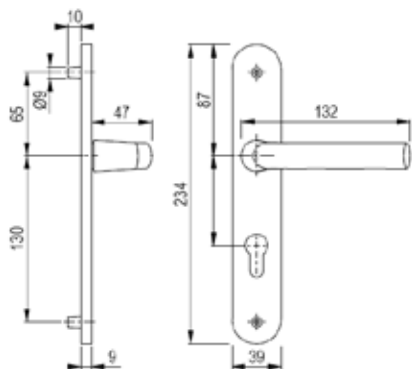

Ligne Osmose

Ensembles aluminium EA 195 mm,
plaque standard

Plans techniques

Version béquille/béquille
- Clé I