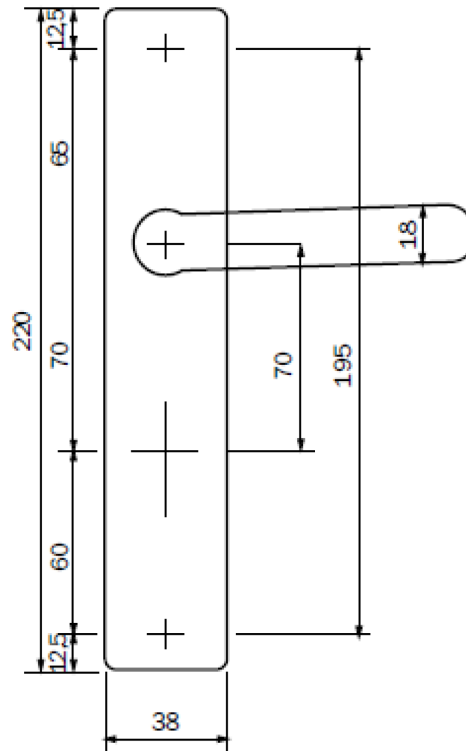

Ensembles Québec sur plaques ou sur rosaces

Dimensions

Ø 50 mm

Ø 50 mm

À propos d'Allegion™

Allegion (NYSE : ALLE) est un pionnier mondial de la sûreté et de la sécurité, avec des marques de premier plan telles que CISA®, Interflex®, LCN®, Schlage®, SimonsVoss® and Von Duprin®. Spécialiste de la sécurité des portes et des zones adjacentes, Allegion produit une gamme de solutions pour les foyers, les sociétés, les écoles et d'autres institutions. Allegion est une société dont le chiffre d'affaires s'élève à 2 milliards de dollars et qui vend des produits dans près de 130 pays. Pour en savoir plus, consultez www.allegion.com

ALLEGION™

© 2017 Allegion

bricard.fr

allegion.com