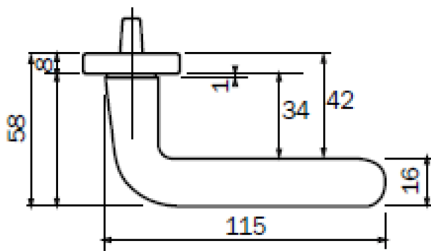

Ensembles Québec sur plaques ou sur rosaces

Dimensions

Ø 50 mm

Ø 50 mm

À propos d'Allegion™

Allegion (NYSE : ALLE) est un pionnier mondial de la sûreté et de la sécurité, avec des marques de premier plan telles que CISA®, Interflex®, LCN®, Schlage®, SimonsVoss® and Von Duprin®. Spécialiste de la sécurité des portes et des zones adjacentes, Allegion produit une gamme de solutions pour les foyers, les sociétés, les écoles et d'autres institutions. Allegion est une société dont le chiffre d'affaires s'élève à 2 milliards de dollars et qui vend des produits dans près de 130 pays. Pour en savoir plus, consultez www.allegion.com

ALLEGION™

© 2017 Allegion

bricard.fr

allegion.com