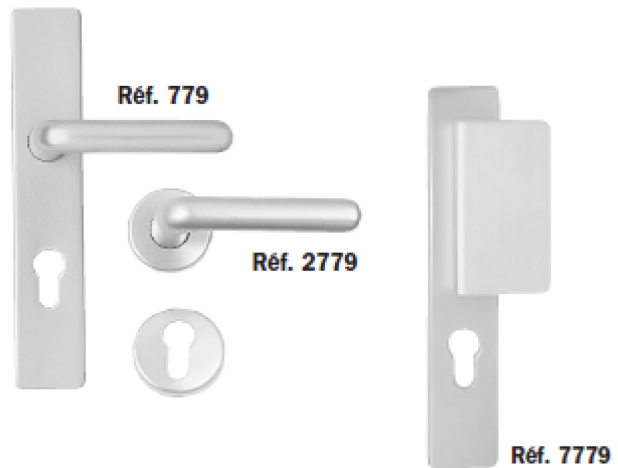

Ensembles Québec sur plaques ou sur rosaces

Ligne Aluminium

Série 779

Destinations

Logements collectifs
ou individuels
Bâtiment scolaires
Commerces, Bureaux
Bâtiments hospitaliers

Applications principales

- Porte intérieures
- Portes extérieures

Les « plus » produit

ENSEMBLE SUR PLAQUE MOULEE

- Rigidité renforcée, plaque et piliers moulés dans la masse
- Pas de vis apparente côté extérieur

Caractéristiques

Design contemporain

-Formes rectangulaires

Ergonomie

-Prise en main agréable et sécurisante

Modèle sur plaque moulée

Finition parfaite Anodisé Argent ou champagne

Aucune marque de moulure

Description

Ensemble sur plaque

-Entraxe 70 mm
-Entraxe de fixation 195 mm
- Carré de 7 mm flottante
- Plaque moulée : fixation par vis à métaux (pas de vise apparente en extérieur)

Plaque moulée : 38 x 220 mm

Pour porte de 38-52 mm

Ensembles sur Rosaces

- Carré serti dans la masse de la béquille
- Vis pointeau sur une des deux béquilles
- Aucune vis apparente
- Rosace : Ø50 mm

Gammes et Finitions