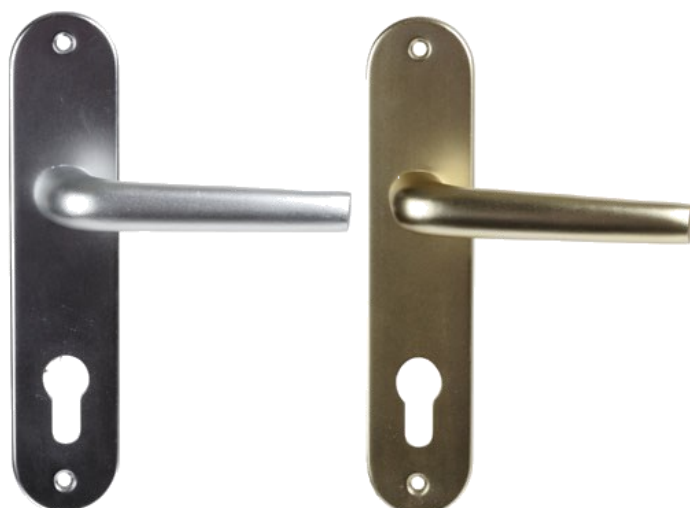

Ensembles Venise sur plaques

Ligne Aluminium

Réf .712XXX

Destinations

- Logements collectifs ou individuels
- Résidence étudiantes

Applications principales

- Portes intérieures

Les « plus » produit

Produit économique pour portes intérieures

Pose facile et rapide

Description

Ensemble sur plaque en Aluminium embouti

- Plaque : 190x40 mm
- Entraxe 70 mm
- Entraxe de fixation:165mm
- Carré de 7 mm plein non serti
- Vis à douille (4x45 mm)
- Pour portes de 40 mm

Gammes

Ensemble sur Plaque : 40x 190 mm

-BDC	Argent	Ref: 712072
	Champagne	Ref: 712092
-CLE L	Argent	Ref: 712070
	Champagne	Ref: 712090
-CLE I	Argent	Ref: 712071
	Champagne	Ref: 712091
-BDCC (condamnation/décondamnation)		
	Argent	Ref: 712076
	Champagne	Ref: 712096