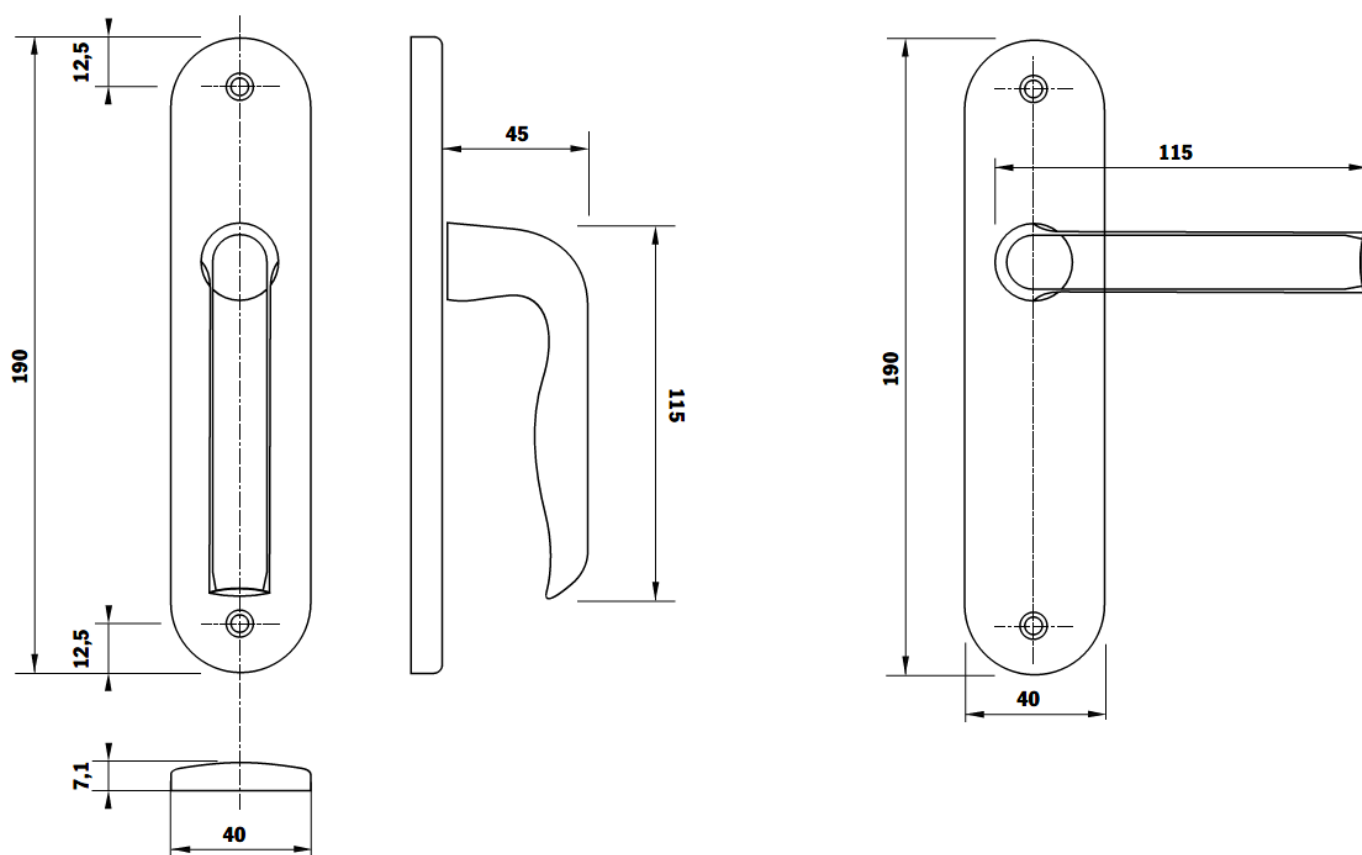

Ensembles Venise sur plaques

Dimensions

À propos d'Allegion™

Allegion (NYSE : ALLE) est un pionnier mondial de la sûreté et de la sécurité, avec des marques de premier plan telles que CISA®, Interflex®, LCN®, Schlage®, SimonsVoss® and Von Duprin®. Spécialiste de la sécurité des portes et des zones adjacentes, Allegion produit une gamme de solutions pour les foyers, les sociétés, les écoles et d'autres institutions. Allegion est une société dont le chiffre d'affaires s'élève à 2 milliards de dollars et qui vend des produits dans près de 130 pays. Pour en savoir plus, consultez www.allegion.com

ALLEGION™

© 2017 Allegion

bricard.fr

allegion.com