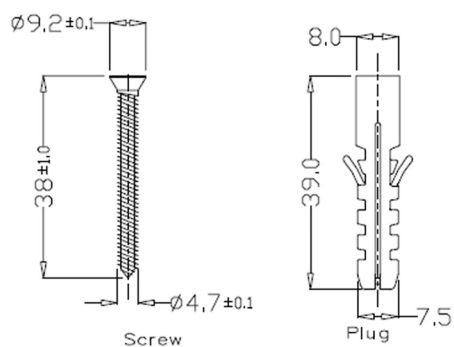

Ligne eSQUISSE

Série 984 05x et 9 98x x5x

eSQUISSE

Ensemble ZAMAK EA 195mm, plaque et rosace

Plans techniques

Butoir eSQUISSE

Accessoires
butoir de porte: hauteur 39mm
diamètre 34mm (bague
caoutchouc) et 28mm corps

Référence : 707800
Finition : chromé satiné

Quantité	Description
1	Vis
1	Cheville
	Pose comme Aramis

A propos d'Allegion

Allegion (NYSE : ALLE) est un pionnier mondial dans le domaine du contrôle d'accès, avec des marques leaders telles que CISA®, Interflex®, LCN®, Schlage®, SimonsVoss® et Von Duprin®. Spécialiste de la sécurité relative aux portes et zones adjacentes, Allegion propose une vaste gamme de solutions destinées aux habitations privées, entreprises, écoles et autres institutions. Pour en savoir plus, visitez www.allegion.com

© Allegion
bricard.com
allegion.com