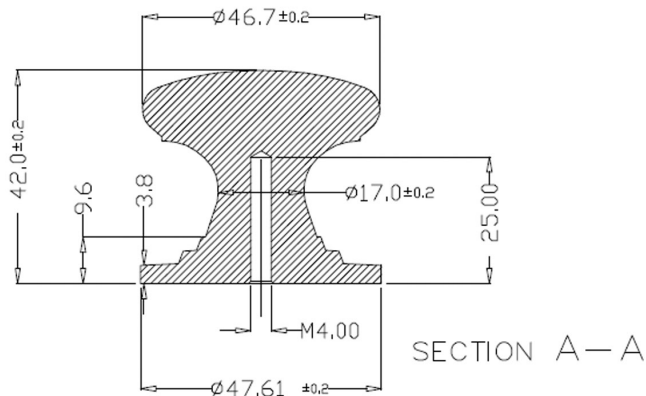

Ligne eSQUISSE

Série 984 05X et 9 98X XXX

eSQUISSE

Ensemble ZAMAK EA 195mm, plaque et rosace

Plans techniques

Ensemble eSQUISSE

Accessoires
pommeau de tirage

Référence : 984 001
Finition : chromé satiné

Quantité	Description
2	Vis M5x55mm

A propos d'Allegion

Allegion (NYSE : ALLE) est un pionnier mondial dans le domaine du contrôle d'accès, avec des marques leaders telles que CISA®, Interflex®, LCN®, Schlage®, SimonsVoss® et Von Duprin®. Spécialiste de la sécurité relative aux portes et zones adjacentes, Allegion propose une vaste gamme de solutions destinées aux habitations privées, entreprises, écoles et autres institutions. Pour en savoir plus, visitez www.allegion.com

ALLEGION

© Allegion
bricard.com
allegion.com