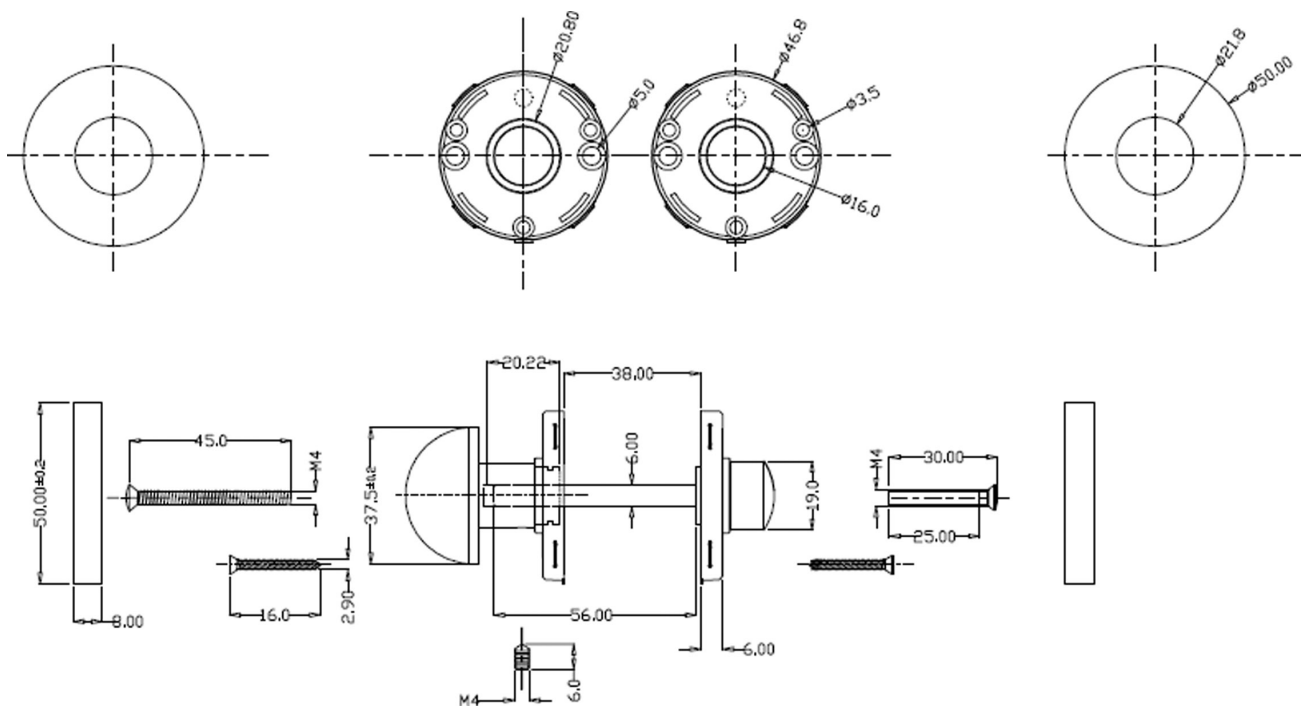

Ligne eSQUISSE

Série 984 05X et 9 98X XXX

eSQUISSE

Ensemble ZAMAK EA 195mm, plaque et rosace

Plans techniques

Ensemble eSQUISSE

Rosaces de fonction
condamnation

Référence : 900 0X6
Finition : titane ou
chromé satiné

Quantité	Description
2	Vis M4x45mm, épaisseur de porte 37-45mm
1	Carré plein 6x6x56
1	Vis pointeau M4x6mm
2	Douilles fendues M4x30mm
6	Vis à bois 1/8" x16mm

A propos d'Allegion

Allegion (NYSE : ALLE) est un pionnier mondial dans le domaine du contrôle d'accès, avec des marques leaders telles que CISA®, Interflex®, LCN®, Schlage®, SimonsVoss® et Von Duprin®. Spécialiste de la sécurité relative aux portes et zones adjacentes, Allegion propose une vaste gamme de solutions destinées aux habitations privées, entreprises, écoles et autres institutions. Pour en savoir plus, visitez www.allegion.com

© Allegion
bricard.com
allegion.com