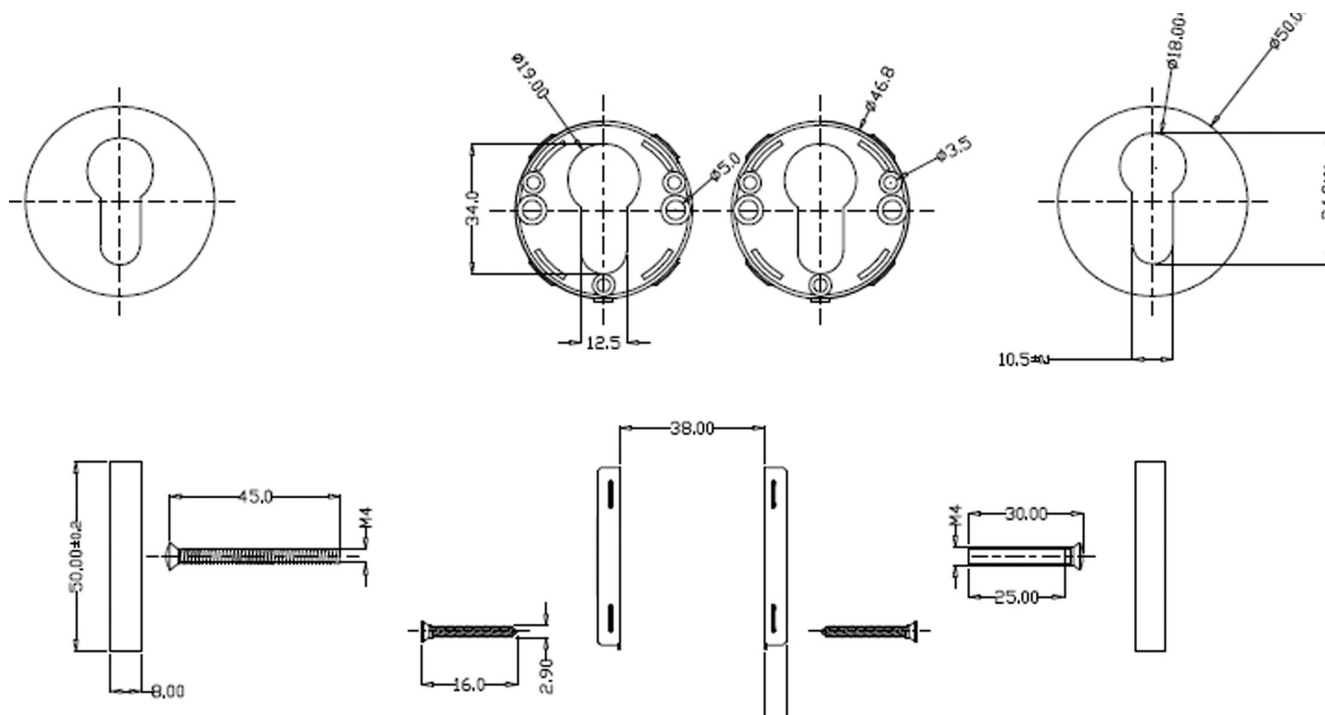

Ligne eSQUISSE

Série 984 05X et 9 98X XXX

eSQUISSE

Ensemble ZAMAK EA 195mm, plaque et rosace

Plans techniques

Ensemble eSQUISSE

Rosaces de fonction—clé i

Référence : 900 0X1

Finition : titane ou chromé satiné

Quantité	Description
2	Vis M4x45mm
2	Douilles fendues M4x30mm
6	Vis à bois 1/8" x16mm

A propos d'Allegion

Allegion (NYSE : ALLE) est un pionnier mondial dans le domaine du contrôle d'accès, avec des marques leaders telles que CISA®, Interflex®, LCN®, Schlage®, SimonsVoss® et Von Duprin®. Spécialiste de la sécurité relative aux portes et zones adjacentes, Allegion propose une vaste gamme de solutions destinées aux habitations privées, entreprises, écoles et autres institutions. Pour en savoir plus, visitez www.allegion.com

© Allegion
bricard.com
allegion.com