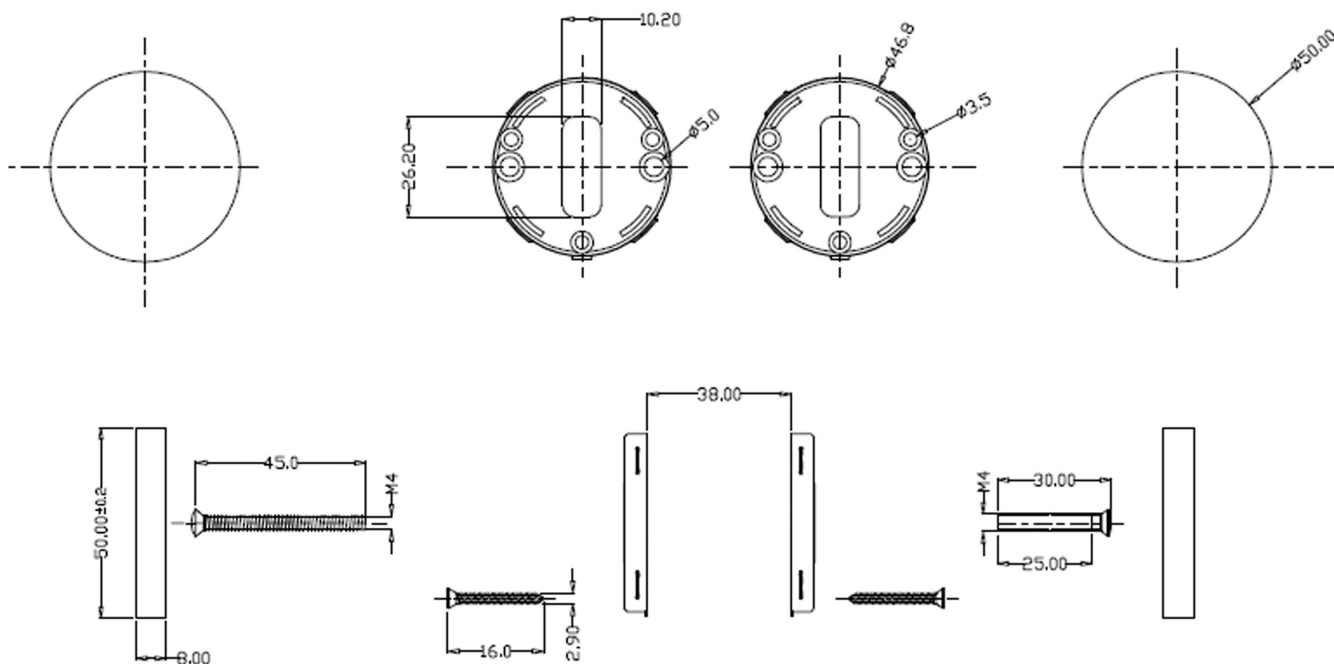

Ligne eSQUISSE

Série 984 05X et 9 98X XXX

eSQUISSE

Ensemble ZAMAK EA 195mm, plaque et rosace

Plans techniques

Ensemble eSQUISSE

Rosaces de fonction pleine (borgne)

Référence : 900 0X2
Finition : titane ou chromé satiné

Quantité	Description
2	Vis M4x45mm
2	Douilles fendues M4x30mm
6	Vis à bois 1/8" x16mm

A propos d'Allegion

Allegion (NYSE : ALLE) est un pionnier mondial dans le domaine du contrôle d'accès, avec des marques leaders telles que CISA®, Interflex®, LCN®, Schlage®, SimonsVoss® et Von Duprin®. Spécialiste de la sécurité relative aux portes et zones adjacentes, Allegion propose une vaste gamme de solutions destinées aux habitations privées, entreprises, écoles et autres institutions. Pour en savoir plus, visitez www.allegion.com

© Allegion
bricard.com
allegion.com