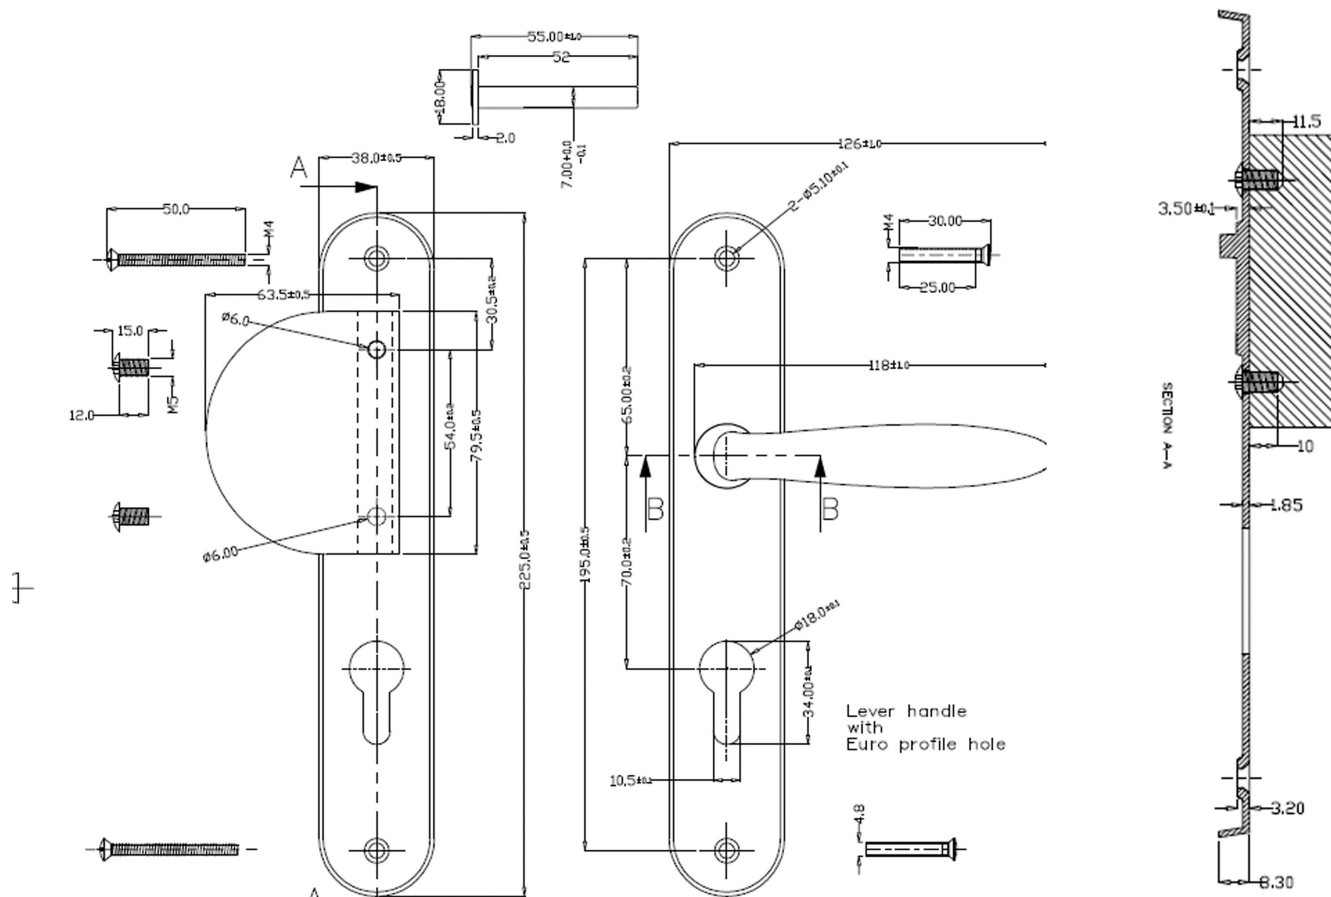

Ligne eSQUISSE

Série 984 05X et 9 98X XXX

eSQUISSE

Ensemble ZAMAK EA 195mm, plaque et rosace

Plans techniques

Ensemble eSQUISSE

Sur plaque sans ressort de rappel
Béquille-aileron : clé i- clé i (porte palière)

Référence : 9 984 1X1

Finition : titane ou chromé satiné

Quantité	Description
1	Carré 7mm x 52 mm C/ROND.RIV, vis pointeau M4x30 Épaisseur de portes 37-53mm
1	Vis pointeau M4x8mm
2	Vis M5x15mm
2	Vis M4x50mm
2	Douilles moletées M4x30mm

A propos d'Allegion

Allegion (NYSE : ALLE) est un pionnier mondial dans le domaine du contrôle d'accès, avec des marques leaders telles que CISA®, Interflex®, LCN®, Schlage®, SimonsVoss® et Von Duprin®. Spécialiste de la sécurité relative aux portes et zones adjacentes, Allegion propose une vaste gamme de solutions destinées aux habitations privées, entreprises, écoles et autres institutions. Pour en savoir plus, visitez www.allegion.com

© Allegion
bricard.com
allegion.com