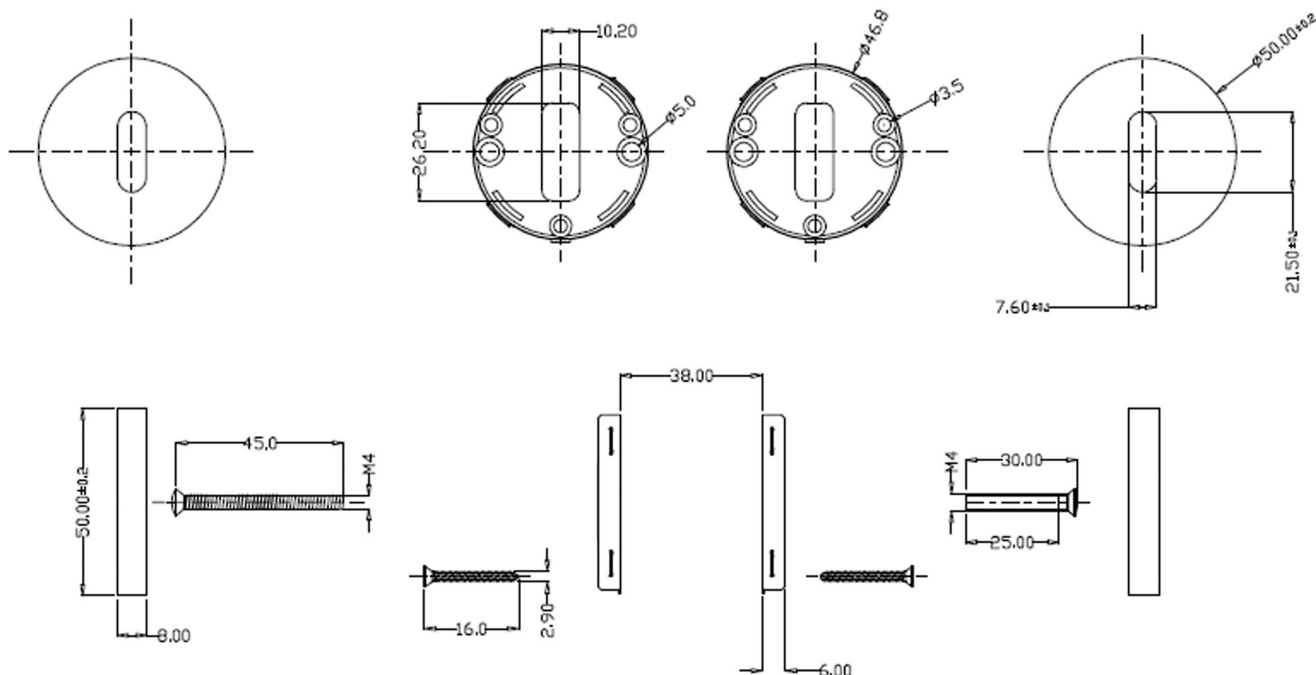

Ligne eSQUISSE

Série 984 05X et 9 98X XXX

eSQUISSE

Ensemble ZAMAK EA 195mm, plaque et rosace

Plans techniques

Ensemble eSQUISSE

Rosaces de fonction—clé L

Référence : 900 0X0

Finition : titane ou chromé satiné

Quantité	Description
2	Vis M4x45mm
2	Douilles fendues M4x30mm
6	Vis à bois 1/8" x16mm

A propos d'Allegion

Allegion (NYSE : ALLE) est un pionnier mondial dans le domaine du contrôle d'accès, avec des marques leaders telles que CISA®, Interflex®, LCN®, Schlage®, SimonsVoss® et Von Duprin®. Spécialiste de la sécurité relative aux portes et zones adjacentes, Allegion propose une vaste gamme de solutions destinées aux habitations privées, entreprises, écoles et autres institutions. Pour en savoir plus, visitez www.allegion.com

© Allegion
bricard.com
allegion.com