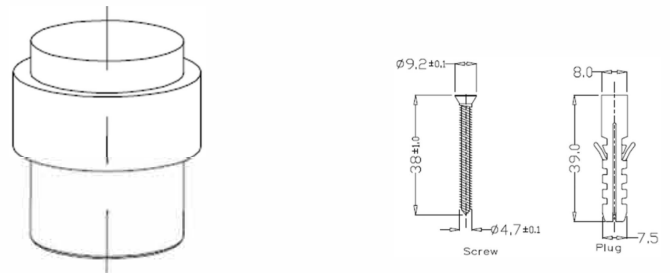

Série 70780X

Les « plus » produit

• La butée de porte ePURE/eSKUISSE 39x34 mm est livrée avec vis et cheville dans un emballage individuel

Caractéristiques & Gamme

Butoir de sol en Zamak en emballage individuel Fixation invisible
Amortisseur en elastomere

Dimensions :

- Hauteur 39 mm
- Bague caoutchouc noire (2) 34 mm
- Corps (2) 28 mm

Finition :

Chromé satiné Réf 707800
Noir Réf 707808
Titane Réf 70780T

Quantité	Description
1	Vis
1	Cheville

Allegion (NYSE : ALLE) est un pionnier mondial dans le domaine du contrôle d'accès, avec des marques leaders telles que CISA®, Interflex®, LCN®, Schlage®, SimonsVoss® et Von Duprin®. Spécialiste de la sécurité relative aux portes et zones adjacentes, Allegion propose une vaste gamme de solutions destinées aux habitations privées, entreprises, écoles et autres institutions. Pour en savoir plus, visitez www.allegion.com