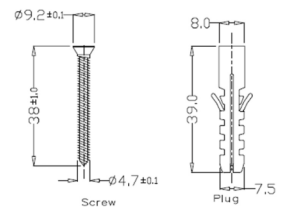

Quantité	Description
1	Vis
1	Cheville

À propos d'Allegion™

Allegion (NYSE : ALLE) est un pionnier mondial de la sûreté et de la sécurité, avec des marques de premier plan telles que CISA®, Interflex®, LCN®, Schlage®, SimonsVoss® and Von Duprin®. Spécialiste de la sécurité des portes et des zones adjacentes, Allegion produit une gamme de solutions pour les foyers, les sociétés, les écoles et d'autres institutions. Allegion est une société dont le chiffre d'affaires s'élève à 2 milliards de dollars et qui vend des produits dans près de 130 pays. Pour en savoir plus, consultez www.allegion.com

© 2017 Allegion
bricard.fr
allegion.com