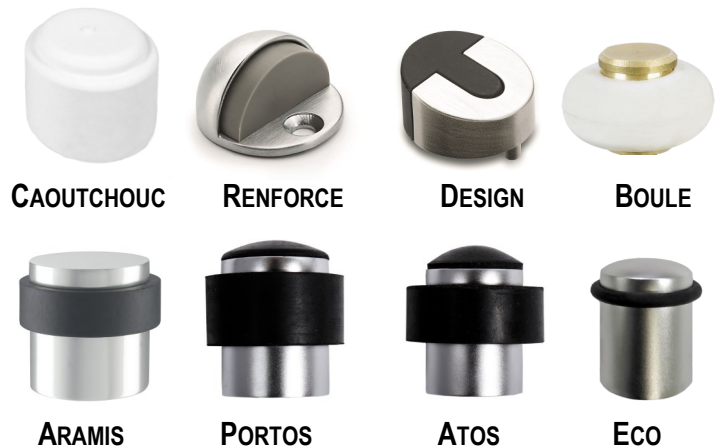

Butoirs de sol et de mur

Accessoires de porte

Série: 700 ET AUTRES

Destinations

Logements individuels
Logements collectifs
Bâtiments industriels
Bureaux
Ecoles

Applications principales

Portes intérieures
Portes Palières

Les « plus » produit

- Gamme complète et variée
- Multiples finitions et matériaux

Caractéristiques Gamme

Butoir ARAMIS : hauteur 37 mm—Ø 41 mm

Aluminium anodisé Argent Réf 707100
Laiton poli verni Réf 707200
Inox Réf 707400

Butoir PORTOS : hauteur 48 mm—Ø 42 mm
Aluminium anodisé Argent Réf 707500

Butoir ATOS : hauteur 40 mm—Ø 38 mm
Aluminium anodisé Argent Réf 707600

Butoir ECO : hauteur 37 mm—Ø 28 mm
Aluminium anodisé Argent Réf 707700

Butoir CAOUTCHOU : hauteur 37 mm—Ø 30mm
Blanc Réf 208030
Fixation invisible (vis à bois)

Butoir BOULE CAOUTCHOU : hauteur 22 mm —Ø 30mm
Blanc monture laiton poli Réf 207030
Vis de pose

Butoir TEMPO INOX RENFORCE: hauteur 24 mm —Ø 45mm
Inox & gris Réf 668002