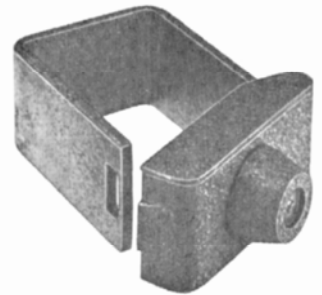

### COLLIER DE GRILLE

- Collier de grille en acier traité
- Cylindre "Supersûreté" avec ou sans bille
- 3 clés en acier inox fournies
- Possibilité sur même numéro et sur organigramme
- Dimensions : 65 x 60 / 65 x 80 / 75 x 80
- Finition : acier noir parkérisé

331

- Cadenas en laiton massif
- Cylindre super avec ou sans bille
- 2 clés
- Taille 50 mm

530

- Cadenas en laiton massif
- Cylindre bloctout
- 2 clés
- Taille 45 mm

546