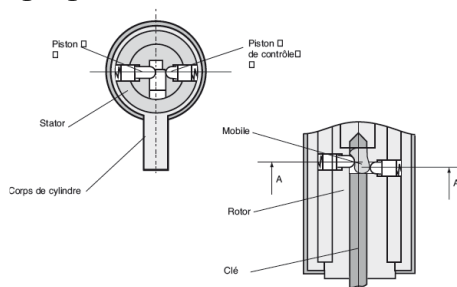

Cylindre à profil rond Chifral S2 Rbd

Série Chifral Rénovation

CHIFRAL S2 Série Rénovation Rbd

Destinations

- Bureaux

- Logements

- Scolaires,

- Hospitaliers

- Administrations...

Applications principales

- Organigrammes
- Sécurité renforcée
- Remplacement des cylindres BRICARD ronds (BLOCTOUT/SUPER) sans changement des serrures et ensembles

Les « plus » produit

- **Protection de la reproduction des clés**
  La carte de propriété et le mobile de la clé (système breveté jusqu'en 2025) protègent contre toute reproduction illicite
- **Compatibilité**
  Mixage possible en organigramme avec le cylindre européen CHIFRAL S2

Caractéristiques

Apte à équiper des bloc-portes coupe-feu : utilisation de matériaux dont la température de fusion est supérieure à 900 °C

Équipé de contre-pistons multiformes et 5 axes de forage différents gênant l'ouverture par crochetage

Pistons et contre-pistons en inox trempé gênant la progression d'un foret

Cylindre monobloc rond 21,5 mm

15 goupilles en inox trempé

Débrayable (sauf version pour serrure à mortaiser)

Ressort en inox

4 Clés réversibles à mobile : reproduction interdite hors de nos ateliers (3 pour les organigrammes)

Système protégé par un brevet, valable jusqu'en 2025

Capacité d'organigramme : 85 000 000 de variétés

Schéma:

Gamme

Adaptable Serrure à mortaiser (pour diam 22 et 26 mm bague)

Série 763XXX Cylindre rond CHIFRAL S2 Rbd - Variante panneau menuiserie bois ou métal (sur organigramme) Finition : Chromé Satiné

Adaptable pour produits BRICARD en applique

Jeux de 2x 1/2 Cylindres ronds CHIFRAL S2 Rbd - Variante Longueur du cylindre Extérieur +10 mm et +20 mm

Finition : Chromé brillant

Série 766102x Pour Serrure Multipoints

Série 764102x Pour Serrure Monopoint

Série 7651021 Pour Verrous