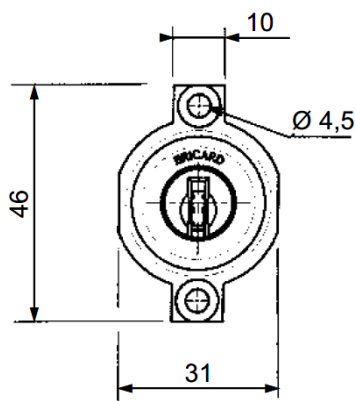

Cylindre rond Ø 26 mm

- Monobloc
- 1/2 cylindre à patte de fixation

15 goupilles en inox trempé

Ressort en inox

4 Clés réversibles à mobile : reproduction interdite hors de nos ateliers (3 pour les organigrammes)

Série 7141xxx Pour Serrure Multipoints

Variante:

- Standard ou Débrayable
- Longueur du cylindre Extérieur + mm et +20 mm

Finition : Chromé brillant ou Doré

Cylindre à profil rond Chifral S2 Rft

Série Chifral Rénovation

Dimensions

Adaptable serrure à mortaiser à piquage diam 26 mm

Adaptable produits en applique à piquage diam 26 mm

- Jeux de 1/2 CYLINDRES

Variante:

- Chromé ou Doré
- Standard ou Débrayable

Conseils et Entretien