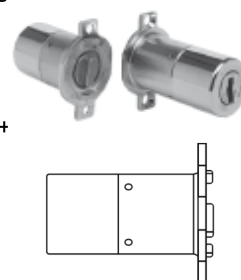

Cylindre rond Ø 26 mm

- Monobloc
- 1/2 cylindre à patte de fixation

15 goupilles en inox trempé

Ressort en inox

4 Clés réversibles à mobile : reproduction interdite hors de nos ateliers (3 pour les organigrammes)

Série 713XXX Cylindre rond CHIFRAL S2 Rft

- Variante: Standard ou Débrayable

Finition : Chromé

double entrée 7130xxx

à Bouton 7133xxx

1/2 cylindre 7134xxx

Adaptable pour produits BRICARD en applique

Jeux de 2x 1/2 Cylindres ronds CHIFRAL S2 Rft

Série 7141xxx Pour Serrure Multipoints

Variante:

- Standard ou Débrayable
- Longueur du cylindre Extérieur + mm et +20 mm

Finition : Chromé brillant ou Doré

Cylindre à profil rond Chifral S2 Rft

Série Chifral Rénovation

Dimensions

Adaptable serrure à mortaiser à piquage diam 26 mm

Adaptable produits en applique à piquage diam 26 mm

- Jeux de 1/2 CYLINDRES

Variante:

- Chromé ou Doré
- Standard ou Débrayable

Conseils et Entretien