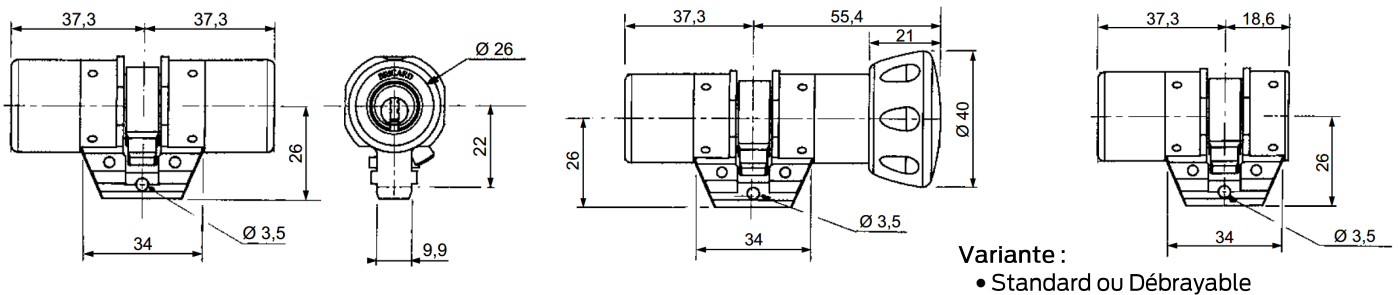

Cylindre à profil rond Chifral S2 Rft

Série Chifral Rénovation

Dimensions

Adaptable serrure à mortaiser à piquage diam 26 mm

Adaptable produits en applique à piquage diam 26 mm

- Jeux de 1/2 CYLINDRES