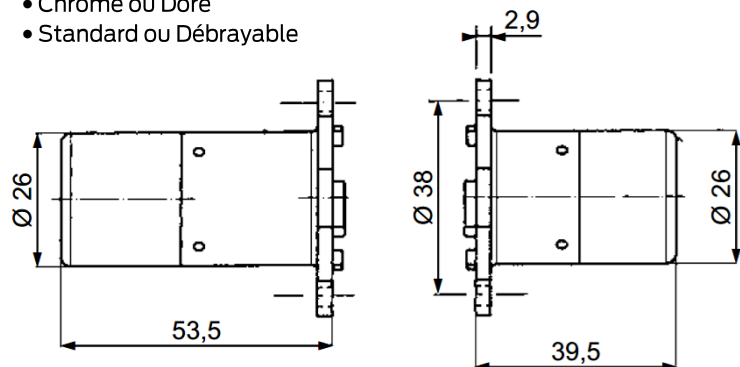

Dimensions

Adaptable serrure à mortaiser à piquage diam 26 mm

Adaptable produits en applique à piquage diam 26 mm

- Jeux de 1/2 CYLINDRES

Variante:

- Chromé ou Doré
- Standard ou Débrayable

Conseils et Entretien