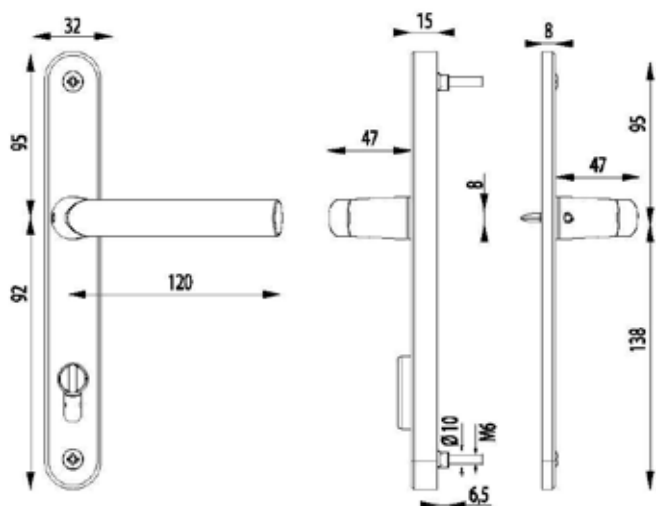

Descriptif

• Ensemble sur plaque étroite

- Dimensions 250x36 mm
- Entraxe 92 mm
- Carré de 8 mm
- Epaisseur de porte :
 - 49 à 62 mm béquille-béquille
 - 47 à 52 mm et 57 à 62 mm béquille-aileron
- Entraxe de fixation 216 mm

Les «plus» produit

Sécurité

Ensemble sur plaque massive de 15 mm munie d'un protecteur de cylindre et d'une pastille tournante anti-arrachage et anti-perçage

Pose

S'adapte sur profil étroit type PVC ou métallique et sur portes de pavillons équipées d'une serrure à relevage

Produits complémentaires

- Butoir de porte ARAMIS
- Butoir de porte PORTOS
- Butoir de porte ATOS
- Bouton de tirage DALI

Ligne Osmose

Ensembles aluminium blindés
plaque étroite

Plans techniques

Osmose blindée plaque étroite,
version béquille / béquille, Clé IOsmose blindée plaque étroite,
version béquille / aileron, Clé I