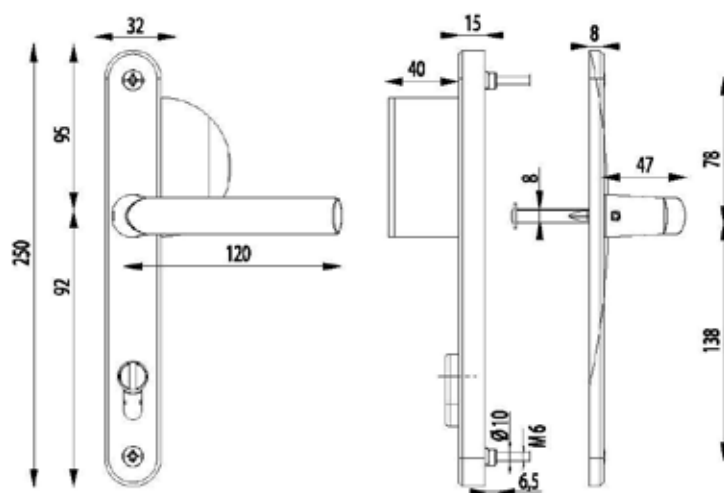

Descriptif

• Ensemble sur plaque étroite

- Dimensions 250x36 mm
- Entraxe 92 mm
- Carré de 8 mm
- Epaisseur de porte :
 - 49 à 62 mm béquille-béquille
 - 47 à 52 mm et 57 à 62 mm béquille-aileron
- Entraxe de fixation 216 mm

Les «plus» produit

Sécurité

Ensemble sur plaque massive de 15 mm munie d'un protecteur de cylindre et d'une pastille tournante anti-arrachage et anti-perçage

Pose

S'adapte sur profil étroit type PVC ou métallique et sur portes de pavillons équipées d'une serrure à relevage

Produits complémentaires

- Butoir de porte ARAMIS
- Butoir de porte PORTOS
- Butoir de porte ATOS
- Bouton de tirage DALI

Ligne Osmose

Ensembles aluminium blindés
plaque étroite

Plans techniques

Osmose blindée plaque étroite,
version béquille / béquille, Clé IOsmose blindée plaque étroite,
version béquille / aileron, Clé I