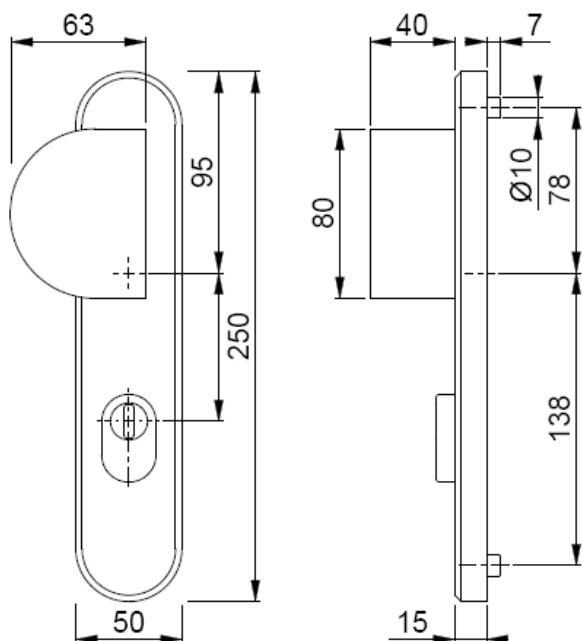

• Protection

- Bouclier extérieur en aluminium massif de 15 mm d'épaisseur : **impossibilité de tordre la plaque**
- Protecteur de cylindre et pastille tournante anti-arrachage et anti-perçage

Descriptif

• Finition parfaite

- Aucune marque de moulure

• Ensemble sur plaque

- Dimensions 250x50 mm
- Entraxe de 70 mm
- Entraxe de fixation : 216 mm et 195 mm
- Carré de 7 mm
- Epaisseur de porte :
 - 39 à 52 mm béquille-béquille
 - 37 à 42 mm et 52 à 57 mm béquille-aileron

Piquage

- Clé I
- Clé **[azp]****

Finitions

Produits complémentaires

- Butoir de porte ARAMIS
- Butoir de porte PORTOS
- Butoir de porte ATOS
- Bouton de tirage DALI

Plans techniques

Ensemble béquille/béquille