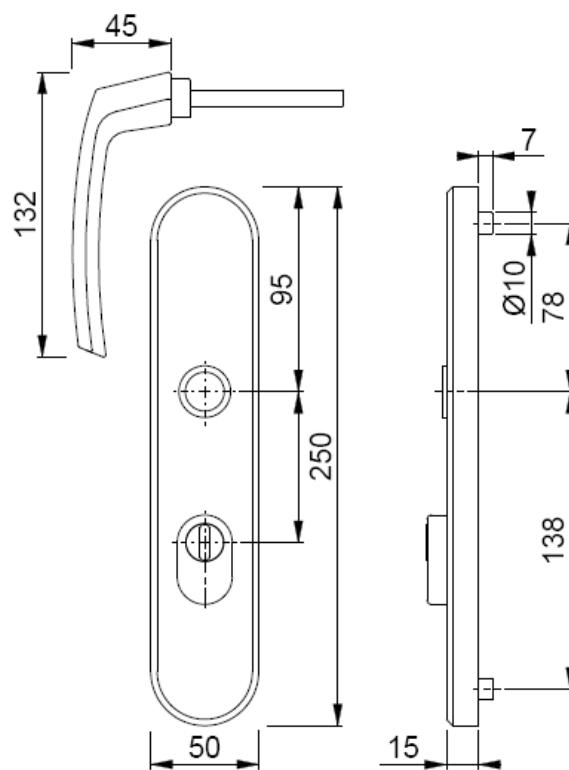

• Protection

- Bouclier extérieur en aluminium massif de 15 mm d'épaisseur : **impossibilité de tordre la plaque**
- Protecteur de cylindre et pastille tournante anti-arrachage et anti-perçage

Descriptif

• Finition parfaite

- Aucune marque de moulure

• Ensemble sur plaque

- Dimensions 250x50 mm
- Entraxe de 70 mm
- Entraxe de fixation : 216 mm et 195 mm
- Carré de 7 mm
- Epaisseur de porte :
 - 39 à 52 mm béquille-béquille
 - 37 à 42 mm et 52 à 57 mm béquille-aileron

Piquage

- Clé I
- Clé **[azp]****

Finitions

Produits complémentaires

- Butoir de porte ARAMIS
- Butoir de porte PORTOS
- Butoir de porte ATOS
- Bouton de tirage DALI

Plans techniques

Ensemble béquille/béquille