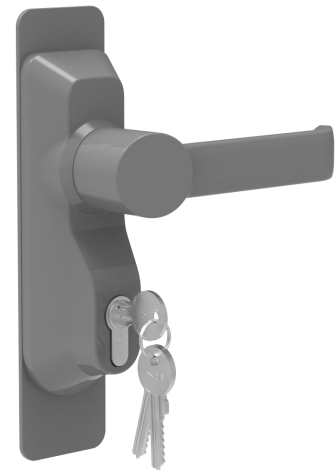

Nouveau design plus robuste et contemporain
Testé à 200.000 cycles

Caractéristiques

Esthétique

- Pas de visserie en face avant
- Plusieurs finitions : argent, blanc, noir

Agrément d'utilisation

- S'adapte sur toutes les versions d'antipaniques : Securistyle, Luxor, Touch Bar, Touch Pad
- Ensembles semi-débrayables et fonction clé prisonnière activable ou non

2 versions

- Béquille grand modèle avec piquage CE
- Poignée tirage tournant avec piquage CE

Facilité de pose

- Poignée réversible
- Compatibilité des demi-ensembles entre eux (même entraxe de fixation)
- Livrée avec visserie traversante, particulièrement adaptée aux portes lourdes ou équipées d'un ferme-porte

- Réf. 2007 734, Argent
- Réf. 2007 134, Blanc
- Réf. 2007 334, Noir

Cylindre

Installation facile : quelle que soit l'épaisseur de la porte, ces poignées fonctionnent avec n'importe quel 1/2 cylindre européen
L40=30+10mm

Antipaniques - Ensembles de manœuvre extérieurs

Pour 1/2 cylindre à profil européen L40=30+10mm

Plans techniques

2007x04

2007x05

2007x04 + 2007x34
Plaque 210x51x2,5mm

Conseil

Les ensembles de manœuvre extérieurs en association avec les barres antipaniques des gammes Luxor, Sécuristyle, Touch Bar et Touch pad, anticipent la prochaine version de la norme EN1125. Il faut donc installer exclusivement ces ensembles pour conserver la certification.