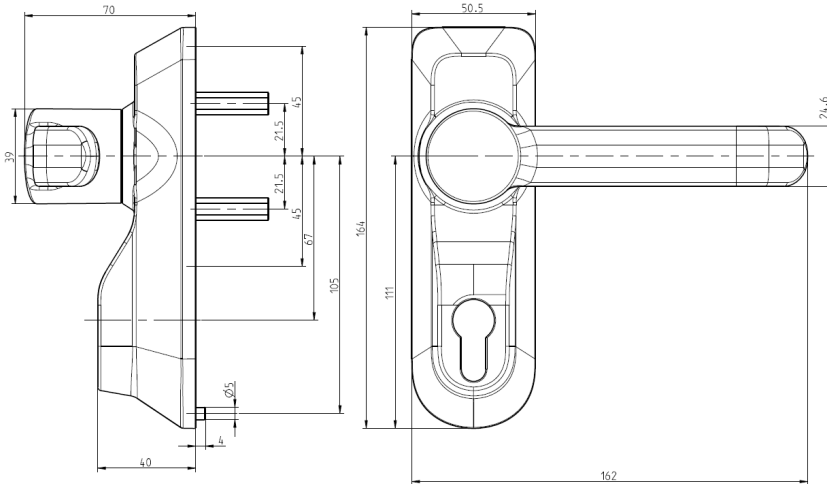

- Réf. 2007 734, Argent
- Réf. 2007 134, Blanc
- Réf. 2007 334, Noir

Cylindre

Installation facile : quelle que soit l'épaisseur de la porte, ces poignées fonctionnent avec n'importe quel 1/2 cylindre européen
L40=30+10mm

Antipaniques - Ensembles de manœuvre extérieurs

Pour 1/2 cylindre à profil européen L40=30+10mm

Plans techniques

2007x04

2007x05

2007x04 + 2007x34
Plaque 210x51x2,5mm

Conseil

Les ensembles de manœuvre extérieurs en association avec les barres antipaniques des gammes Luxor, Sécuristyle, Touch Bar et Touch pad, anticipent la prochaine version de la norme EN1125. Il faut donc installer exclusivement ces ensembles pour conserver la certification.