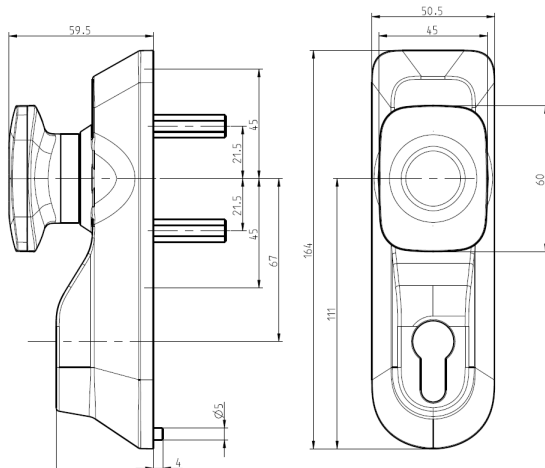

- Réf. 2007 734, Argent
- Réf. 2007 134, Blanc
- Réf. 2007 334, Noir

Cylindre

Installation facile : quelle que soit l'épaisseur de la porte, ces poignées fonctionnent avec n'importe quel 1/2 cylindre européen
L40=30+10mm

Antipaniques - Ensembles de manœuvre extérieurs

Pour 1/2 cylindre à profil européen L40=30+10mm

Plans techniques

2007x04

2007x05

2007x04 + 2007x34
Plaque 210x51x2,5mm

Conseil

Les ensembles de manœuvre extérieurs en association avec les barres antipaniques des gammes Luxor, Sécuristyle, Touch Bar et Touch pad, anticipent la prochaine version de la norme EN1125. Il faut donc installer exclusivement ces ensembles pour conserver la certification.