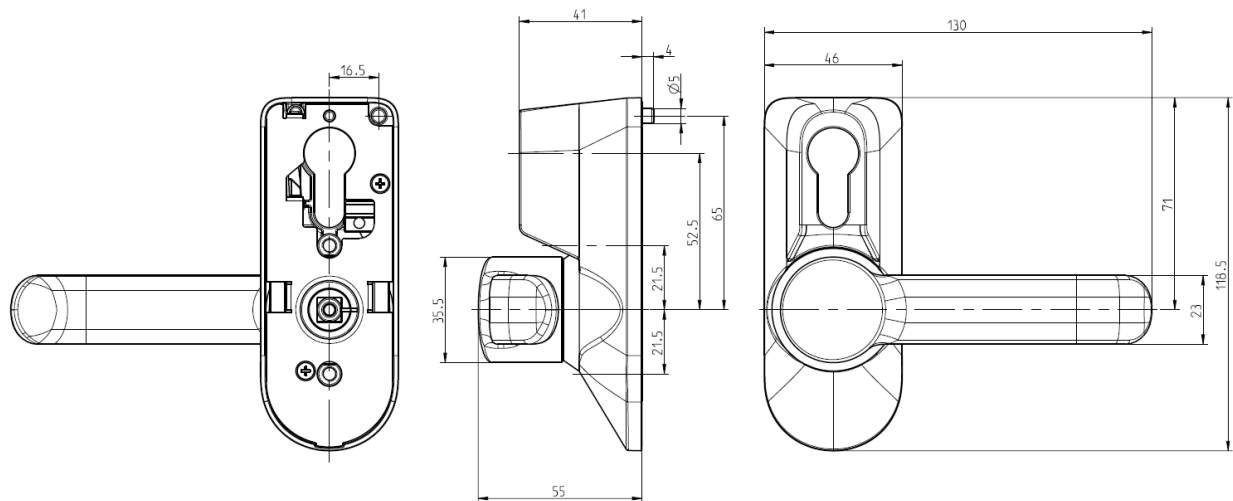

1 version

- Béquille petit modèle avec piquage CE

Facilité de pose

- Poignée réversible
- Compatibilité des demi-ensembles entre eux (même entraxe de fixation)

Descriptif

Finition époxy

Livrée avec visserie traversante, particulièrement adaptée aux portes lourdes ou équipées d'un ferme-porte

Gamme

1/2 ensemble béquille , petit modèle, piquage CE
option clé prisonnière :

- Réf. 2007 724, Argent
- Réf. 2007 124, Blanc
- Réf. 2007 324, Noir

Cylindre

Installation facile : quelle que soit l'épaisseur de la porte, ces poignées fonctionnent avec n'importe quel 1/2 cylindre européen L40=30+10mm

Antipaniques - Ensembles de manœuvre extérieurs

Pour 1/2 cylindre à profil européen L40=30+10mm

Plans techniques

2007x24

Conseil

Les ensembles de manœuvre extérieurs sont certifiés par anticipation à la norme EN1125:2014 en association avec les barres antipaniques gammes Securistyle, Touch Bar et Touch pad. Il faut donc installer exclusivement ces ensembles pour conserver la certification.