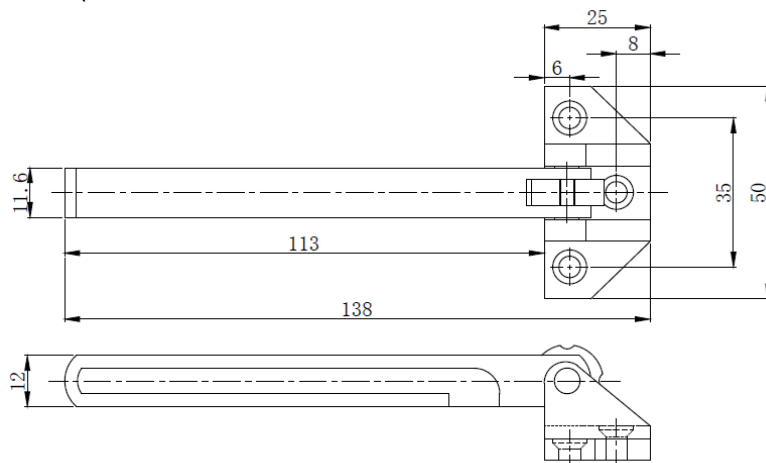

Dimensions

À propos d'Allegion™

Allegion (NYSE : ALLE) est un pionnier mondial dans le domaine du contrôle d'accès, avec des marques leaders telles que CISA®, Interflex®, LCN®, Schlage®, SimonsVoss® et Von Duprin®. Spécialiste de la sécurité relative aux portes et zones adjacentes, Allegion propose une vaste gamme de solutions destinées aux habitations privées, entreprises, écoles et autres institutions. En 2018, Allegion a réalisé un chiffre d'affaires de 2,7 milliards de dollars américains. Ses produits sont vendus dans près de 130 pays. Pour en savoir plus, visitez www.allegion.com.