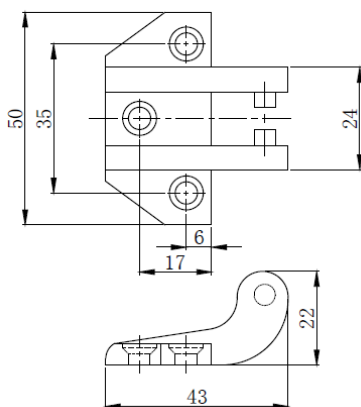

Entrebâilleur

Série 1194

Destinations

Logements individuels

Logements collectifs

Réf : 1194001

Les « plus » produit

Une seule référence pour portes à chant droit et portes à recouvrement avec cale en PVC finition gris clair

Caractéristiques

- Arrêts de porte de sûreté et d'entrebâillement
- Résistance à la corrosion grade 2 (48h)
- Kit visserie : 3 vis à bois x M4 2 x 25 mm (tête cruciforme) et 3 vis à bois x M4 2 x 40 mm (tête cruciforme)