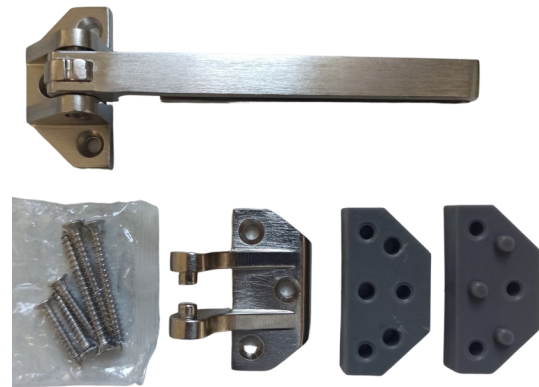

Entrebâilleur

Série 1194

Destinations

Logements individuels

Logements collectifs

Réf : 1194001

Les « plus » produit

Une seule référence pour portes à chant droit et portes à recouvrement avec cale en PVC finition gris clair

Caractéristiques

- Arrêts de porte de sûreté et d'entrebâillement
- Résistance à la corrosion grade 2 (48h)
- Kit visserie : 3 vis à bois x M4 2 x 25 mm (tête cruciforme) et 3 vis à bois x M4 2 x 40 mm (tête cruciforme)

Finition

- Zamak chromé satiné

Dimensions

À propos d'Allegion™

Allegion (NYSE : ALLE) est un pionnier mondial dans le domaine du contrôle d'accès, avec des marques leaders telles que CISA®, Interflex®, LCN®, Schlage®, SimonsVoss® et Von Duprin®. Spécialiste de la sécurité relative aux portes et zones adjacentes, Allegion propose une vaste gamme de solutions destinées aux habitations privées, entreprises, écoles et autres institutions. En 2018, Allegion a réalisé un chiffre d'affaires de 2,7 milliards de dollars américains. Ses produits sont vendus dans près de 130 pays. Pour en savoir plus, visitez www.allegion.com.