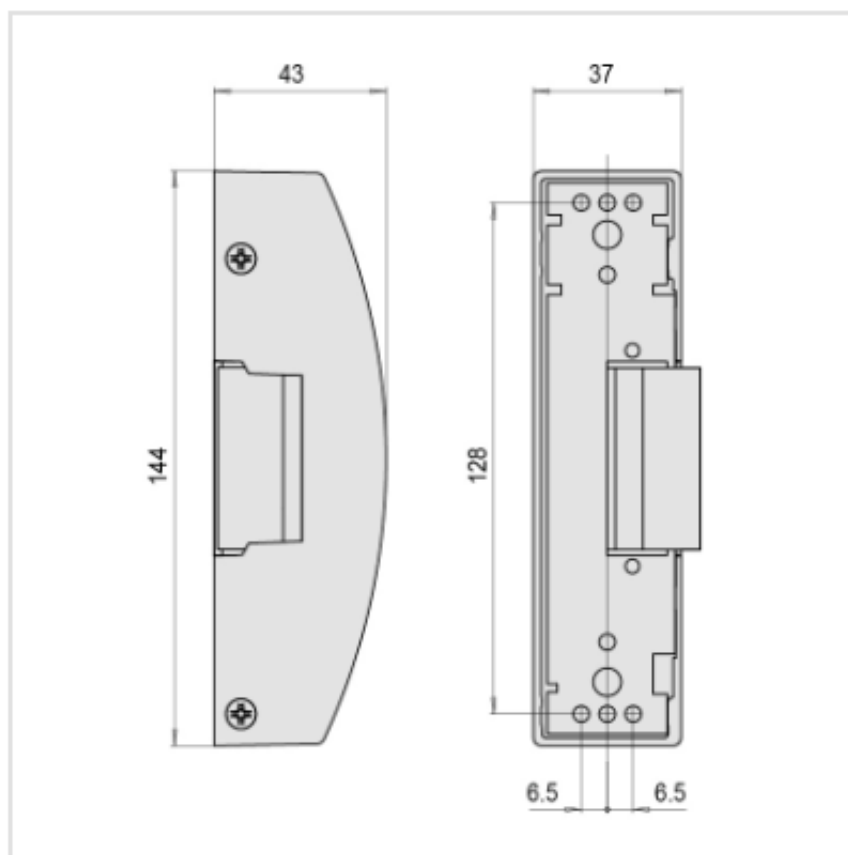

gâche électrique aluminium - en applique** à rupture

10708335097 12 V ca CE - argent

107083350 12 V ca CE - noir

10708335045 12 V ca CE - blanc

10708336097 24 V ca CE - argent

107083360 24 V ca CE - noir

Dimensions