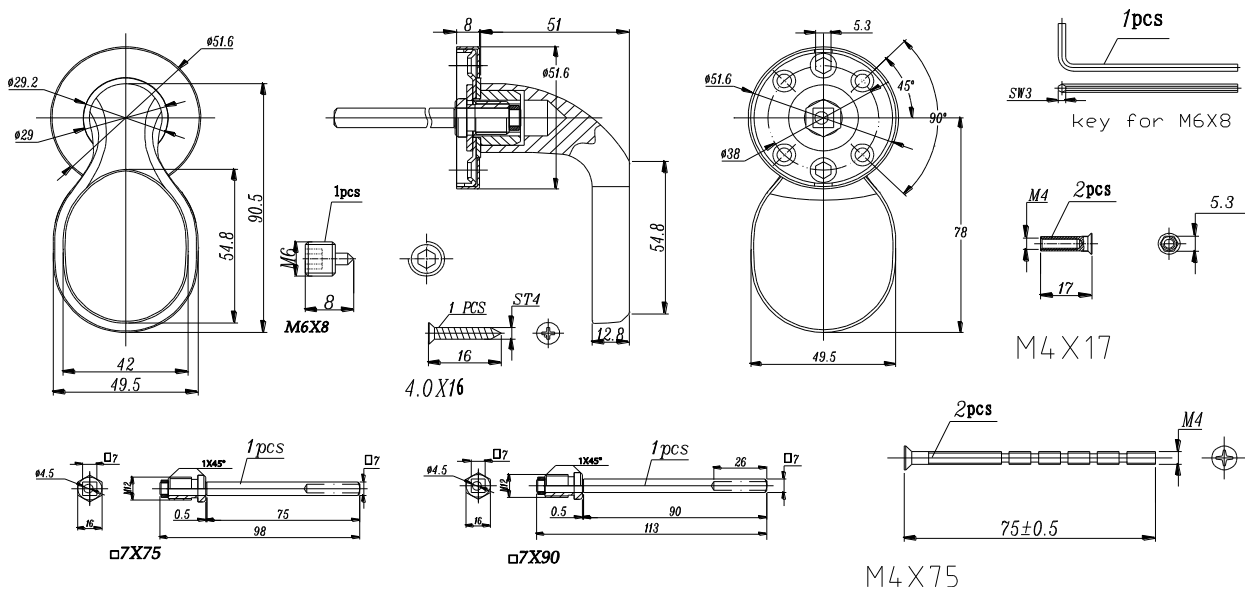

- Design contemporain
- Aileron en inox massif 304
- Une vis pointeau (à percer) côté béquille et une fixation avec vis traversantes assurant la tenue à l'arrachage
- Vis carré bouchon 7 x 75mm et 7 x 90mm
- Carré à percer
- Une platine de fixation métal pour une plus grande solidité
- Conforme à NF EN1906, grade 2 (carré de 7)
- Grade 6 (résistance —100k cycles)
- EN1670, corrosion grade 2 (48h)
- Epaisseurs portes : 38-53 mm et 54-68mm

- Inox Bricard 1.4301 (A2-AISI 304)

Produits complémentaires

- Palières sur plaque
- Plières PMR
- Butoir de porte
- Poignées de tirage
- Bâton de maréchal

Palière sur rosace

Ligne Inox

Dimensions

Dimensions en mm

666705

• Kit visserie portes 38-55mm et 54-68mm :

3 vis traversantes M4x75 coupable et 2 douilles M4x17mm, carré à percer

1 vis pointeau M6x8 à percer

Carré (à percer) bouchon 7 x 75mm

Carré (à percer) bouchon 7 x 90mm