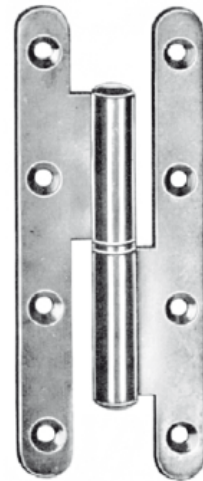

Paumelles acier roulé menuiserie bois

Série 6026xxx

Série: 6026xxx

Destinations

Logements individuels
Logements collectifs
Bâtiment industriels
Bureaux
Ecoles

Applications principales

Porte bois
Portes intérieures

Les « plus » produit

- Acier Roulé
- Solidité et traitement anti corrosion

Caractéristiques

Paumelle en acier roulé à bouts ronds pour menuiserie classique

Gamme

Paumelle en acier roulé à bouts ronds

140X55MM

Droite Réf 6026 035
Gauche Réf 6026 036

140X70MM

Droite Réf 6026 039
Gauche Réf 6026 040

Finition

zingué-bichromaté

Dimensions	C	F	E
140 x 55	43	15	3
140 x 70	45	15	3.5

À propos d'Allegion™

Allegion (NYSE : ALLE) est un pionnier mondial de la sûreté et de la sécurité, avec des marques de premier plan telles que CISA®, Interflex®, LCN®, Schlage®, SimonsVoss® and Von Duprin®. Spécialiste de la sécurité des portes et des zones adjacentes, Allegion produit une gamme de solutions pour les foyers, les sociétés, les écoles et d'autres institutions. Allegion est une société dont le chiffre d'affaires s'élève à 2 milliards de dollars et qui vend des produits dans près de 130 pays. Pour en savoir plus, consultez www.allegion.com