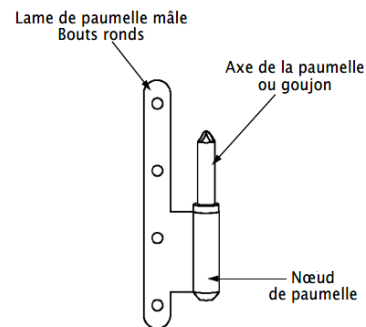

Paumelles acier roulé menuiserie bois

Série 6026xxx

Série: 6026xxx

Destinations

Logements individuels
Logements collectifs
Bâtiment industriels
Bureaux
Ecoles

Applications principales

Porte bois
Portes intérieures

Les « plus » produit

- Acier Roulé
- Solidité et traitement anti corrosion

Caractéristiques

Paumelle en acier roulé à bouts ronds pour menuiserie classique

Gamme

Paumelle en acier roulé à bouts ronds

140X55MM

Droite Réf 6026 035
Gauche Réf 6026 036

140X70MM

Droite Réf 6026 039
Gauche Réf 6026 040

Finition

zingué-bichromaté

Dimensions	C	F	E
140 x 55	43	15	3
140 x 70	45	15	3.5

À propos d'Allegion™

Allegion (NYSE : ALLE) est un pionnier mondial de la sûreté et de la sécurité, avec des marques de premier plan telles que CISA®, Interflex®, LCN®, Schlage®, SimonsVoss® and Von Duprin®. Spécialiste de la sécurité des portes et des zones adjacentes, Allegion produit une gamme de solutions pour les foyers, les sociétés, les écoles et d'autres institutions. Allegion est une société dont le chiffre d'affaires s'élève à 2 milliards de dollars et qui vend des produits dans près de 130 pays. Pour en savoir plus, consultez www.allegion.com