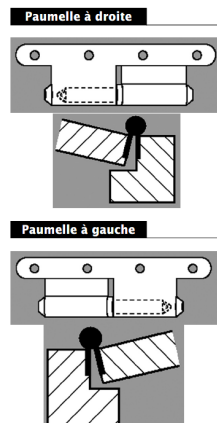

Paumelles acier roulé menuiserie bois

Série 6026xxx

Série: 6026xxx

Destinations

Logements individuels
Logements collectifs
Bâtiment industriels
Bureaux
Ecoles

Applications principales

Porte bois
Portes intérieures

Les « plus » produit

- Acier Roulé
- Solidité et traitement anti corrosion

Caractéristiques

Paumelle en acier roulé à bouts ronds pour menuiserie classique

Gamme

Paumelle en acier roulé à bouts ronds

140X55MM

Droite Réf 6026 035
Gauche Réf 6026 036

140X70MM

Droite Réf 6026 039
Gauche Réf 6026 040

Finition

zingué-bichromaté

Dimensions	C	F	E
140 x 55	43	15	3
140 x 70	45	15	3.5

À propos d'Allegion™

Allegion (NYSE : ALLE) est un pionnier mondial de la sûreté et de la sécurité, avec des marques de premier plan telles que CISA®, Interflex®, LCN®, Schlage®, SimonsVoss® and Von Duprin®. Spécialiste de la sécurité des portes et des zones adjacentes, Allegion produit une gamme de solutions pour les foyers, les sociétés, les écoles et d'autres institutions. Allegion est une société dont le chiffre d'affaires s'élève à 2 milliards de dollars et qui vend des produits dans près de 130 pays. Pour en savoir plus, consultez www.allegion.com