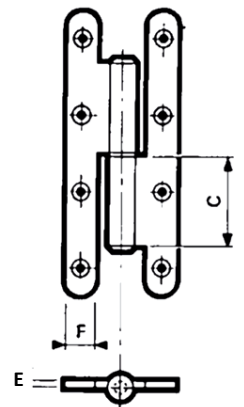

Les « plus » produit

- Acier Roulé
- Solidité et traitement anti corrosion

Caractéristiques

Paumelle en acier roulé à bouts ronds pour menuiserie classique

Gamme

Paumelle en acier roulé à bouts ronds

140X55MM

Droite Réf 6026 035
Gauche Réf 6026 036

140X70MM

Droite Réf 6026 039
Gauche Réf 6026 040

Finition

zingué-bichromaté

Dimensions	C	F	E
140 x 55	43	15	3
140 x 70	45	15	3.5

À propos d'Allegion™

Allegion (NYSE : ALLE) est un pionnier mondial de la sûreté et de la sécurité, avec des marques de premier plan telles que CISA®, Interflex®, LCN®, Schlage®, SimonsVoss® and Von Duprin®. Spécialiste de la sécurité des portes et des zones adjacentes, Allegion produit une gamme de solutions pour les foyers, les sociétés, les écoles et d'autres institutions. Allegion est une société dont le chiffre d'affaires s'élève à 2 milliards de dollars et qui vend des produits dans près de 130 pays. Pour en savoir plus, consultez www.allegion.com