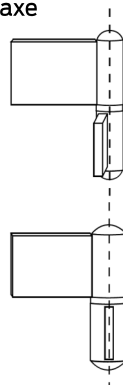

Les « plus » produit

- Acier Roulé
- Solidité et traitement anti corrosion

Caractéristiques

Paumelle en acier roulé Extra Forte à souder

Nœud arrondi lames tangentes à l'axe ou dans l'axe

Bague laiton

Finition

Acier brut

Gamme

Paumelle en acier roulé Extra Lames tangentes à l'axe

H 80 mm Droite/Gche Réf 631080/629081
H 100 mm Droite/Gche Réf 631100/631101
H 120 mm Droite/Gche Réf 631120/631121

Paumelle en acier roulé Extra Lames dans l'axe

H 80 mm réversible Réf 6317080
H 100 mm réversible Réf 6317100
H 120 mm réversible Réf 6317120

Dimensions

Hauteur mm	Lame de mm	Ø broche	Epaisseur mm
80	80	12	5
100	80	12	5
120	80	12	5

À propos d'Allegion™