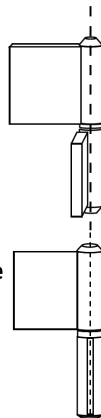

## Caractéristiques

Paumelle en acier roulé standard à souder

Nœud arrondi lames tangentes à l'axe ou dans l'axe

Bague laiton

## Finition

Acier brut

## Gamme

Paumelle en acier roulé standard Lames tangente:

H 80 mm Droite Réf 629080  
H 100 mm Droite/Gche Réf 629100/629101

Paumelle en acier roulé standard Lames dans l'axe

H 60 mm réversible Réf 6297060  
H 100 mm réversible Réf 6297100  
H 120 mm réversible Réf 6297120

## Dimensions

Hauteur mm	Lame de mm	Ø broche mm	Epaisseur mm
60	30	6	3
80	40	6	3.5
100	50	7	3.5
120	60	7	3.5