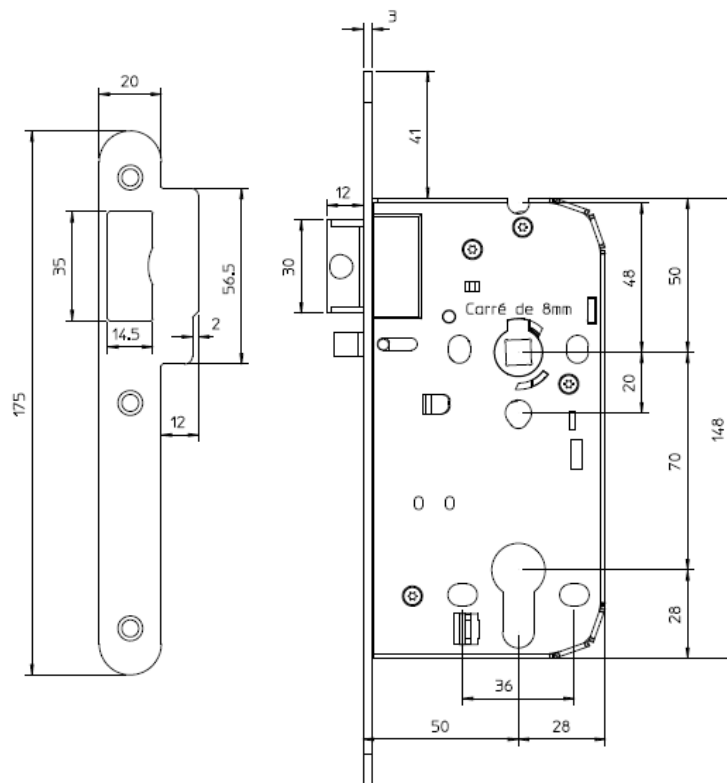

Le « plus » produit

Sortie toujours libre

Caractéristiques

- Coffre hauteur 148 mm x largeur 78 mm
- Axe 50 mm, entraxe 70 mm
- Fonction clé I – cylindre à profil européen
- Pêne ½ tour bombé en acier
- Trous de passage fixation rosace au fouillot et au cylindre
- Fouillot pour carré de 8 mm
- Sens de sortie d'urgence réversible par manipulation d'un pion plastique sur le coffre de la serrure
- Gâche livrée avec la serrure
- Les serrures d'urgence possédant une certification CE EN179 doivent être obligatoirement associées aux modèles d'ensembles de porte Bricard précisés ci-après.
- Sortie toujours libre côté intérieur

Référence 970 676 :

- Pêne ½ tour + contre pêne
- Fouillot pour carré de 8 mm. Fonctionnement avec carré traversant (non fourni).
- Fourreau réducteur (passage de 8 à 7 mm) fourni
- Fonctionnement côté extérieur avec ½ cylindre + ½ ensemble poignée de tirage ou bouton fixe et côté intérieur ½ ensemble avec béquille

Finitions

- Têtière à bouts ronds acier peint
- Coffre acier peint

Serrure d'urgence 970676

Rapidité de montage

- Réversibilité gauche/droite possible même une fois la serrure posée

Dimensions

Serrure d'urgence 970676

Béquillage homologué avec la serrure d'urgence Bricard :

Réf Serrure Urgence	Réf béquille compatible	Visuel	Description	Accessoires
970676	666105 (pour côté extérieur)		Demi-ensemble palière Tempo sur plaque (carré 7 mm)	Fourreau réducteur (passage de 8 à 7 mm) fourni avec la serrure réf 970676
	666705 (pour côté extérieur)		Demi-ensemble palière Tempo sur rosace (carré 7 mm)	
	666451 (pour côté intérieur)		Ensemble New Wave Tempo sur rosace (carré de 7 mm)	