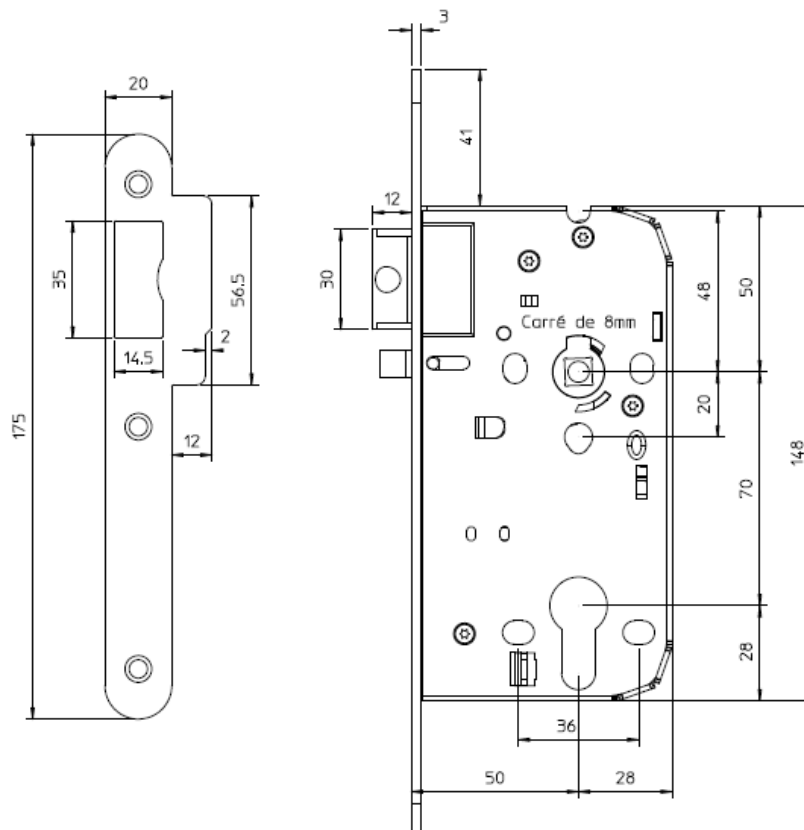

## Caractéristiques

- Coffre hauteur 148 mm x largeur 78 mm
- Axe 50 mm, entraxe 70 mm
- Fonction clé I – cylindre à profil européen
- Pêne ½ tour bombé en acier
- Trous de passage fixation rosace au fouillot et au cylindre
- Fouillot pour carré de 8 mm
- Sens de sortie d'urgence réversible par manipulation d'un pion plastique sur le coffre de la serrure
- Gâche livrée avec la serrure
- Les serrures d'urgence possédant une certification CE EN179 doivent être obligatoirement associées aux modèles d'ensembles de porte Bricard précisés ci-après.
- Sortie toujours libre côté intérieur

### Référence 970 677 :

- Pêne ½ tour + contre pêne
- Fouillot pour carré de 8 mm. Fonctionnement avec 2 ½ carrés de 8 mm (fournis).
- Fonctionnement cylindre double + béquille double
- En option : kit 2 ½ carrés 8/7 (8 mm côté carré de fouillot / 7 mm côté béquille)

## Dimensions