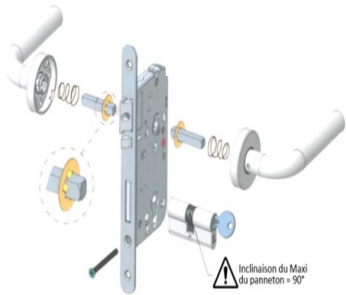

## Caractéristiques

- Coffre hauteur 148 mm x largeur 78 mm
- Axe 50 mm, entraxe 70 mm
- Fonction clé I – cylindre à profil européen
- Pêne ½ tour bombé en acier
- Trous de passage fixation rosace au fouillot et au cylindre
- Fouillot pour carré de 8 mm
- Sens de sortie d'urgence réversible par manipulation d'un pion plastique sur le coffre de la serrure
- Gâche livrée avec la serrure
- Les serrures d'urgence possédant une certification CE EN179 doivent être obligatoirement associées aux modèles d'ensembles de porte Bricard précisés ci-après.
- Sortie toujours libre côté intérieur

### Référence 970 677 :

- Pêne ½ tour + contre pêne
- Fouillot pour carré de 8 mm. Fonctionnement avec 2 ½ carrés de 8 mm (fournis).
- Fonctionnement cylindre double + béquille double
- En option : kit 2 ½ carrés 8/7 (8 mm côté carré de fouillot / 7 mm côté béquille)

## Rapidité de montage

- Réversibilité gauche/droite possible même une fois la serrure posée
- Insertion des 2 demis carrés dans les 2 demis fouillots