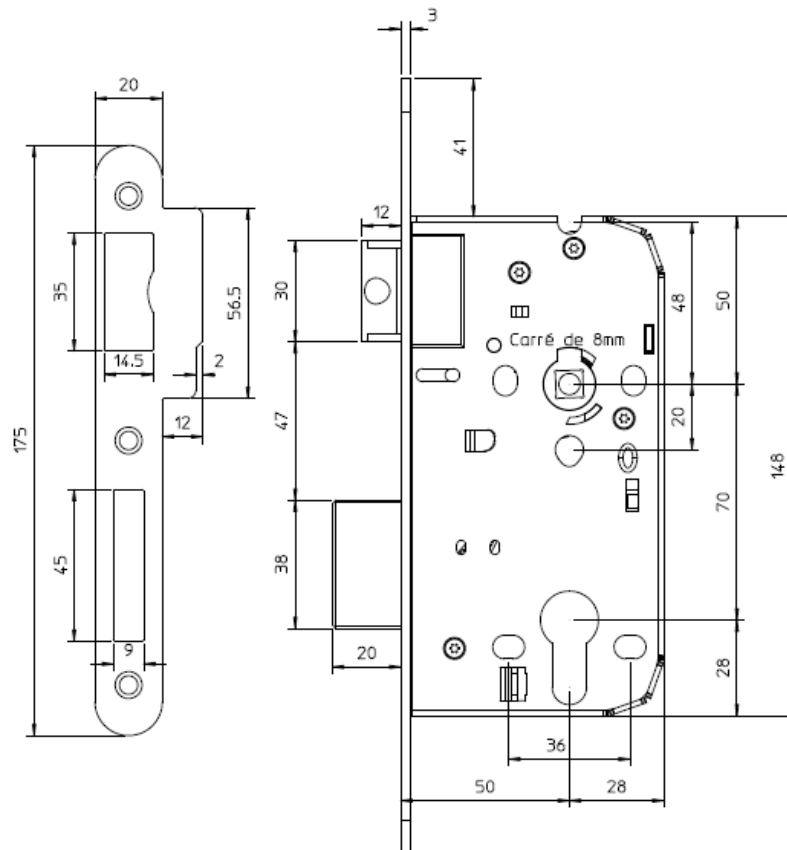

## Caractéristiques

- Coffre hauteur 148 mm x largeur 78 mm
- Axe 50 mm, entraxe 70 mm
- Fonction clé I – cylindre à profil européen
- Pêne ½ tour bombé en acier
- Trous de passage fixation rosace au fouillot et au cylindre
- Fouillot pour carré de 8 mm
- Sens de sortie d'urgence réversible par manipulation d'un pion plastique sur le coffre de la serrure
- Gâche livrée avec la serrure
- Les serrures d'urgence possédant une certification CE EN179 doivent être obligatoirement associées aux modèles d'ensembles de porte Bricard précisés ci-après.
- Sortie toujours libre côté intérieur

### Référence 970 678 :

- Pêne ½ tour + pêne dormant
- Fouillot pour carré de 8 mm.
- Fonctionnement avec 2 ½ carrés de 8 mm (fournis)
- Fonctionnement cylindre double + béquille double
- En option : kit 2 ½ carrés 8/7 (8 mm côté carré de fouillot / 7 mm côté béquille)

## Dimensions