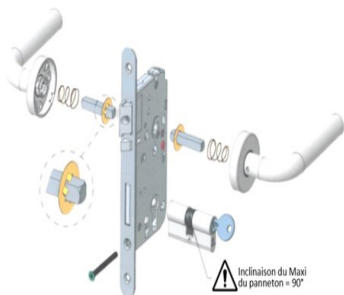

## Caractéristiques

- Coffre hauteur 148 mm x largeur 78 mm
- Axe 50 mm, entraxe 70 mm
- Fonction clé I – cylindre à profil européen
- Pêne ½ tour bombé en acier
- Trous de passage fixation rosace au fouillot et au cylindre
- Fouillot pour carré de 8 mm
- Sens de sortie d'urgence réversible par manipulation d'un pion plastique sur le coffre de la serrure
- Gâche livrée avec la serrure
- Les serrures d'urgence possédant une certification CE EN179 doivent être obligatoirement associées aux modèles d'ensembles de porte Bricard précisés ci-après.
- Sortie toujours libre côté intérieur

### Référence 970 678 :

- Pêne ½ tour + pêne dormant
- Fouillot pour carré de 8 mm.
- Fonctionnement avec 2 ½ carrés de 8 mm (fournis)
- Fonctionnement cylindre double + béquille double
- En option : kit 2 ½ carrés 8/7 (8 mm côté carré de fouillot / 7 mm côté béquille)

## Rapidité de montage

- Réversibilité gauche/droite possible même une fois la serrure posée
- Insertion des 2 demis carrés dans les 2 demis fouillots