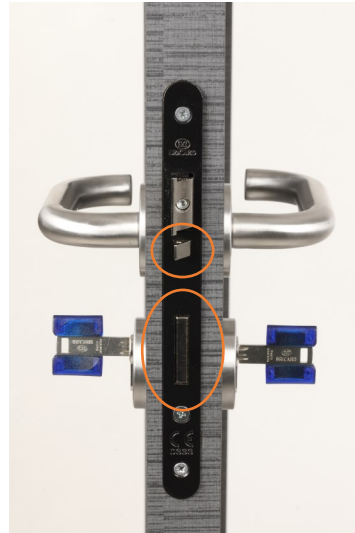

Serrure d'urgence 970679

Rapidité de montage

- Réversibilité gauche/droite possible même une fois la serrure posée
- Insertion des 2 demis carrés dans les 2 demis fouillots