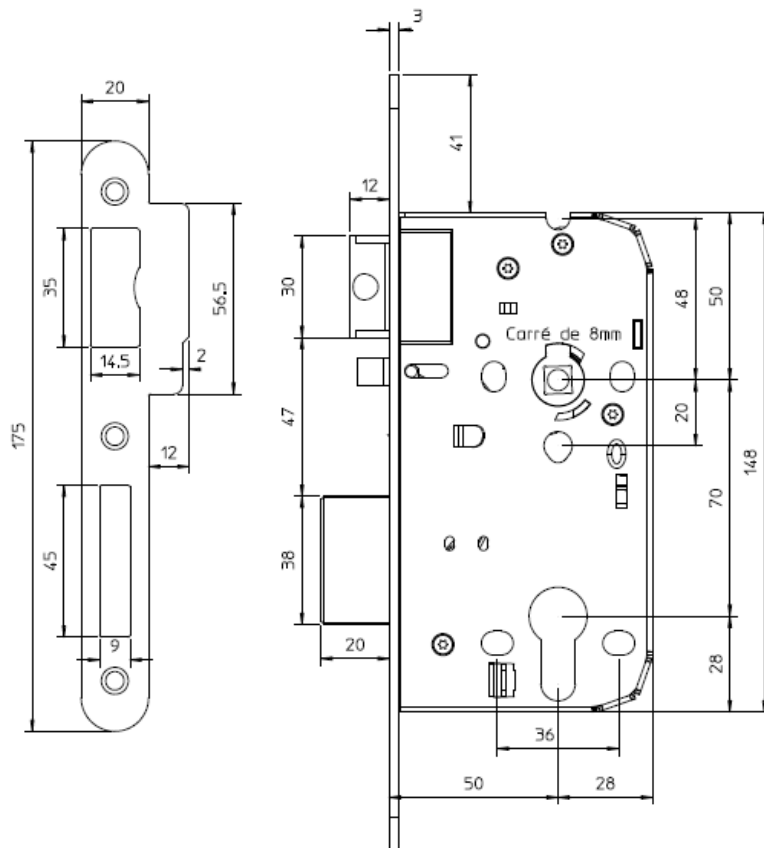

## Caractéristiques

- Coffre hauteur 148 mm x largeur 78 mm
- Axe 50 mm, entraxe 70 mm
- Fonction clé I – cylindre à profil européen
- Pêne ½ tour bombé en acier
- Trous de passage fixation rosace au fouillot et au cylindre
- Fouillot pour carré de 8 mm
- Sens de sortie d'urgence réversible par manipulation d'un pion plastique sur le coffre de la serrure
- Gâche livrée avec la serrure
- Les serrures d'urgence possédant une certification CE EN179 doivent être obligatoirement associées aux modèles d'ensembles de porte Bricard précisés ci-après.
- Sortie toujours libre côté intérieur

### Référence 970 679 :

- Pêne ½ tour + contre pêne + pêne dormant
- Fonction compartimentage : le contre-pêne empêche la sortie du pêne dormant lorsque la porte est ouverte
- Fouillot pour carré de 8 mm. Fonctionnement avec 2 ½ carrés de 8 mm (fournis)
- Fonctionnement cylindre double + béquille double
- En option : kit 2 ½ carrés 8/7 (8 mm côté carré de fouillot / 7 mm côté béquille)

## Dimensions