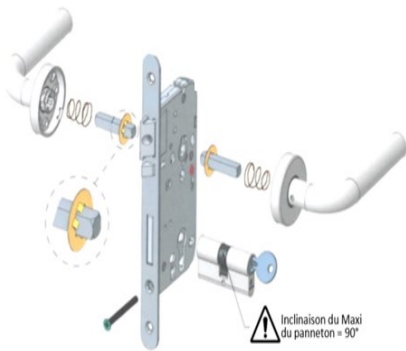

## Caractéristiques

- Coffre hauteur 148 mm x largeur 78 mm
- Axe 50 mm, entraxe 70 mm
- Fonction clé I – cylindre à profil européen
- Pêne ½ tour bombé en acier
- Trous de passage fixation rosace au fouillot et au cylindre
- Fouillot pour carré de 8 mm
- Sens de sortie d'urgence réversible par manipulation d'un pion plastique sur le coffre de la serrure
- Gâche livrée avec la serrure
- Les serrures d'urgence possédant une certification CE EN179 doivent être obligatoirement associées aux modèles d'ensembles de porte Bricard précisés ci-après.
- Sortie toujours libre côté intérieur

### Référence 970 679 :

- Pêne ½ tour + contre pêne + pêne dormant
- Fonction compartimentage : le contre-pêne empêche la sortie du pêne dormant lorsque la porte est ouverte
- Fouillot pour carré de 8 mm. Fonctionnement avec 2 ½ carrés de 8 mm (fournis)
- Fonctionnement cylindre double + béquille double
- En option : kit 2 ½ carrés 8/7 (8 mm côté carré de fouillot / 7 mm côté béquille)

## Rapidité de montage

- Réversibilité gauche/droite possible même une fois la serrure posée
- Insertion des 2 demis carrés dans les 2 demis fouillots