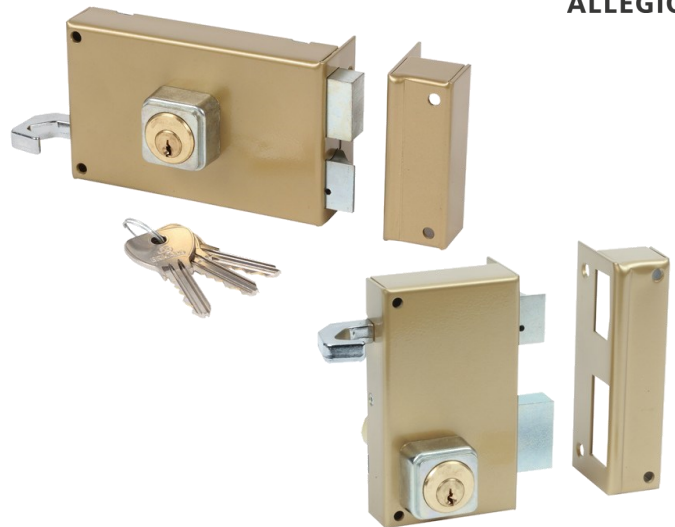

# Serrure en applique monopoint Alpha 5 goupilles

Série 350 et 450

REF:

## Les « plus » produit

- 14000 variétés par profil de clé
- Les contre-pistons 'multiformes' limitent les possibilités de crochetage
- résistance à l'usure : pour éviter une usure prématurée du mécanisme du cylindre les clés sont en laiton
- possibilité de mise sur combinaison avec passes partiels et passes généraux

## Caractéristiques

Serrure en applique monopoint SuperSûreté à bille ou sans

Cylindre double entrée

Demi-tour fonctionnant à la clé (fonction équerre)

Pêne 1/2 tour réversible Tirant / Poussant

Pêne dormant à 2 tours en acier zingué

Version poussante: par retournement du 1/2 tour

Coffre et gâche en acier cambré

Serrure laquée

3 clés en laiton nickelé