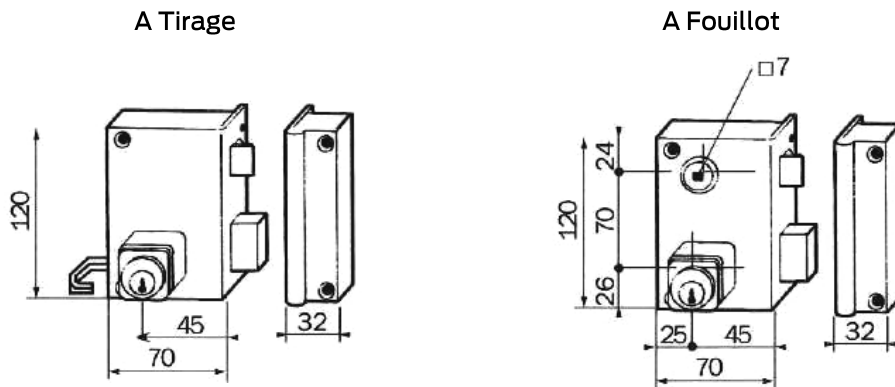

Série 450: serrures en applique monopoint Verticale

Conseils et Entretien

- Nos serrures horizontales à fouillôt sont conçues pour être équipées exclusivement d'un bouton 6 mm
- Tous les modèles ont un sens droite ou gauche
- NE PAS GRAISSER le cylindre : matière autolubrifiante
- Avant l'utilisation du produit, tester toutes les fonctions de la serrure, porte ouverte.

À propos d'Allegion™

Allegion (NYSE : ALLE) est un pionnier mondial de la sûreté et de la sécurité, avec des marques de premier plan telles que CISA®, Interflex®, LCN®, Schlage®, SimonsVoss® and Von Duprin®. Spécialiste de la sécurité des portes et des zones adjacentes, Allegion produit une gamme de solutions pour les foyers, les sociétés, les écoles et d'autres institutions. Allegion est une société dont le chiffre d'affaires s'élève à 2 milliards de dollars et qui vend des produits dans près de 130 pays. Pour en savoir plus, consultez www.allegion.com

ALLEGION™

© 2017 Allegion
bricard.fr
allegion.com