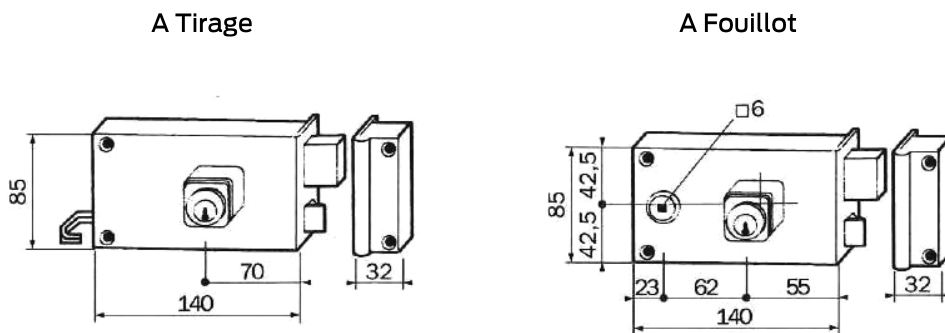

Serrure en applique monopoint Alpha 5 goup.

Série 350 & 450

Dimensions

Série 350: serrures en applique monopoint Horizontale