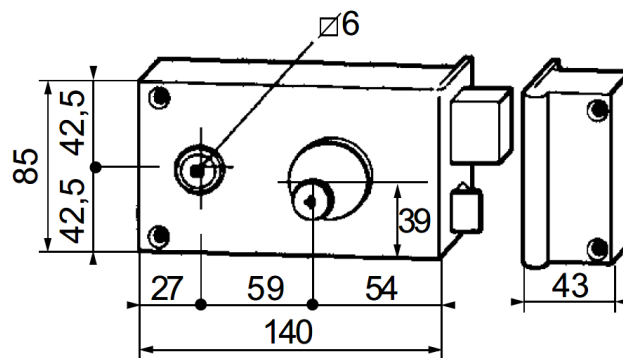

Confort d'utilisation :

Possibilité d'organigramme

Finition :

Doré

Gamme série 390 Axe 54 mm

- Serrure Horizontale à Tirage (140x85 mm)
 - Ø 30 mm extérieur droite: 390201
 - Ø 30 mm extérieur gauche: 390202

- Serrure Horizontale à Fouillot Carré 6 mm (140x85 mm)
 - Ø 30 mm extérieur droite: 392201
 - Ø 30 mm extérieur gauche: 392202

Gamme série 490 Axe 40 mm

- Serrure Verticale à Fouillot Carré 7 mm (70x120 mm)
 - Ø 30 mm extérieur droite: 492201
 - Ø 30 mm extérieur gauche: 492202

Serrure en applique monopoint Chifral S2

Série 390 & 490

Dimensions

Série 390: serrures en applique monopoint Horizontale

A Tirage ou A Fouillot

Série 490: serrures en applique monopoint Verticale

A Fouillot