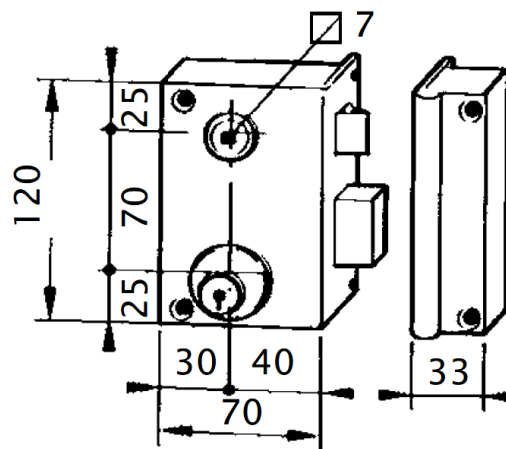

Confort d'utilisation :

Possibilité d'organigramme

Finition :

Doré

Gamme série 390 Axe 54 mm

- Serrure Horizontale à Tirage (140x85 mm)
 - Ø 30 mm extérieur droite: 390201
 - Ø 30 mm extérieur gauche: 390202

- Serrure Horizontale à Fouillot Carré 6 mm (140x85 mm)
 - Ø 30 mm extérieur droite: 392201
 - Ø 30 mm extérieur gauche: 392202

Gamme série 490 Axe 40 mm

- Serrure Verticale à Fouillot Carré 7 mm (70x120 mm)
 - Ø 30 mm extérieur droite: 492201
 - Ø 30 mm extérieur gauche: 492202

Serrure en applique monopoint Chifral S2

Série 390 & 490

Dimensions

Série 390: serrures en applique monopoint Horizontale

A Tirage ou A Fouillot

Série 490: serrures en applique monopoint Verticale

A Fouillot