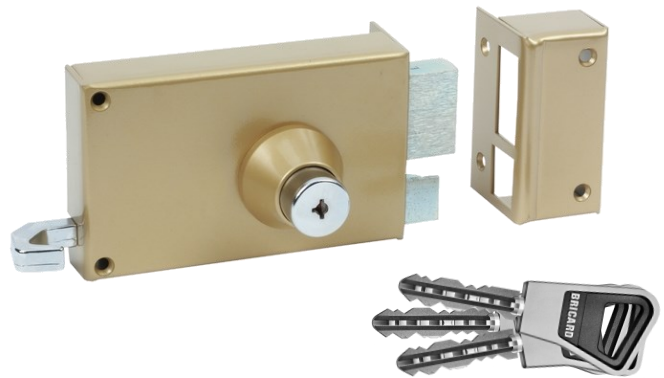

Serrure en applique monopoint SuperSûreté

Série 380 et 480

REF: 380001

Destinations

Logements

Administrations...

Locaux techniques

Locaux de services...

Applications principales

- Porte palière

- Portes intérieures nécessitant un verrouillage sûr

- Possibilité d'intégration dans un organigramme de clés SuperSûreté

Les « plus » produit

- 26 Millions de variures par profil
- Equipé de gorges à ancrage contre le crochetage
- Présence de pastilles en acier carbonitruré en façade
- résistance à l'usure : l'emploi du polyacétal pour la fabrication du rotor réduit l'usure de l'ensemble.
- possibilité de mise sur combinaison avec passes partiels et passes généraux

Caractéristiques

Serrure en applique monopoint SuperSûreté à bille ou sans

Cylindre double entrée

Demi-tour fonctionnant à la clé (fonction équerre)

Pêne 1/2 tour et pêne dormant à 2 tours en acier zingué

En version Grille: Pêne Laiton saillant + 5 mm

Version poussante: livrée avec gâche équerre

Coffre et gâche en acier cambré

Serrure laquée

3 clés inox, triple crantage

Cylindre:

- - Ø 26 mm intérieur acier chromé, Ø 30 mm Cuirasse extérieure en acier carbonitruré
- Longueur 46 mm : pour portes d'épaisseur 40 mm min.
- autre longueur jusqu'à 80 mm en Ø 30 mm Cuirasse ext.
- autre longueur jusqu'à 120 mm en Ø 26 mm