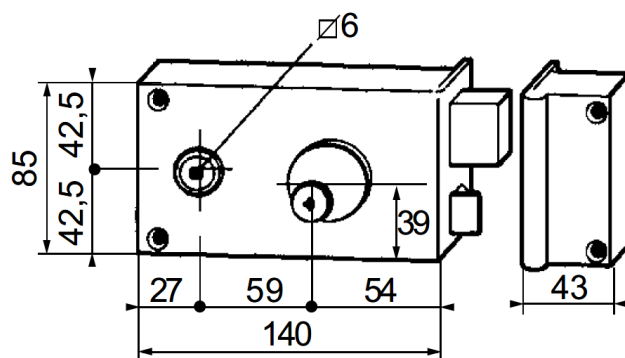

Serrure en applique monopoint SuperSûreté

Série 380 & 480

Dimensions

Série 380: serrures en applique monopoint Horizontale

A Tirage ou A Fouillot