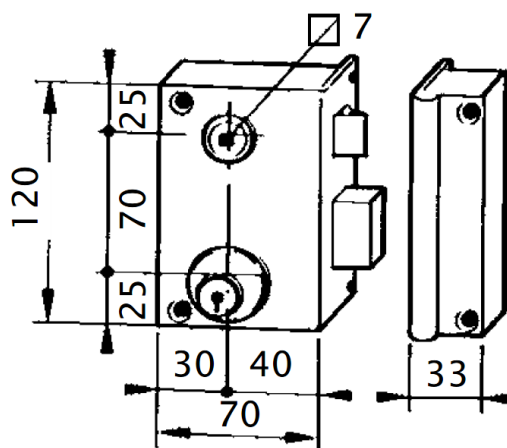

Série 480: serrures en applique monopoint Verticale

A Fouillot

Conseils et Entretien

- Nos serrures horizontales à fouillot sont conçues pour être équipées exclusivement d'un bouton 6 mm
- Tous les modèles ont un sens droite ou gauche
- NE PAS GRAISSER le cylindre: matière autolubrifiante
- Avant l'utilisation du produit, tester toutes les fonctions de la serrure, porte ouverte.

À propos d'Allegion™

Allegion (NYSE : ALLE) est un pionnier mondial de la sûreté et de la sécurité, avec des marques de premier plan telles que CISA®, Interflex®, LCN®, Schlage®, SimonsVoss® and Von Duprin®. Spécialiste de la sécurité des portes et des zones adjacentes, Allegion produit une gamme de solutions pour les foyers, les sociétés, les écoles et d'autres institutions. Allegion est une société dont le chiffre d'affaires s'élève à 2 milliards de dollars et qui vend des produits dans près de 130 pays. Pour en savoir plus, consultez www.allegion.com

ALLEGION™

© 2017 Allegion

bricard.fr

allegion.com