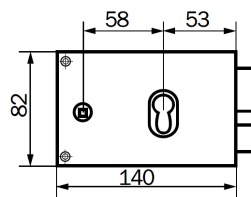

REF: 2231 serrures en applique monopoint ECO

Serrure Horizontale à Fouillot
Carré 6mm (140x182mm)
Version économique
sans retour du 1/2 tour à la clé
Pas de version grille