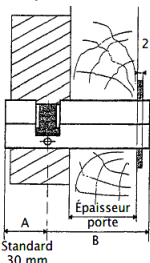

Pêne ½ tour en acier fonctionnant à la clé (fonction équerre)

Serrure livrée avec entrée de cylindre inox (sans le cylindre profil européen)

Finition :

Epoxy Noir

Manœuvre

- serrure horizontale à fouillot: à équiper d'un bouton avec carré de 6 mm
- serrure verticale à fouillot: à équiper d'une béquille avec carré de 7 mm

Choix du cylindre (non fourni)

Compatible avec tous cylindre à profil européen panneton pour toute épaisseur de porte (voir tableau de choix du cylindre)

Épaisseur de porte	Dimensions du cylindre
35 mm	30 x 45
40 mm	30 x 50
45 mm	30 x 55
50 mm	30 x 60
55 mm	30 x 65
60 mm	30 x 70