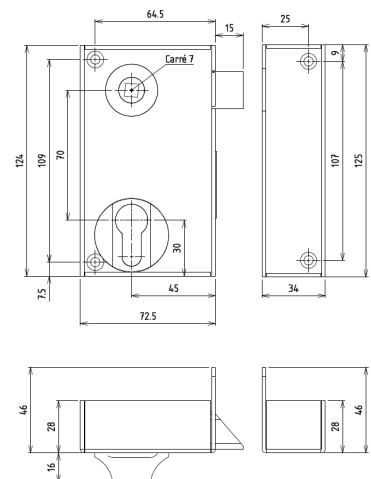

REF: 2231 serrures en applique monopoint ECO

Serrure Horizontale à Fouillot
Carré 6mm (140x182mm)
Version économique
sans retour du 1/2 tour à la clé
Pas de version grille

Conseils et Entretien

- Nos serrures horizontales à fouillot sont conçues pour être équipées exclusivement d'un bouton 6 mm
- Tous les modèles ont un sens droite ou gauche
- NE PAS GRAISSER le cylindre: matière autolubrifiante
- Avant l'utilisation du produit, tester toutes les fonctions de la serrure, porte ouverte.

À propos d'Allegion™

Allegion (NYSE : ALLE) est un pionnier mondial de la sûreté et de la sécurité, avec des marques de premier plan telles que CISA®, Interflex®, LCN®, Schlage®, SimonsVoss® and Von Duprin®. Spécialiste de la sécurité des portes et des zones adjacentes, Allegion produit une gamme de solutions pour les foyers, les sociétés, les écoles et d'autres institutions. Allegion est une société dont le chiffre d'affaires s'élève à 2 milliards de dollars et qui vend des produits dans près de 130 pays. Pour en savoir plus, consultez www.allegion.com

ALLEGION™

© 2017 Allegion

bricard.fr

allegion.com