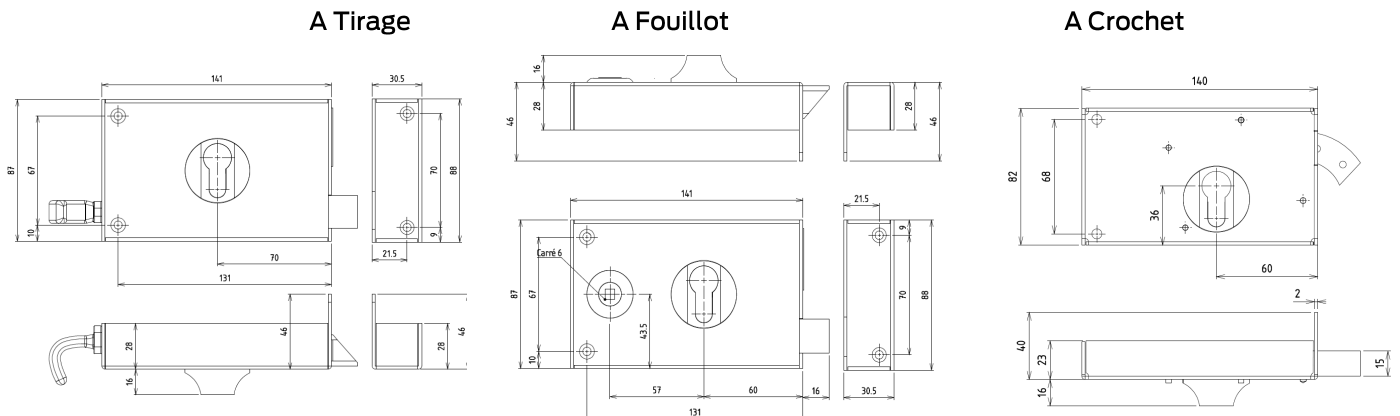

- Serrure de Grille Anticorrosion (72x124 mm) - droite /gauche: 1318500/1

Serrure en applique monopoint Profil Européen

Série Profil européen

Dimensions

serrures en applique monopoint Horizontale

serrures en applique monopoint Verticale