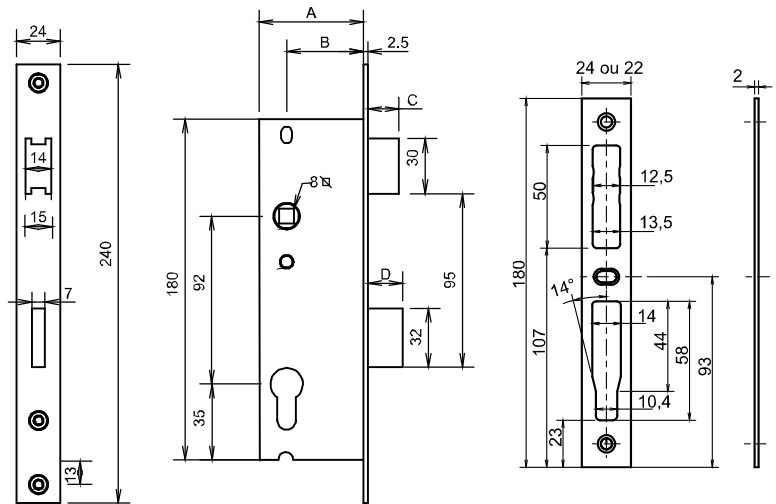

Gâche Plate Inox pour coffre central entraxe 92 mm

Largeur 24 mm Epaisseur 2 mm Ref: 5900010

Serrure à mortaiser Monopoint Menuiserie métallique

Carré 7mm Entraxe 70 mm— CI sans cylindre sans gâche

Axe 17 mm Coffre de 32 mm Droite Ref: 6430200

Axe 22 mm Coffre de 37 mm Droite Ref: 6430250

Axe 27 mm Coffre de 42 mm Droite Ref: 6430300

Axe 27 mm Coffre de 42 mm Equerre Droite Ref: 6430230

Serrure à mortaiser monopoint menuiserie métallique

Série 5902 xxx
& 6430 xxx

Dimensions

Série 5902 xxx Entraxe 92 mm

A mm	B mm	Ref
21	36	5902136
24	39	5902439
26	41	5902641
30	45	5903045

Série 6430 xxx Entraxe 70 mm

A mm	B mm	Ref
17	32	6430200
22	37	6430250
27	42	6430300
27	42	6430230