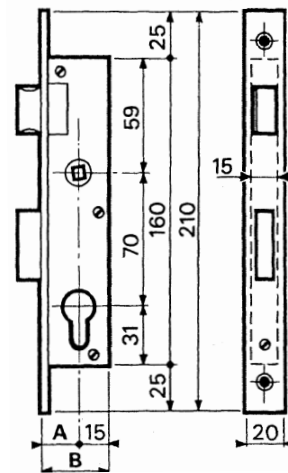

Gâche Plate Inox pour coffre central entraxe 92 mm

Largeur 24 mm Epaisseur 2 mm Ref: 5900010

Serrure à mortaiser Monopoint Menuiserie métallique

Carré 7mm Entraxe 70 mm— CI sans cylindre sans gâche

Axe 17 mm Coffre de 32 mm Droite Ref: 6430200

Dimensions

Série 5902 xxx Entraxe 92 mm

A mm	B mm	Ref
21	36	5902136
24	39	5902439
26	41	5902641
30	45	5903045

Série 6430 xxx Entraxe 70 mm

A mm	B mm	Ref
17	32	6430200
22	37	6430250
27	42	6430300
27	42	6430230