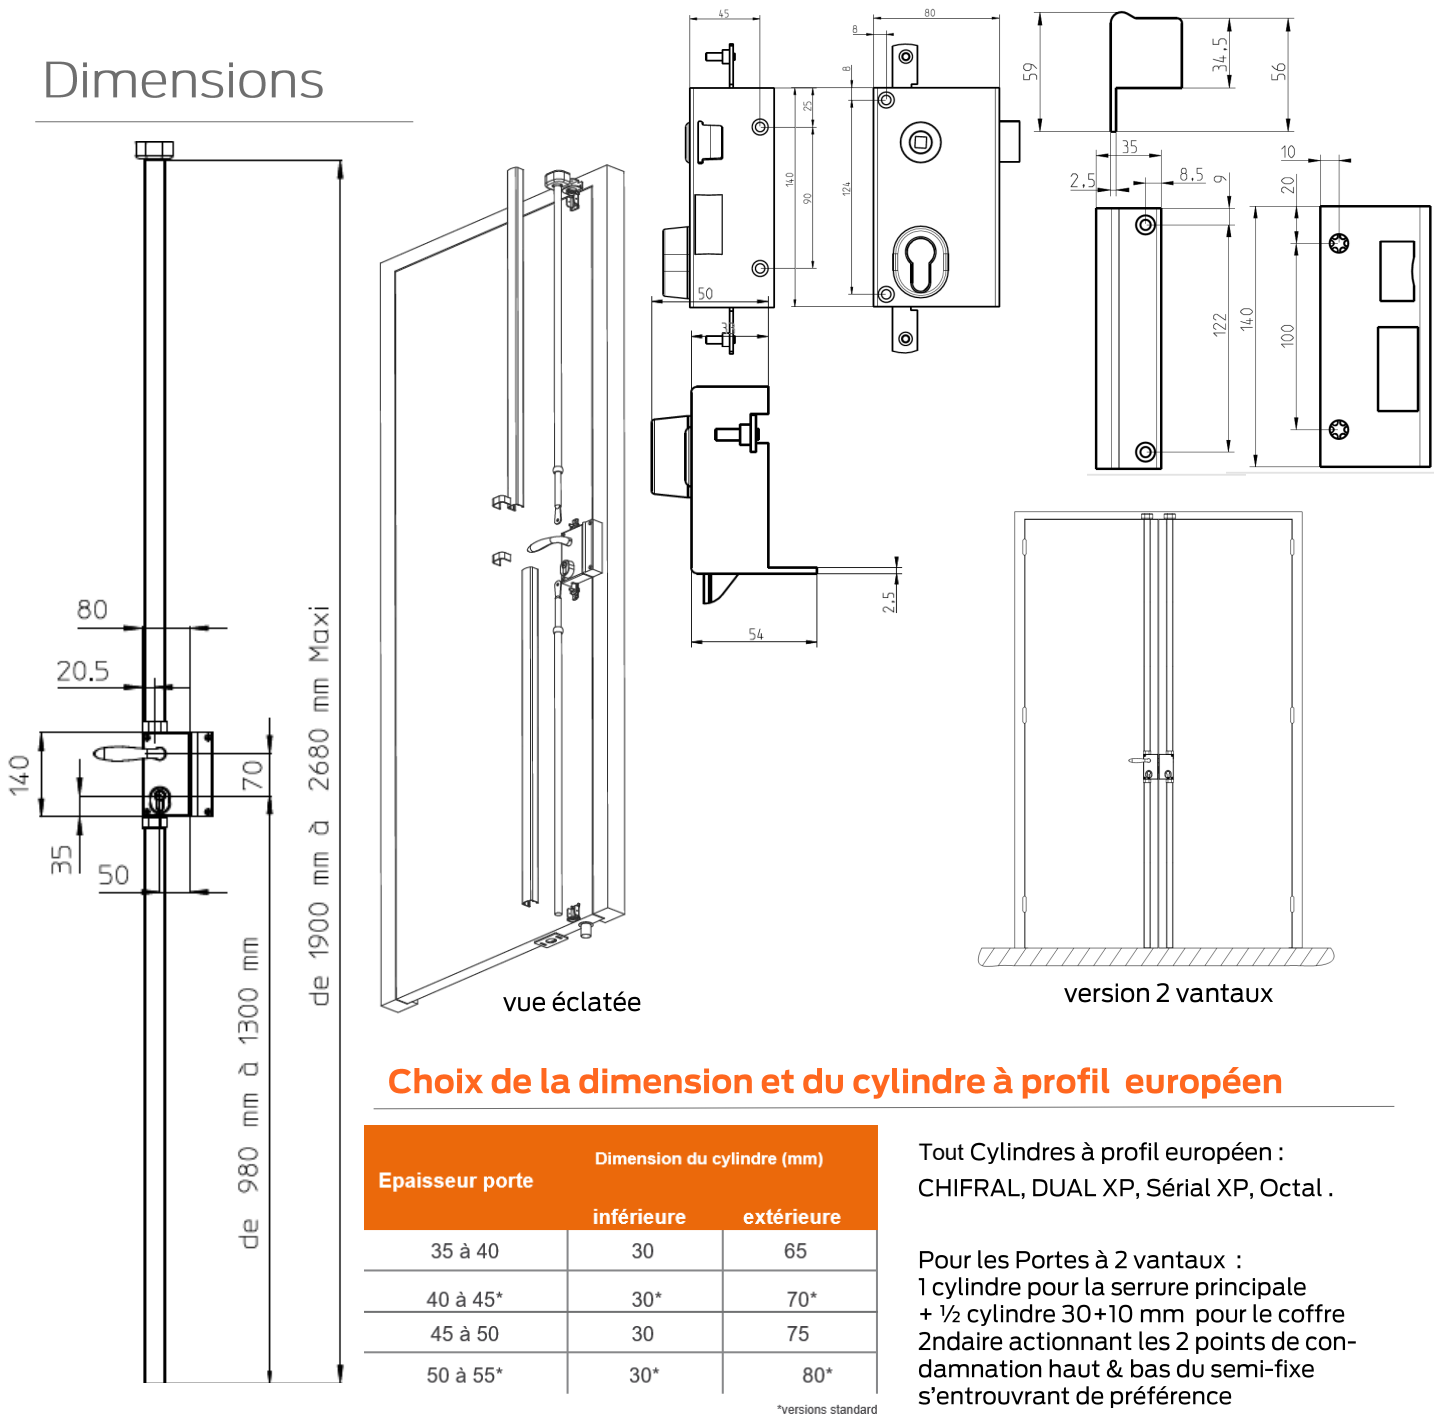

## Gamme

Version standard 3 points Sans cylindre profil européen  
Adapter la dimension à l'épaisseur de porte ( coté ext = ep porte + 25 mm)

## Options

- Jeux de 2 points supplémentaires (Tirant ou poussant)
- Kit de rallonge de tringle pour porte jusqu'à 2800 mm
- Gamme 1/2 ensembles extérieurs Série 66 (béquille, tirage et sans tirage : blanc, argent, cham pagne, bronze)

## Dimensions

### Choix de la dimension et du cylindre à profil européen

Epaisseur porte	Dimension du cylindre (mm)	
	inférieure	extérieure
35 à 40	30	65
40 à 45*	30*	70*
45 à 50	30	75
50 à 55*	30*	80*

\*versions standard