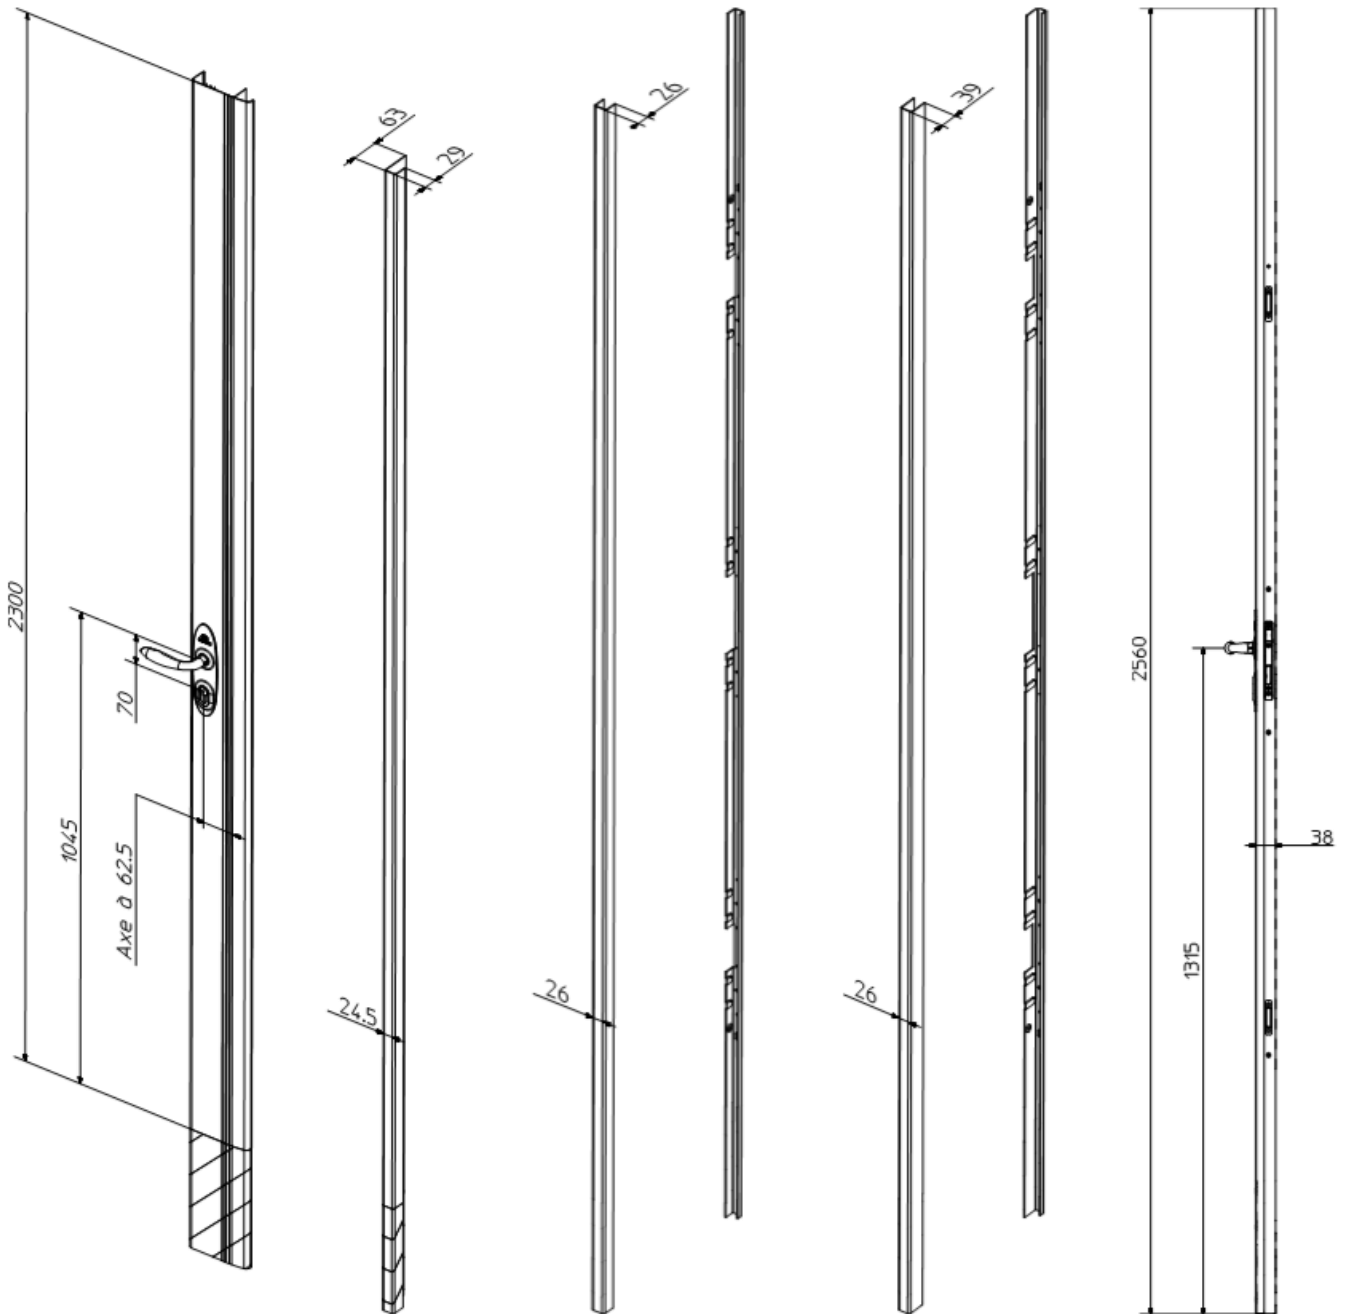

Serrure en applique multipoints A2P* carénée VIGIBLOCK

Série 64 A2P★

Dimensions

gâche standard monobloc en J

gâche Applique

gâche Recouvrement

À propos d'Allegion™

Allegion (NYSE : ALLE) est un pionnier mondial de la sûreté et de la sécurité, avec des marques de premier plan telles que CISA®, Interflex®, LCN®, Schlage®, SimonsVoss® and Von Duprin®. Spécialiste de la sécurité des portes et des zones adjacentes, Allegion produit une gamme de solutions pour les foyers, les sociétés, les écoles et d'autres institutions. Allegion est une société dont le chiffre d'affaires s'élève à 2 milliards de dollars et qui vend des produits dans près de 130 pays. Pour en savoir plus, consultez www.allegion.com

ALLEGION™

© 2017 Allegion
bricard.fr
allegion.com