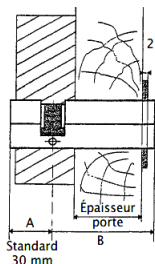

Caractéristiques

Coffre

- Coffre en acier embouti 60 x 86 mm
- Pênes de condamnation en acier carbonitruré retardant la possibilité de sciage. Sortie à 2 tours L110 mm ou 170 mm

Gâche

- Gâche sans retour sur feuillure facilitant le montage

Épaisseur de porte	Dimensions du cylindre
35 mm	30 x 45
40 mm	30 x 50
45 mm	30 x 55
50 mm	30 x 60
55 mm	30 x 65
60 mm	30 x 70

Verrou à Profil Européen Ref:49110

Les « plus » produit

- **Choix libre du cylindre**
- **Utilisation en version bouton ou double entrée**
- **Intégration au sein d'un organigramme**

Gamme

Verrou à Profil Européen Pêne 110 mm DORE

Pêne de 110 mm

Ref: 49110

Pêne de 170 mm

Ref: 49170

Dimensions

Produits complémentaires