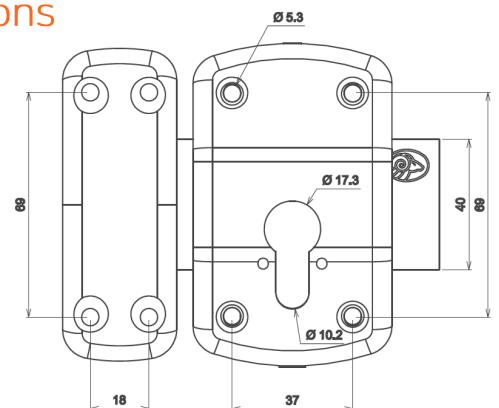

Caractéristiques

Coffre

- Coffre en acier embouti 60 x 86 mm
- Pênes de condamnation en acier carbonitruré retardant la possibilité de sciage. Sortie à 2 tours L110 mm ou 170 mm

Gâche

- Gâche sans retour sur feuillure facilitant le montage

Épaisseur de porte	Dimensions du cylindre
35 mm	30 x 45
40 mm	30 x 50
45 mm	30 x 55
50 mm	30 x 60
55 mm	30 x 65
60 mm	30 x 70

Verrou à Profil Européen Ref:49110

Les « plus » produit

- **Choix libre du cylindre**
- **Utilisation en version bouton ou double entrée**
- **Intégration au sein d'un organigramme**

Gamme

Verrou à Profil Européen Pêne 110 mm DORE

Pêne de 110 mm

Ref: 49110

Pêne de 170 mm

Ref: 49170

Dimensions

Produits complémentaires